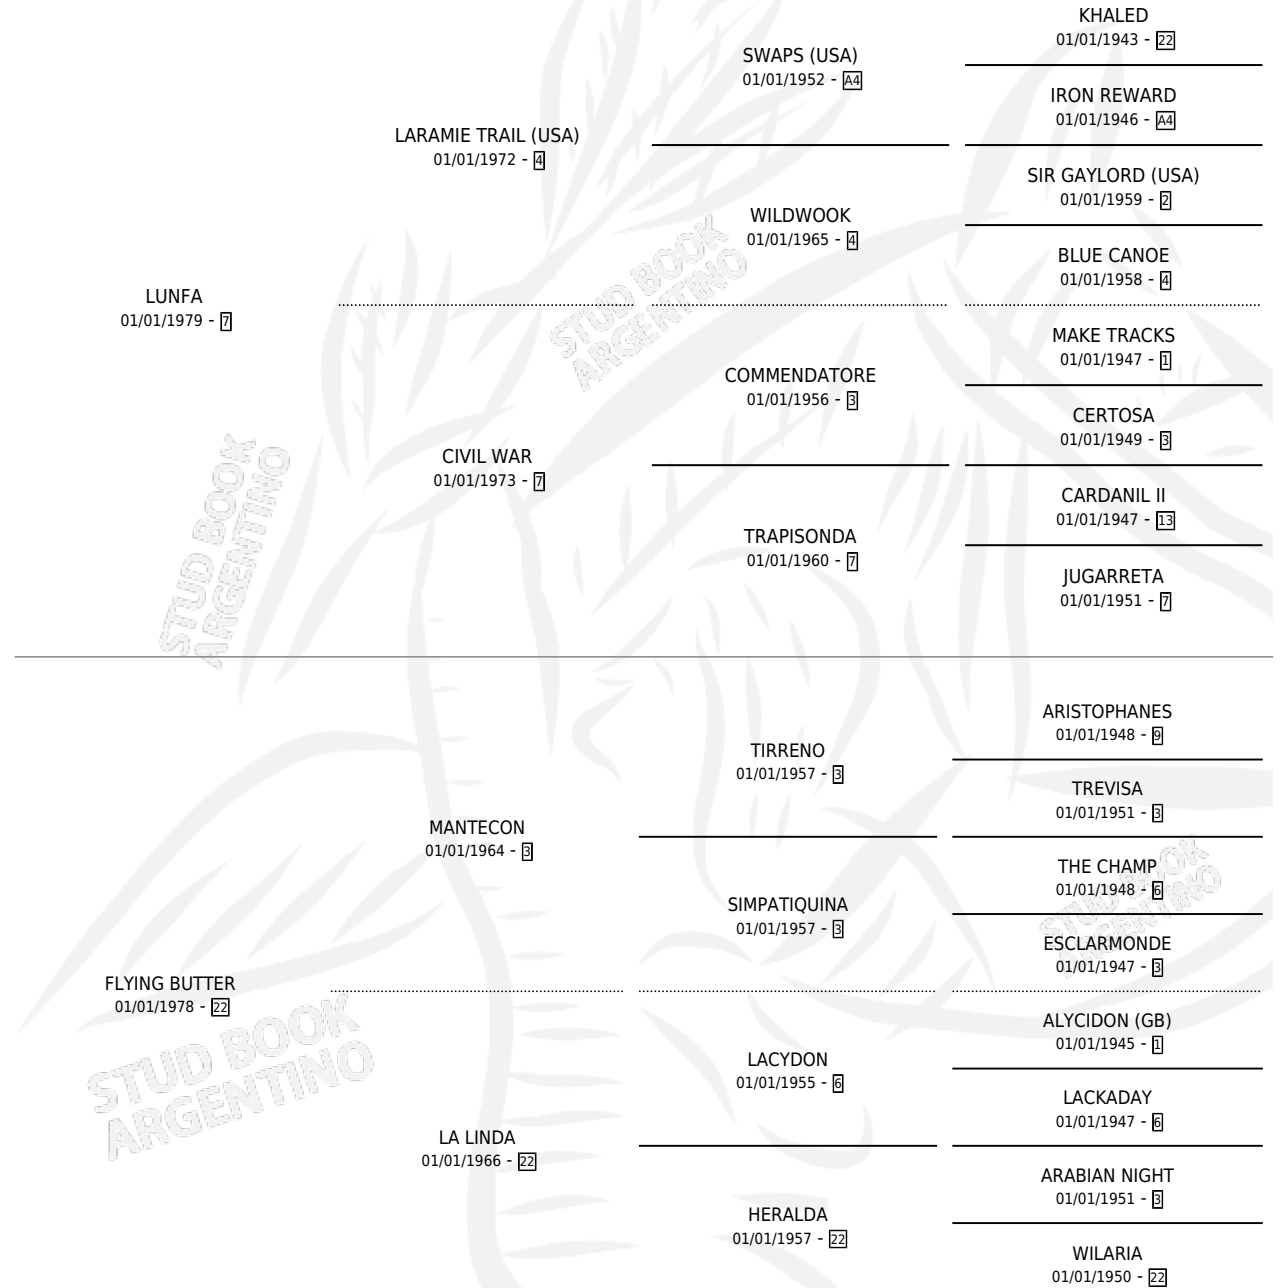

LUNFARDO

por LUNFA y FLYING BUTTER por MANTECON

Argentina · Macho · Alazan · SP · 15/12/1997
Familia 22-d · Volumen 36

ESTADO

TIPIFICACIÓN SANGUÍNEA	X
TIPIFICACIÓN POR ADN	X
PASAPORTE	X
IDENTIFICACIÓN POR MICROCHIP	X
REPRODUCTOR	X

Lugar de nacimiento: Campo particular

Criador: Sin dato

PEDIGREE

LUNFARDO

Datos oficiales del Stud Book Argentino

Documento generado el 02/05/2026

studbook.org.ar