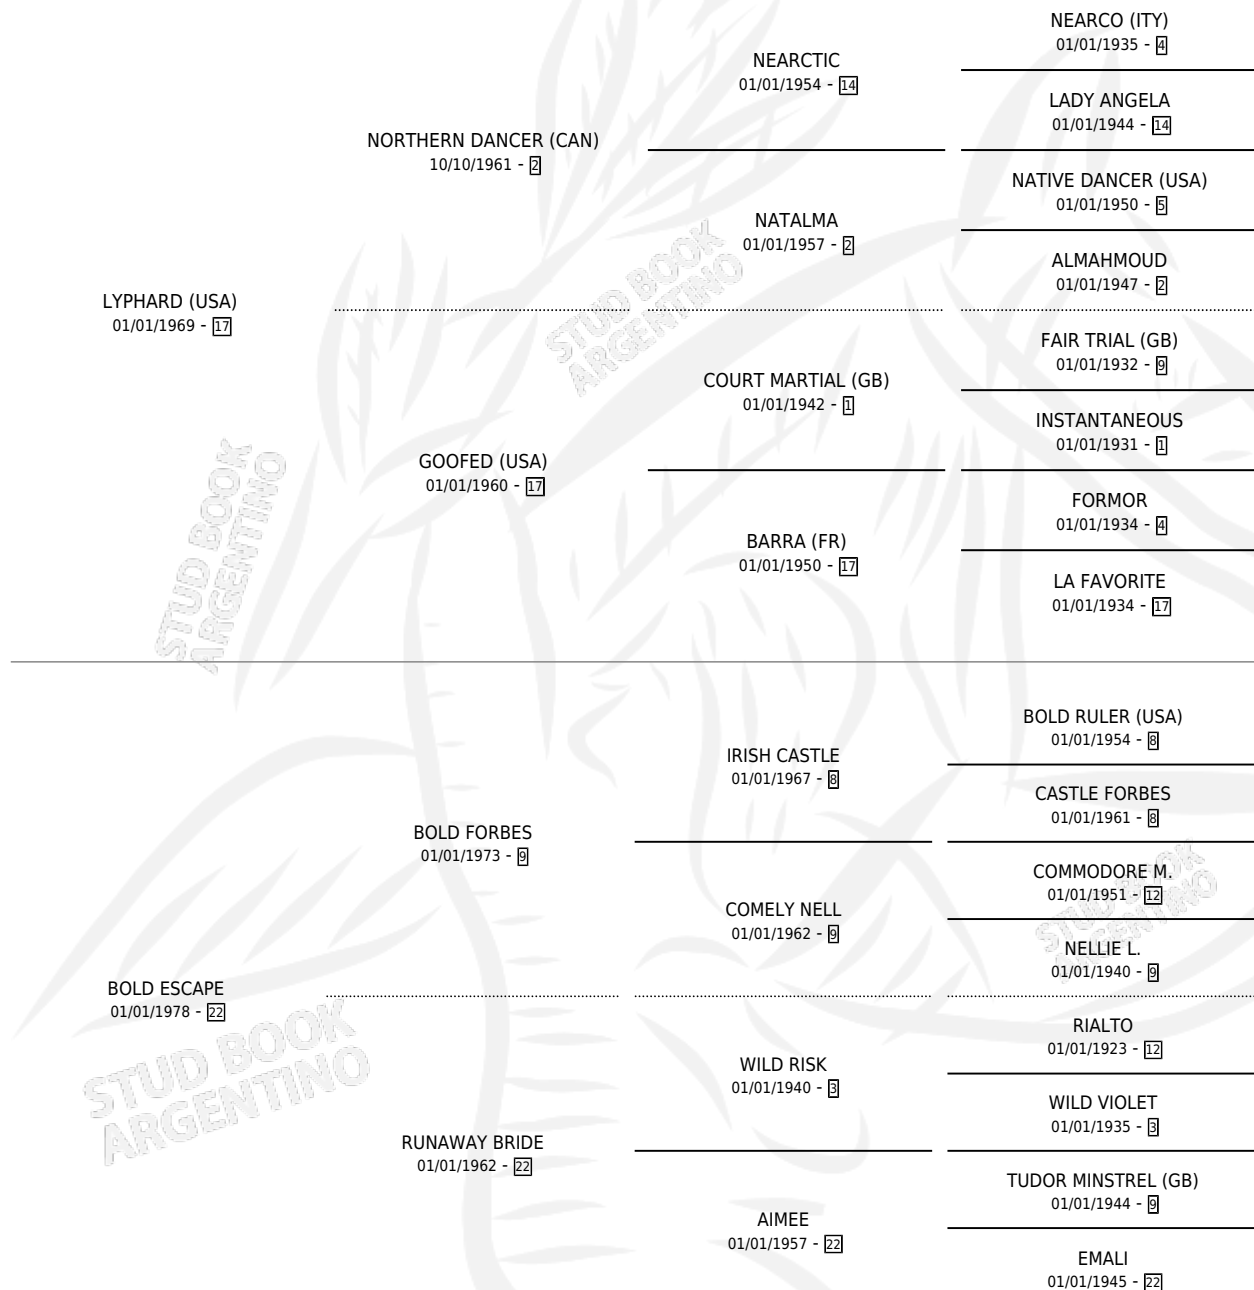

ERWINNA (USA)

por LYPHARD (USA) y BOLD ESCAPE por BOLD FORBES

Estados Unidos · Hembra · Zaino · SP · 03/02/1985
Familia 22-d · Volumen web

ESTADO

TIPIFICACIÓN SANGUÍNEA	✓
TIPIFICACIÓN POR ADN	✓
PASAPORTE	X
IDENTIFICACIÓN POR MICROCHIP	X
REPRODUCTOR	✓

Lugar de nacimiento: Estados Unidos

Criador: Extranjero

~

HIJOS

	MACHOS	HEMBRAS
4 NACIERON	2	2
3 CORRIERON	2	1
1 GANARON	1	0
0 GANADORES CL	0 GANADORES GR	0 GANADORES G1

PEDIGREE

EXPORTACIÓN / IMPORTACIÓN

FECHA	MOVIMIENTO	PAÍS
31/03/1998	IMPORTADO	ESTADOS UNIDOS