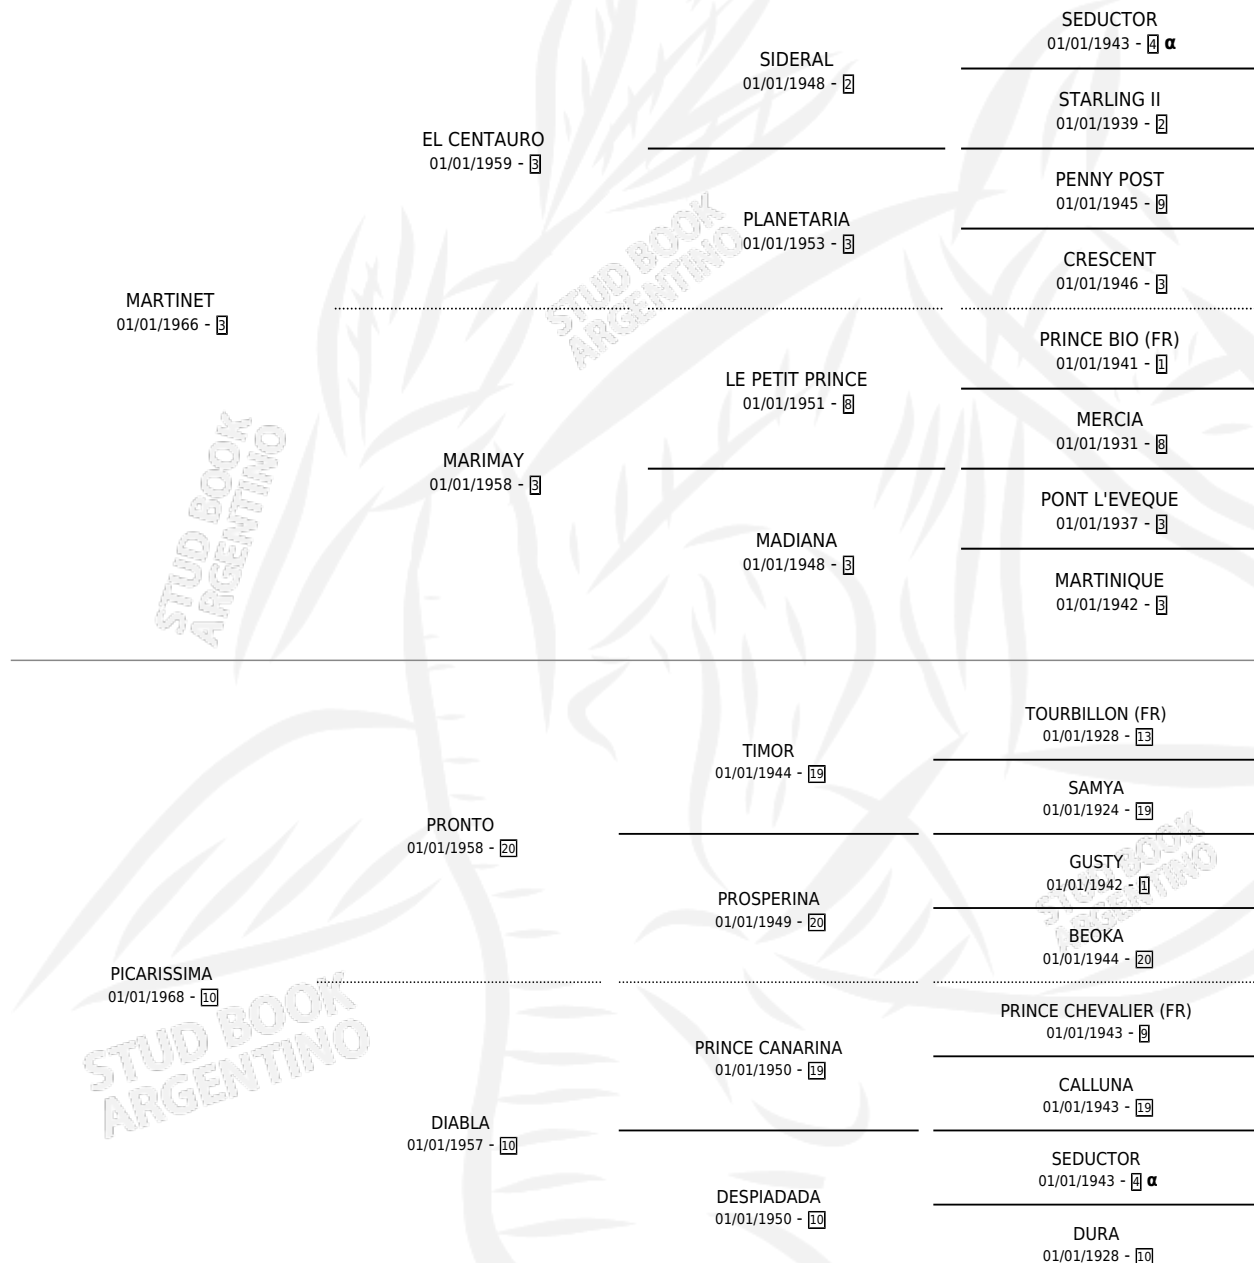

PINTONA

por MARTINET y PICARISSIMA por PRONTO

Argentina · Hembra · Zaino · SP · 01/01/1973
Familia 10-a · Volumen 28

ESTADO

TIPIFICACIÓN SANGUÍNEA	X
TIPIFICACIÓN POR ADN	X
PASAPORTE	X
IDENTIFICACIÓN POR MICROCHIP	X
REPRODUCTOR	✓

Lugar de nacimiento: Campo particular
Criador: Haras Los Cerrillos Sacif Y A

~

HIJOS

	MACHOS	HEMBRAS
10 NACIERON	8	2
8 CORRIERON	7	1
7 GANARON	6	1
0 GANADORES CL	0 GANADORES GR	0 GANADORES G1

PEDIGREE

INBREEDING : α

S

mientos 5 / Efectividad 83.33%

PADRILLO	PRODUCTO	CRIADOR	1ER SERVICIO	ÚLTIMO SERVICIO
LASCAUX (USA)	PAYS DE CAUX (M ZD, 11/08/1990)	LOS CERRILLOS	27/08/1989	27/08/1989
KASTEEL (FR)	Ø		26/10/1988	02/12/1988
KASTEEL (FR)	CASPIA (H ZD, 23/09/1988)	LOS CERRILLOS	14/10/1987	14/10/1987
KASTEEL (FR)	TANA DE ALBA (H ZD, 23/09/1987)	LOS CERRILLOS	16/09/1986	02/10/1986
KASTEEL (FR)	KASTEL'S PET (M ZD, 09/10/1984)	SIN DATO		
KASTEEL (FR)	QUE PITUCO (M Z, 24/10/1985) •MURIÓ EL 28/12/1985•	SIN DATO		