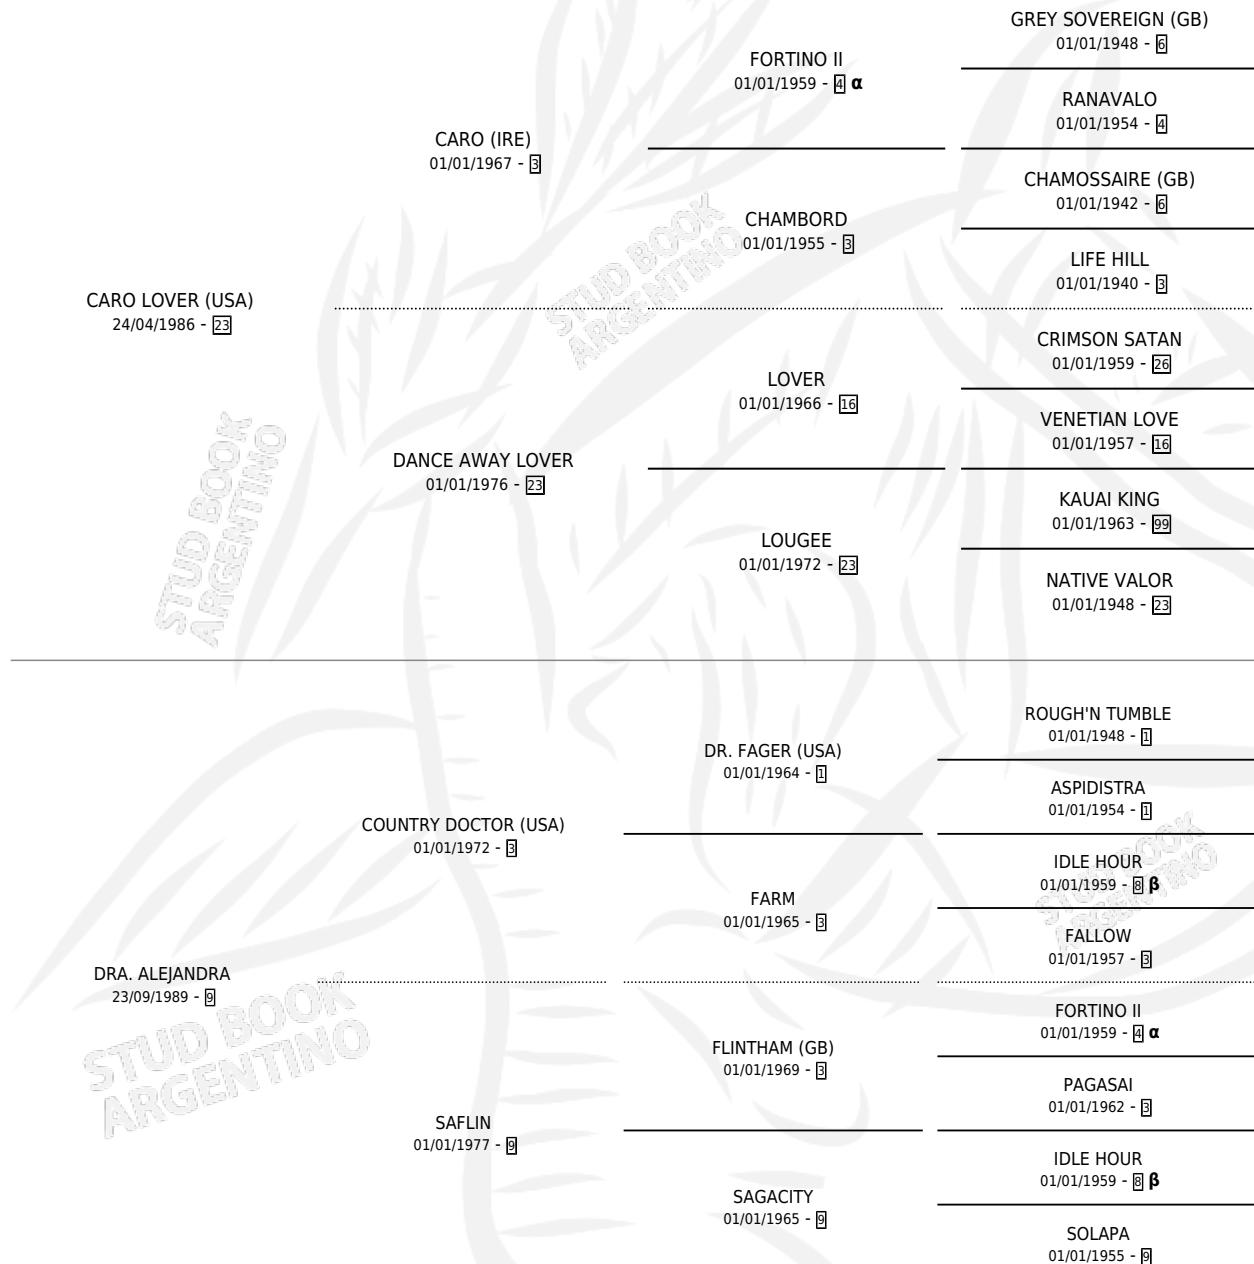

# DRA. LOVER

por **CARO LOVER (USA)** y **DRA. ALEJANDRA** por **COUNTRY DOCTOR (USA)**

Argentina · Hembra · Alazan Tostado · SP · 18/10/1997  
Familia 9-g · Volumen 36

## ESTADO

TIPIFICACIÓN SANGUÍNEA	✓
TIPIFICACIÓN POR ADN	X
PASAPORTE	X
IDENTIFICACIÓN POR MICROCHIP	X
REPRODUCTOR	✓

**Lugar de nacimiento:** Los Irlandeses

**Criador:** Sin dato

## PEDIGREE

INBREEDING : **α,β**