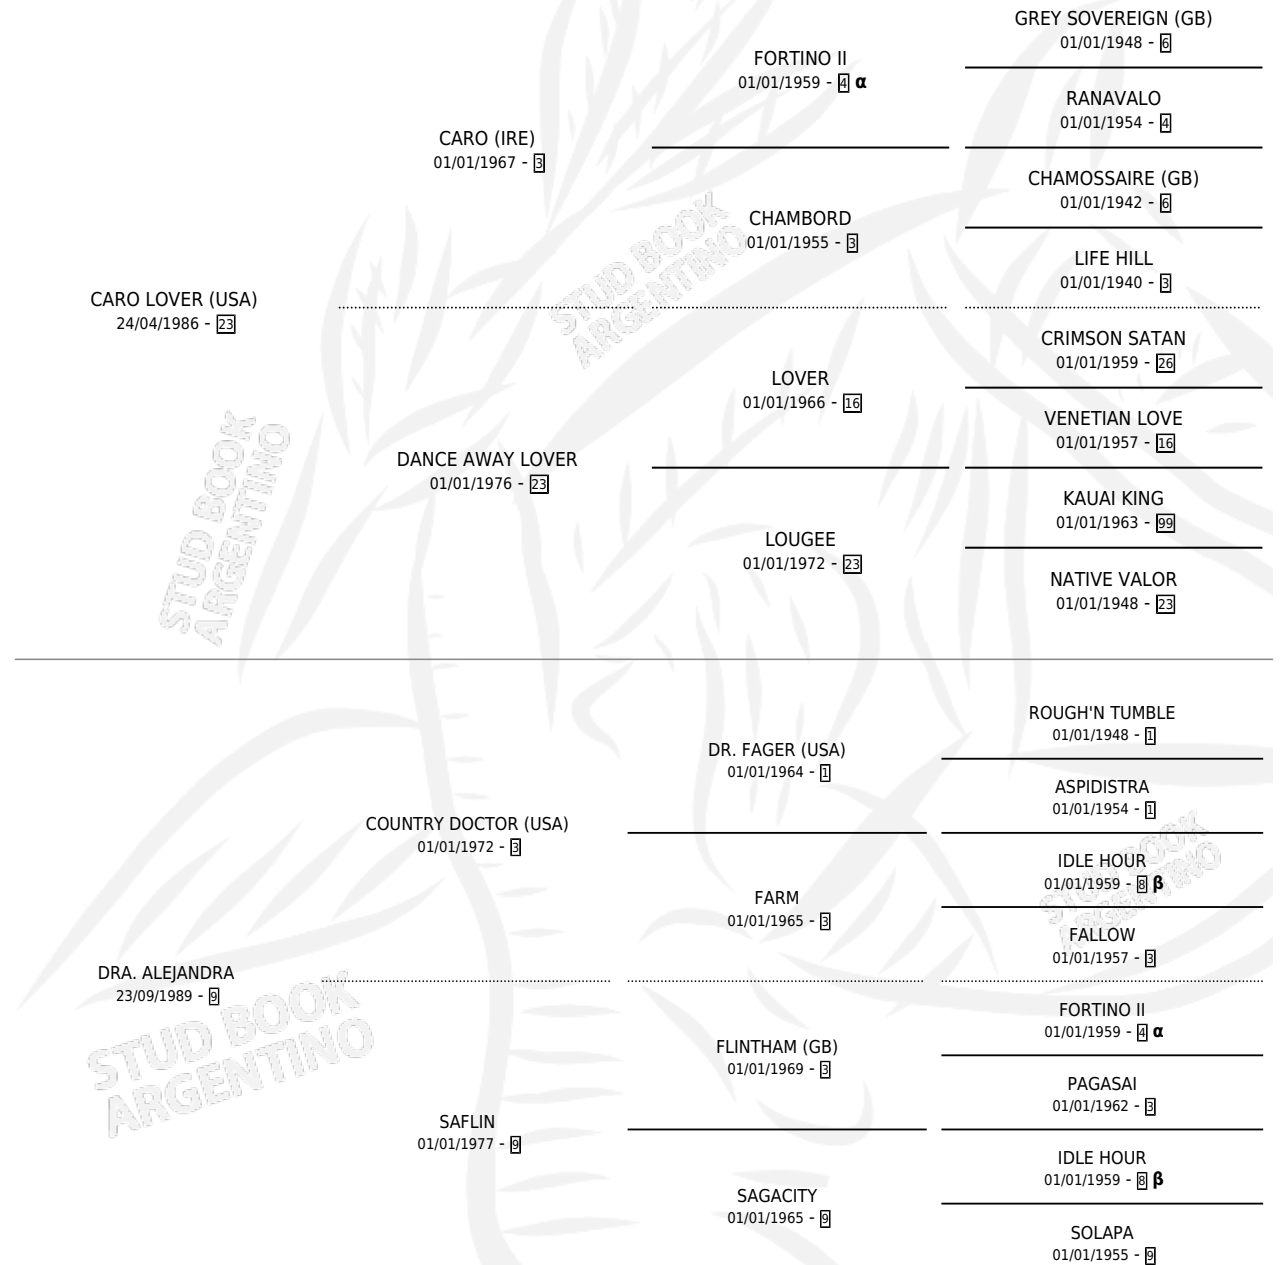

DRA. LOVER

por **CARO LOVER (USA)** y **DRA. ALEJANDRA** por **COUNTRY DOCTOR (USA)**

Argentina · Hembra · Alazan Tostado · SP · 18/10/1997
Familia 9-g · Volumen 36

ESTADO

TIPIFICACIÓN SANGUÍNEA	✓
TIPIFICACIÓN POR ADN	X
PASAPORTE	X
IDENTIFICACIÓN POR MICROCHIP	X
REPRODUCTOR	✓

Lugar de nacimiento: Los Irlandeses

Criador: Sin dato

PEDIGREE

INBREEDING : **α,β**

CAMPAÑA

Solo carreras oficiales de Argentina

POR EDAD

EDAD	CC	1°	2°	3°	4°	5°	NP	CLC	CLG	CLCG1	CLGG1	IMPORTE	GANANCIA / CC
5 AÑOS	5	1	1	1	0	0	2	0	0	0	0	\$3,906	\$781
TOTALES	5	1	1	1	0	0	2	0	0	0	0	\$3,906	\$781
%		20.0%	20.0%	20.0%	0.0%	0.0%	40.0%	0.0%	0.0%	0.0%	0.0%		

Ganadora en Palermo - \$3,906, a los 5 años.

POR DISTANCIA

HIPODROMO	CC	1°	2°	3°	4°	5°	NP	CLC	CLG	CLCG1	CLGG1	IMPORTE
SAN ISIDRO	1	0	0	0	0	0	1	0	0	0	0	\$0
1000 MTS	1	0	0	0	0	0	1	0	0	0	0	\$0
PALERMO	4	1	1	1	0	0	1	0	0	0	0	\$3,906
1000 MTS	4	1	1	1	0	0	1	0	0	0	0	\$3,906