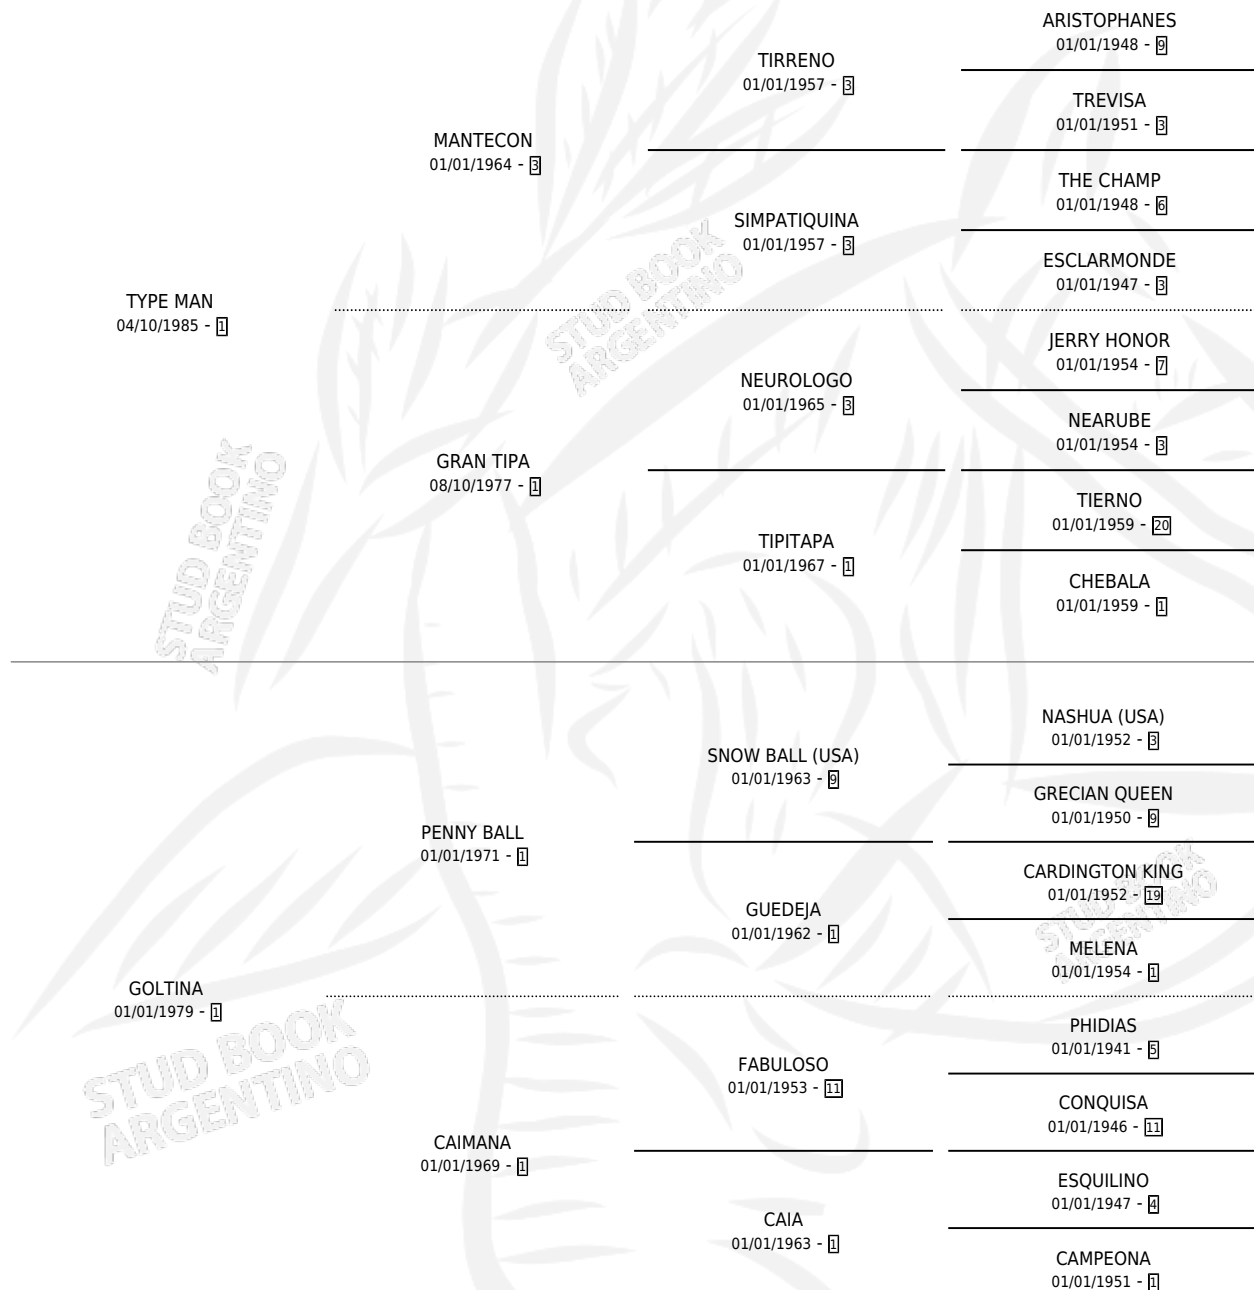

TYPE ROUSE

por TYPE MAN y GOLTINA por PENNY BALL

Argentina · Hembra · Alazan · SP · 20/02/1998
Familia 1-e · Volumen 36

ESTADO

TIPIFICACIÓN SANGUÍNEA	✓
TIPIFICACIÓN POR ADN	✓
PASAPORTE	X
IDENTIFICACIÓN POR MICROCHIP	X
REPRODUCTOR	✓

Lugar de nacimiento: Melipal

Criador: Melipal

~

HIJOS

	MACHOS	HEMBRAS
3 NACIERON	0	3
2 CORRIERON	0	2
2 GANARON	0	2
0 GANADORES CL	0 GANADORES GR	0 GANADORES G1

PEDIGREE

**S**amientos **3** / Efectividad **33.33%**

PADRILLO	PRODUCTO	CRIADOR	1ER SERVICIO	ÚLTIMO SERVICIO
REELANTS	∅		29/09/2010	10/11/2010
TYPE ROUSE				
DOUBLE BOY	DOUBLE REINA (H A, 10/10/2009)	MELIPAL	26/09/2008	26/09/2008
Datos oficiales del Stud Book Argentino				
DOUBLE BOY	∅		10/10/2007	12/10/2007
Worry Time (USA)	∅		30/09/2006	28/11/2006
Worry Time (USA)	∅		21/11/2005	21/11/2005
DOUBLE BOY	DOUBLE MINA (H AT, 11/09/2005)	MELIPAL	26/08/2004	28/08/2004
DOUBLE BOY	DOUBLE FLOR (H A, 10/11/2003)	MELIPAL	23/12/2002	25/12/2002
DOUBLE BOY	∅		16/10/2001	27/11/2001
SIN ASIGNAR	∅			