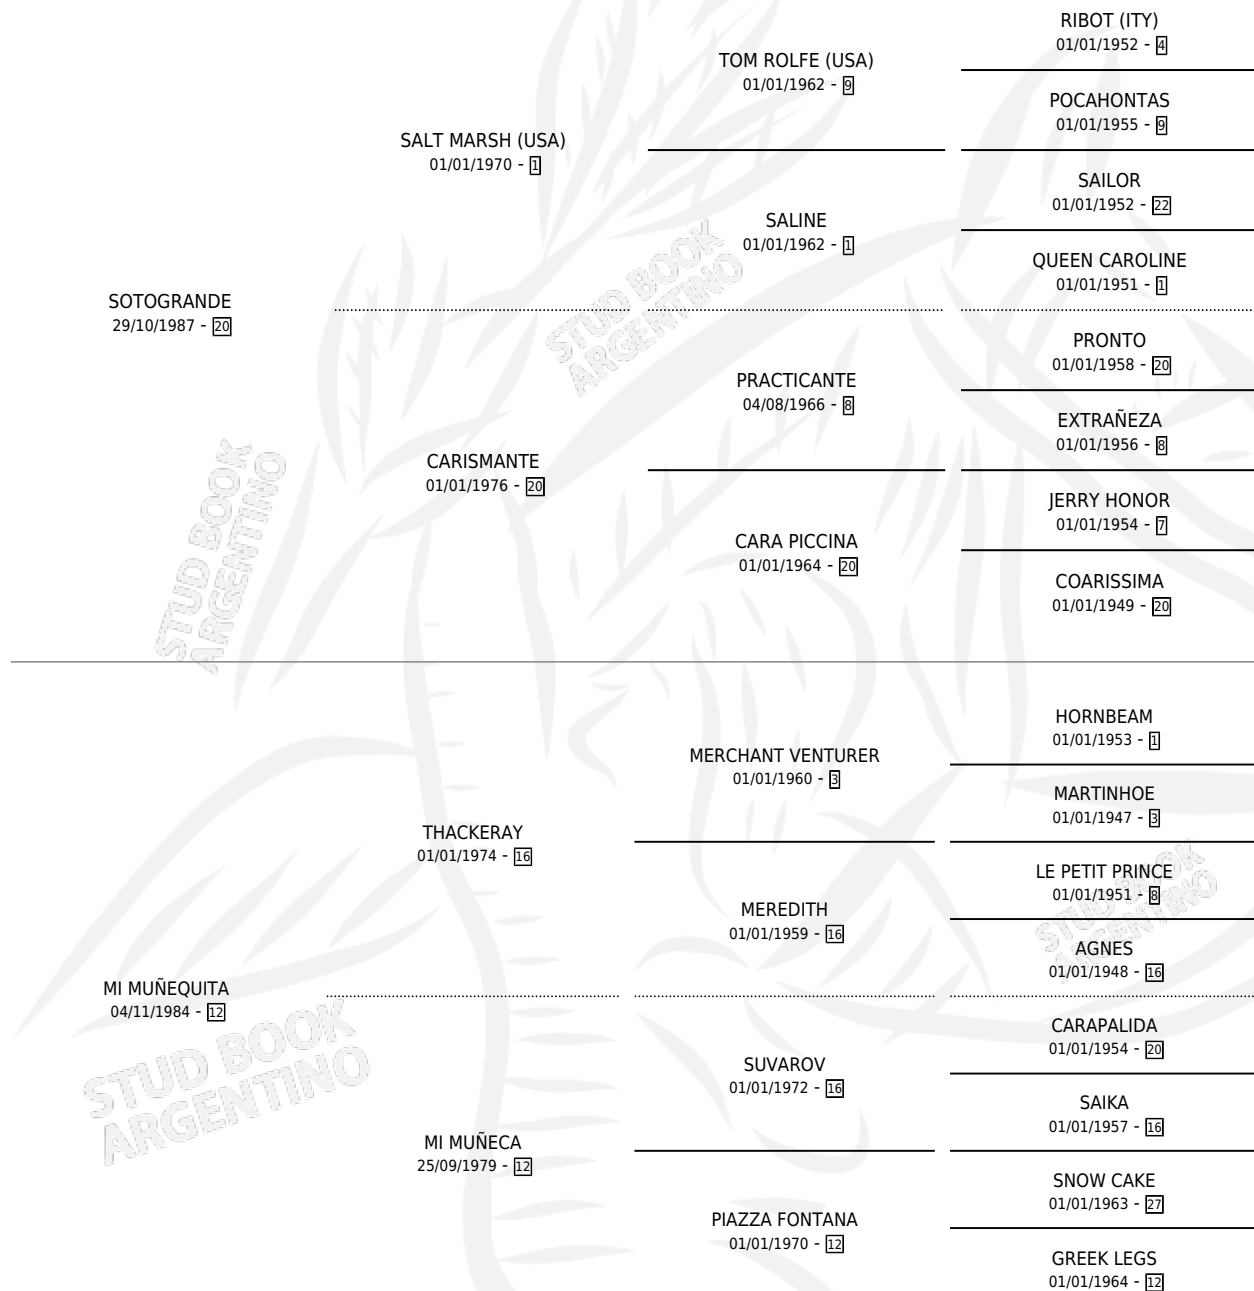

MUÑECO SOLO

por SOTOGRANDE y MI MUÑEQUITA por THACKERAY

Argentina · Macho · Zaino · SP · 17/03/1998
Familia 12 · Volumen 36

ESTADO

TIPIFICACIÓN SANGUÍNEA	X
TIPIFICACIÓN POR ADN	X
PASAPORTE	X
IDENTIFICACIÓN POR MICROCHIP	X
REPRODUCTOR	X

Lugar de nacimiento: El Malon

Criador: El Malon

PEDIGREE

MUÑECO SOLO

Datos oficiales del Stud Book Argentino

Documento generado el 14/05/2026

studbook.org.ar