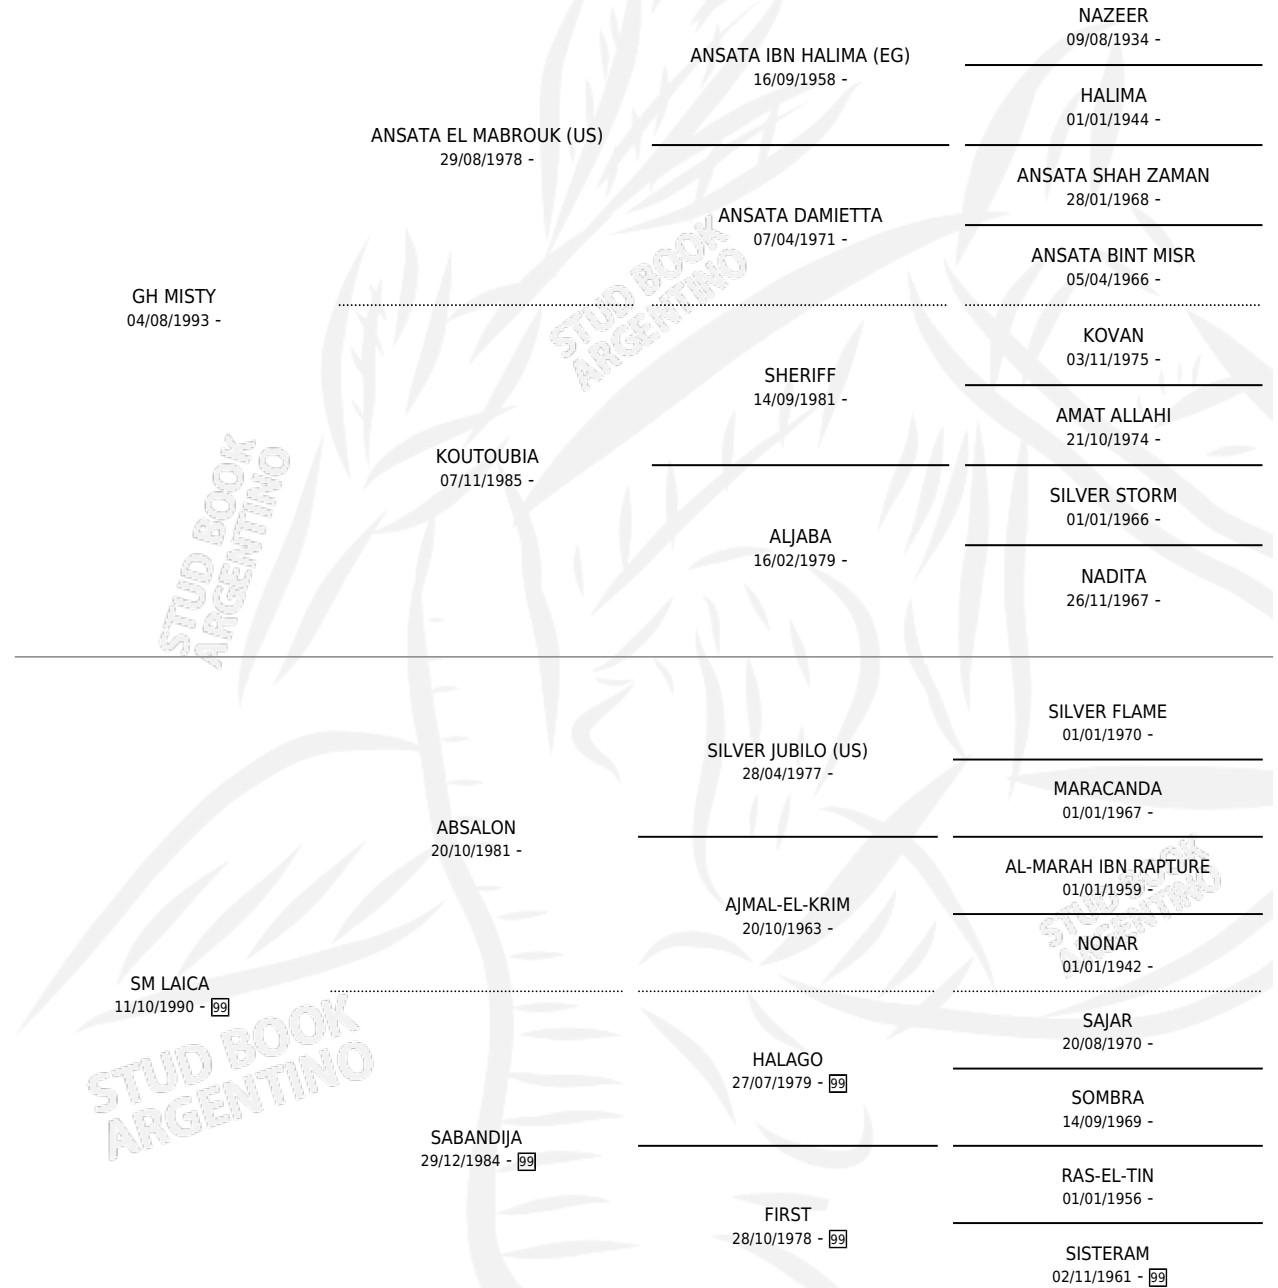

GH TENDERLY

por GH MISTY y SM LAICA por ABSALON

Argentina · Macho · Tordillo · AP · 16/11/1997
Familia 99 · Volumen 36

ESTADO

TIPIFICACIÓN SANGUÍNEA	X
TIPIFICACIÓN POR ADN	X
PASAPORTE	X
IDENTIFICACIÓN POR MICROCHIP	X
REPRODUCTOR	X

Lugar de nacimiento: Pampi
Criador: Sin dato

PEDIGREE