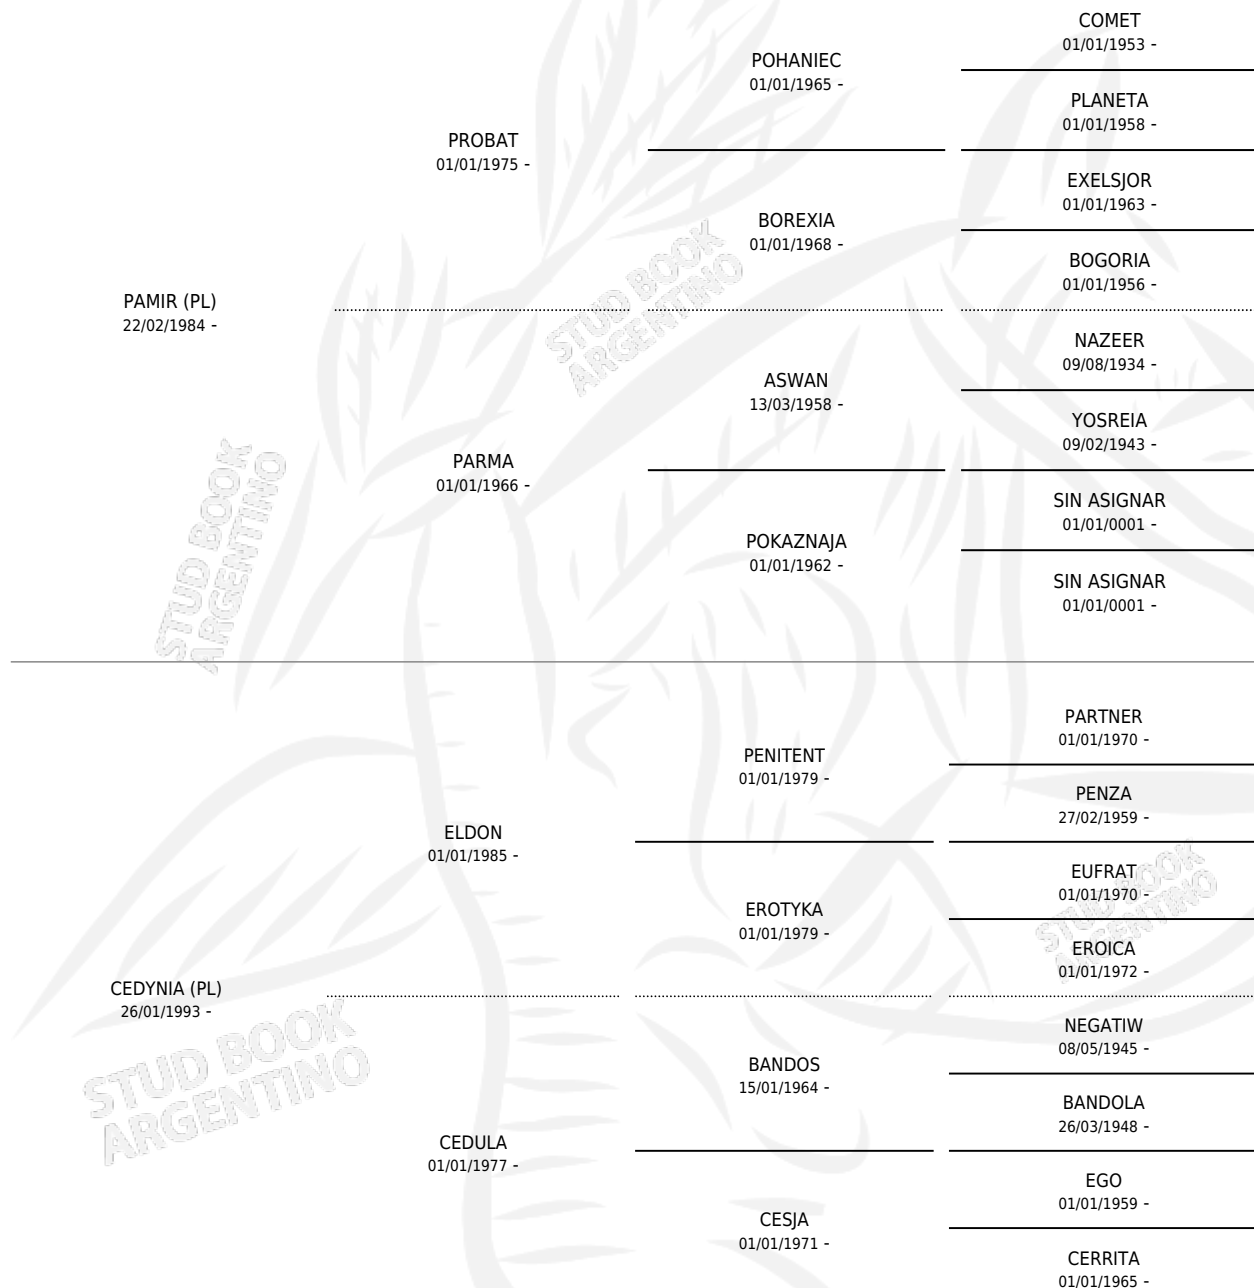

Lugar de nacimiento: El Atalaya

Criador: El Atalaya

~

HIJOS

	MACHOS	HEMBRAS
4 NACIERON	3	1
SIN ACTUACIONES		

PEDIGREE

S

cimientos 4 / Efectividad 36.36%