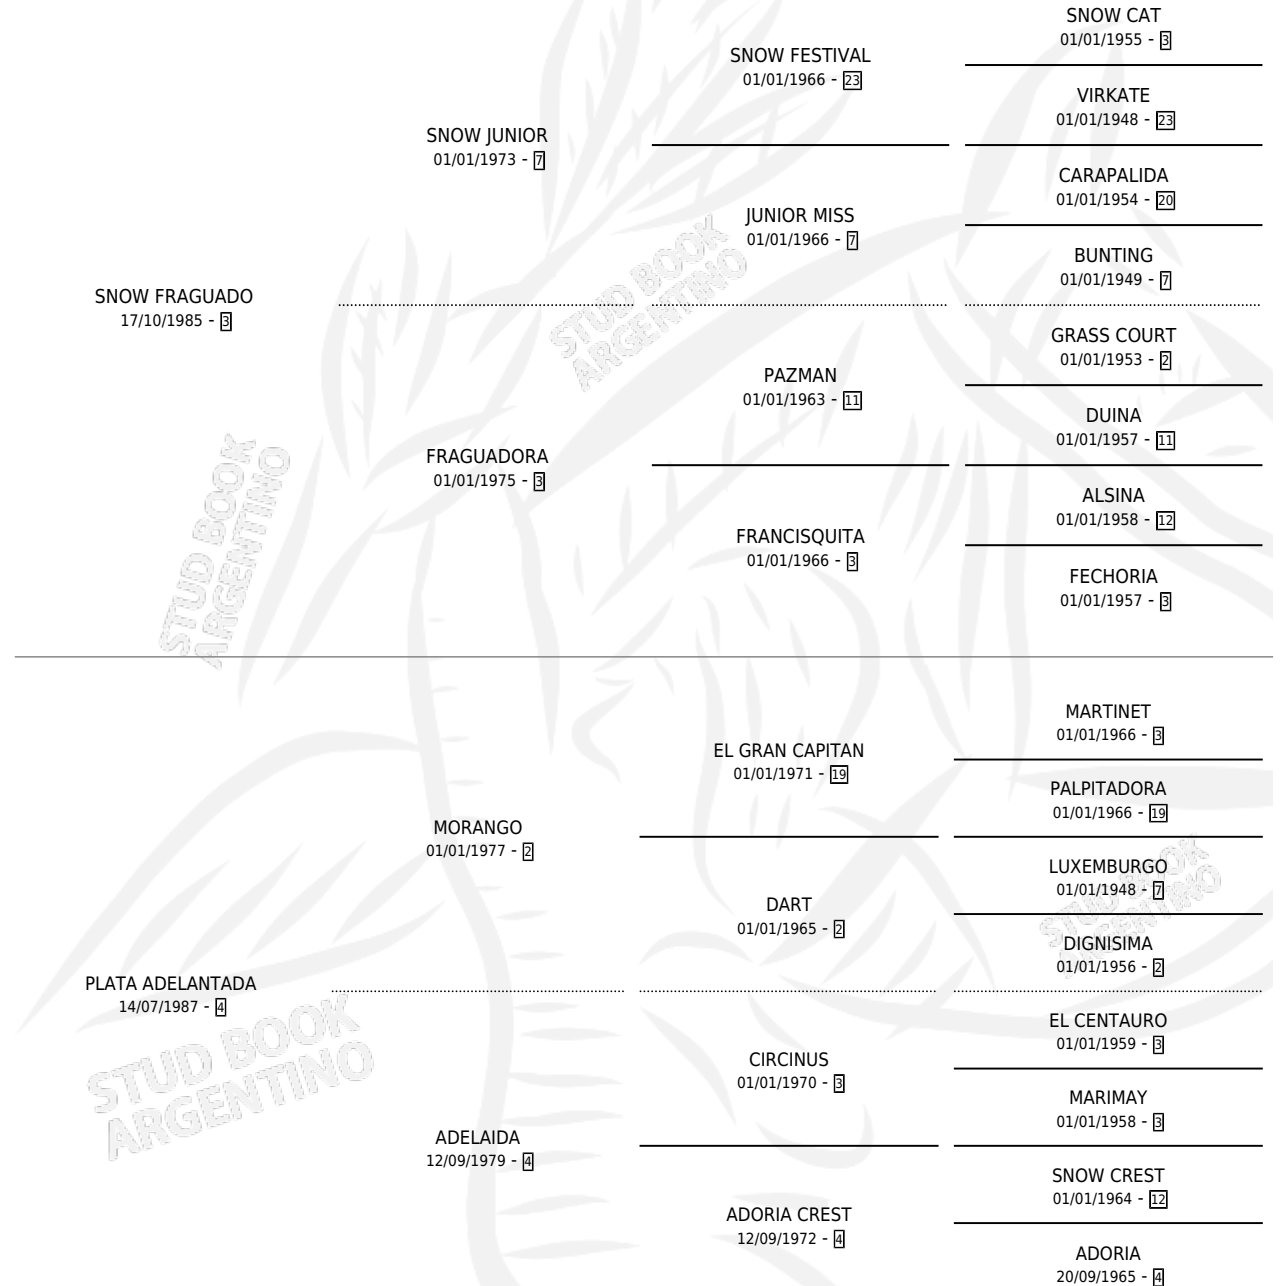

LA COMPLICADA

por SNOW FRAGUADO y PLATA ADELANTADA por MORANGO

Argentina · Hembra · Alazan · SP · 05/12/1997
Familia 4-h · Volumen 36

ESTADO

TIPIFICACIÓN SANGUÍNEA	✓
TIPIFICACIÓN POR ADN	X
PASAPORTE	X
IDENTIFICACIÓN POR MICROCHIP	X
REPRODUCTOR	✓

Lugar de nacimiento: Patagonia
Criador: Cressatti Daniel Ricardo

PEDIGREE

S

mientos 0 / Efectividad 0.00%

PADRILLO

PRODUCTO

CRIADOR

1ER SERVICIO