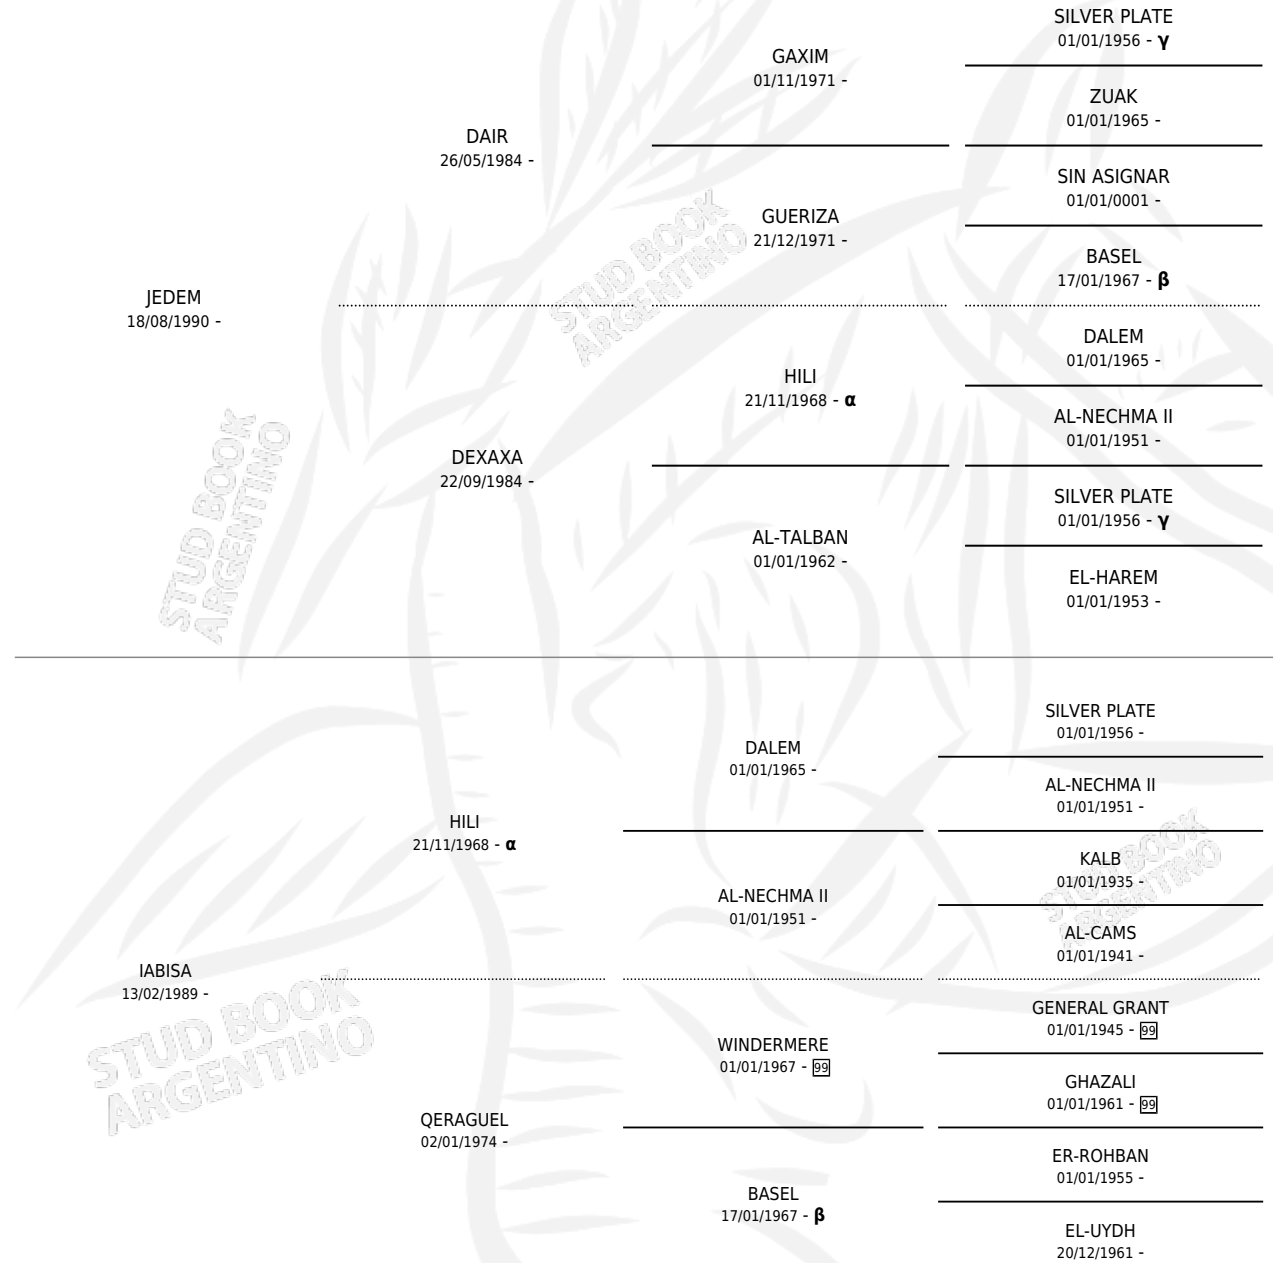

# MB TZABET

por JEDEM y IABISA por HILI

Argentina · Macho · Tordillo · AP · 04/03/1998  
Familia · Volumen 36

## ESTADO

TIPIFICACIÓN SANGUÍNEA	X
TIPIFICACIÓN POR ADN	X
PASAPORTE	X
IDENTIFICACIÓN POR MICROCHIP	X
REPRODUCTOR	X

**Lugar de nacimiento:** Don Alfonso

**Criador:** Sin dato

## PEDIGREE

INBREEDING :  $\alpha, \beta, \gamma$