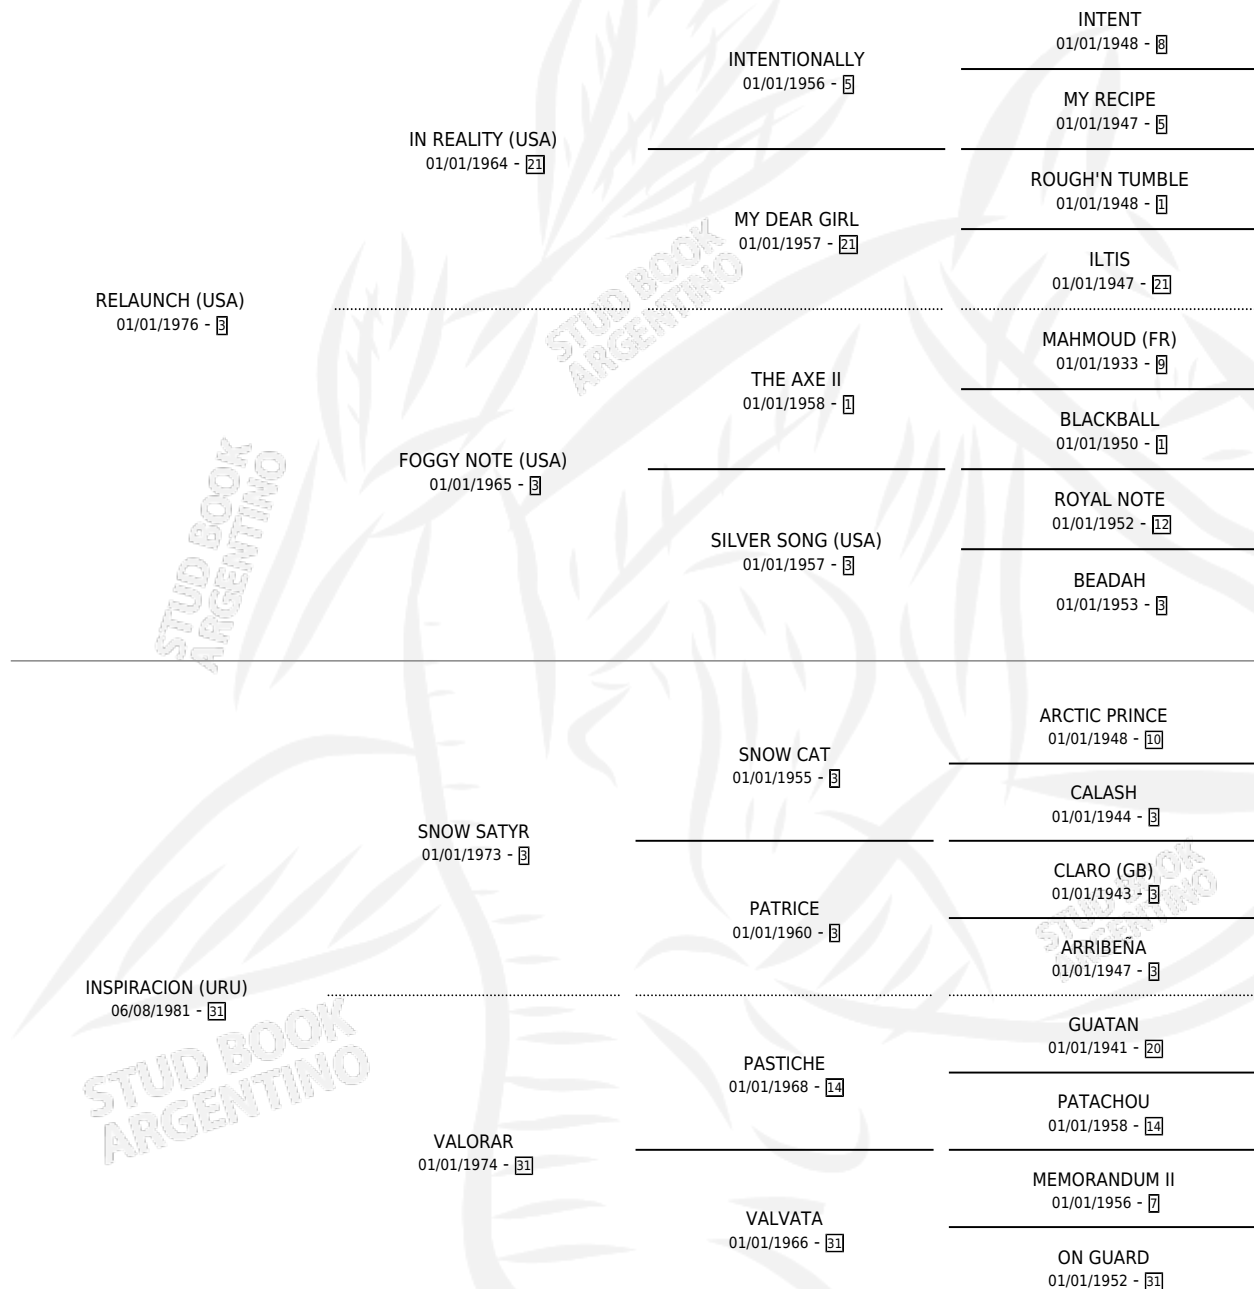

RE INSPIRED (USA)

por **RELAUNCH (USA)** y **INSPIRACION (URU)** por **SNOW SATYR**

Estados Unidos · Hembra · Alazan · SP · 24/02/1990
Familia 31 · Volumen web

ESTADO

TIPIFICACIÓN SANGUÍNEA	✓
TIPIFICACIÓN POR ADN	✓
PASAPORTE	X
IDENTIFICACIÓN POR MICROCHIP	X
REPRODUCTOR	✓

Lugar de nacimiento: Estados Unidos

Criador: Extranjero

~

HIJOS

	MACHOS	HEMBRAS
9 NACIERON	5	4
4 CORRIERON	2	2
4 GANARON	2	2

0	0	0
GANADORES CL	GANADORES GR	GANADORES G1

PEDIGREE

EXPORTACIÓN / IMPORTACIÓN

FECHA	MOVIMIENTO	PAÍS
13/04/1998	IMPORTADO	ESTADOS UNIDOS

SERVICIOS

Servicios **15** / Nacimientos **9** / Efectividad **60.00%**

PADRILLO	PRODUCTO	CRIADOR	1ER SERVICIO	ÚLTIMO SERVICIO
INDYGO SHINER (USA)	INDY ISPIRATION (M A, 25/09/2013) •MURIÓ EL 25/02/2014•	OJOS VERDES	28/09/2012	23/10/2012
THE LEOPARD (USA)	∅		09/09/2011	09/09/2011
INDYGO SHINER (USA)	∅		31/08/2010	31/08/2010
INDYGO SHINER (USA)	∅		04/09/2009	04/09/2009
LUHUK (USA)	∅		26/10/2008	14/11/2008
RUSSIAN BLUE (IRE)	∅		20/10/2007	20/10/2007
RUSSIAN BLUE (IRE)	INSPIRED IN BLUE (H Z, 19/09/2007) •MURIÓ EL 12/10/2012•	OJOS VERDES	10/10/2006	10/10/2006
LODE (USA)	ILUMINADA LODE (H A, 18/09/2006) •MURIÓ EL 07/01/2014•	OJOS VERDES	05/10/2005	11/10/2005
LODE (USA)	RENT A JET (M A, 17/08/2005) •MURIÓ EL 31/10/2005•	SANTA MARIA DE ARARAS	31/08/2004	03/09/2004
LODE (USA)	∅		29/10/2003	09/12/2003
LODE (USA)	RED DIAMOND (M A, 10/10/2003)	SANTA MARIA DE ARARAS	11/10/2002	28/10/2002
LODE (USA)	RECALL FOR WIN (M A, 06/08/2002)	SANTA MARIA DE ARARAS	29/08/2001	29/08/2001
LODE (USA)	RECO RECO (M A, 04/11/2000) •MURIÓ EL 22/02/2001•	SANTA MARIA DE ARARAS	01/11/1999	23/11/1999
LODE (USA)	REMIX (H A, 24/10/1999)	SANTA MARIA DE ARARAS	29/09/1998	13/11/1998
PHONE TRICK (USA)	RED PHONE (H Z, 17/09/1998) •MURIÓ EL 15/05/2008•	SANTA MARIA DE ARARAS	12/10/1997	12/10/1997