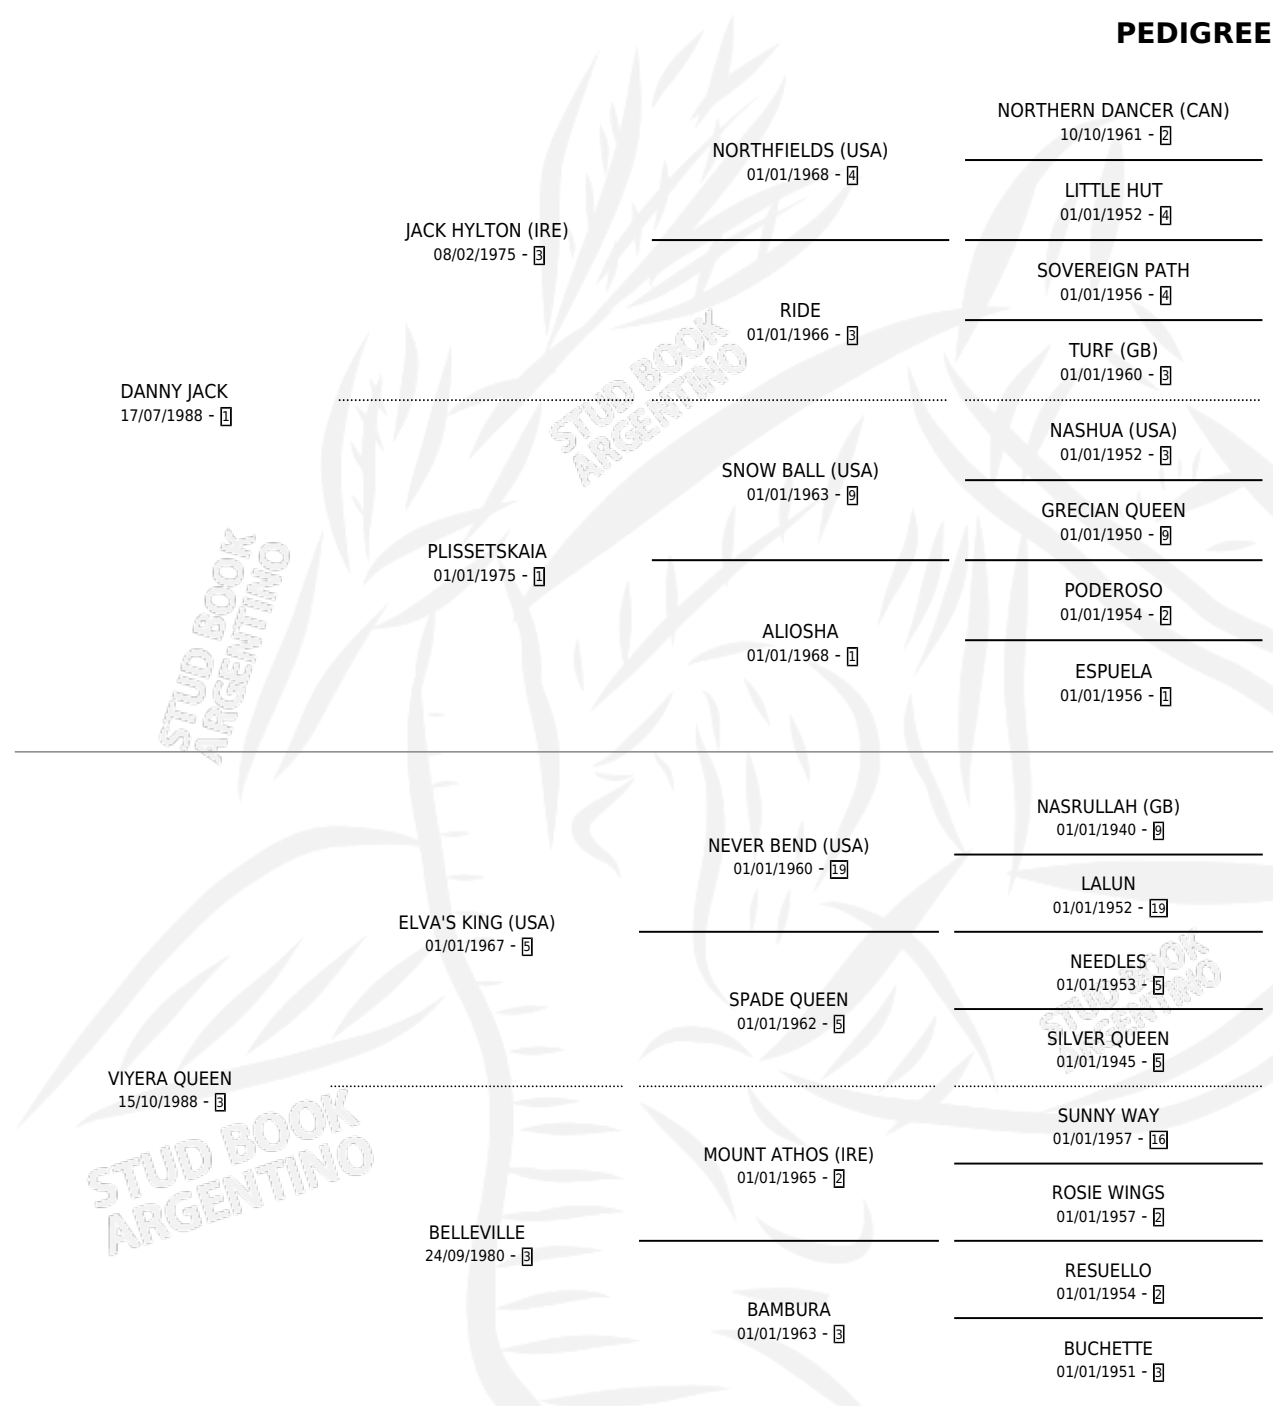

DANNY ELVA

por **DANNY JACK** y **VIYERA QUEEN** por **ELVA'S KING**
(USA)

Argentina · Hembra · Alazan · SP · 16/10/1997
Familia 3-o · Volumen 36

ESTADO

TIPIFICACIÓN SANGUÍNEA	✓
TIPIFICACIÓN POR ADN	✓
PASAPORTE	X
IDENTIFICACIÓN POR MICROCHIP	X
REPRODUCTOR	✓

Lugar de nacimiento: Alborada
Criador: Alborada

~

HIJOS

	MACHOS	HEMBRAS
5 NACIERON	3	2
4 CORRIERON	3	1

SIN ACTUACIONES

PEDIGREE

CAMPAÑA

Solo carreras oficiales de Argentina