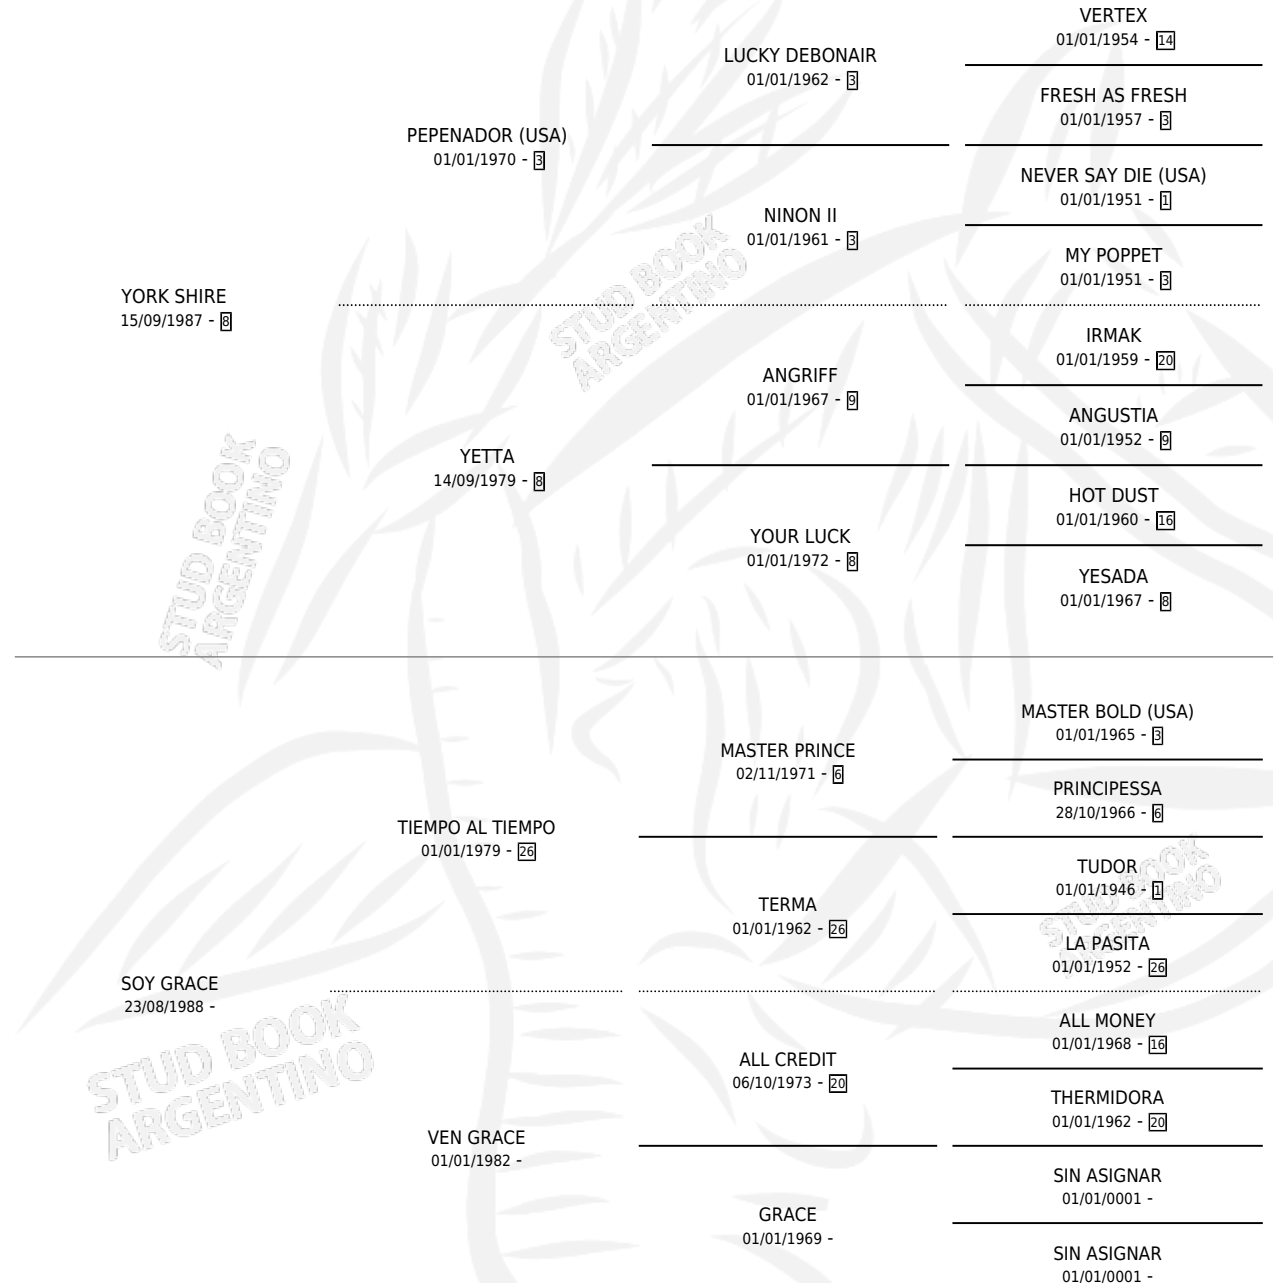

SOY YORK

por YORK SHIRE y SOY GRACE por TIEMPO AL TIEMPO

Argentina · Macho · Alazan · SP · 12/09/1997
Familia · Volumen 36

ESTADO

TIPIFICACIÓN SANGUÍNEA	✓
TIPIFICACIÓN POR ADN	X
PASAPORTE	X
IDENTIFICACIÓN POR MICROCHIP	X
REPRODUCTOR	X

Lugar de nacimiento: Jomar

Criador: Sin dato

PEDIGREE

SOY YORK

Datos oficiales del Stud Book Argentino

Documento generado el 29/04/2026

studbook.org.ar