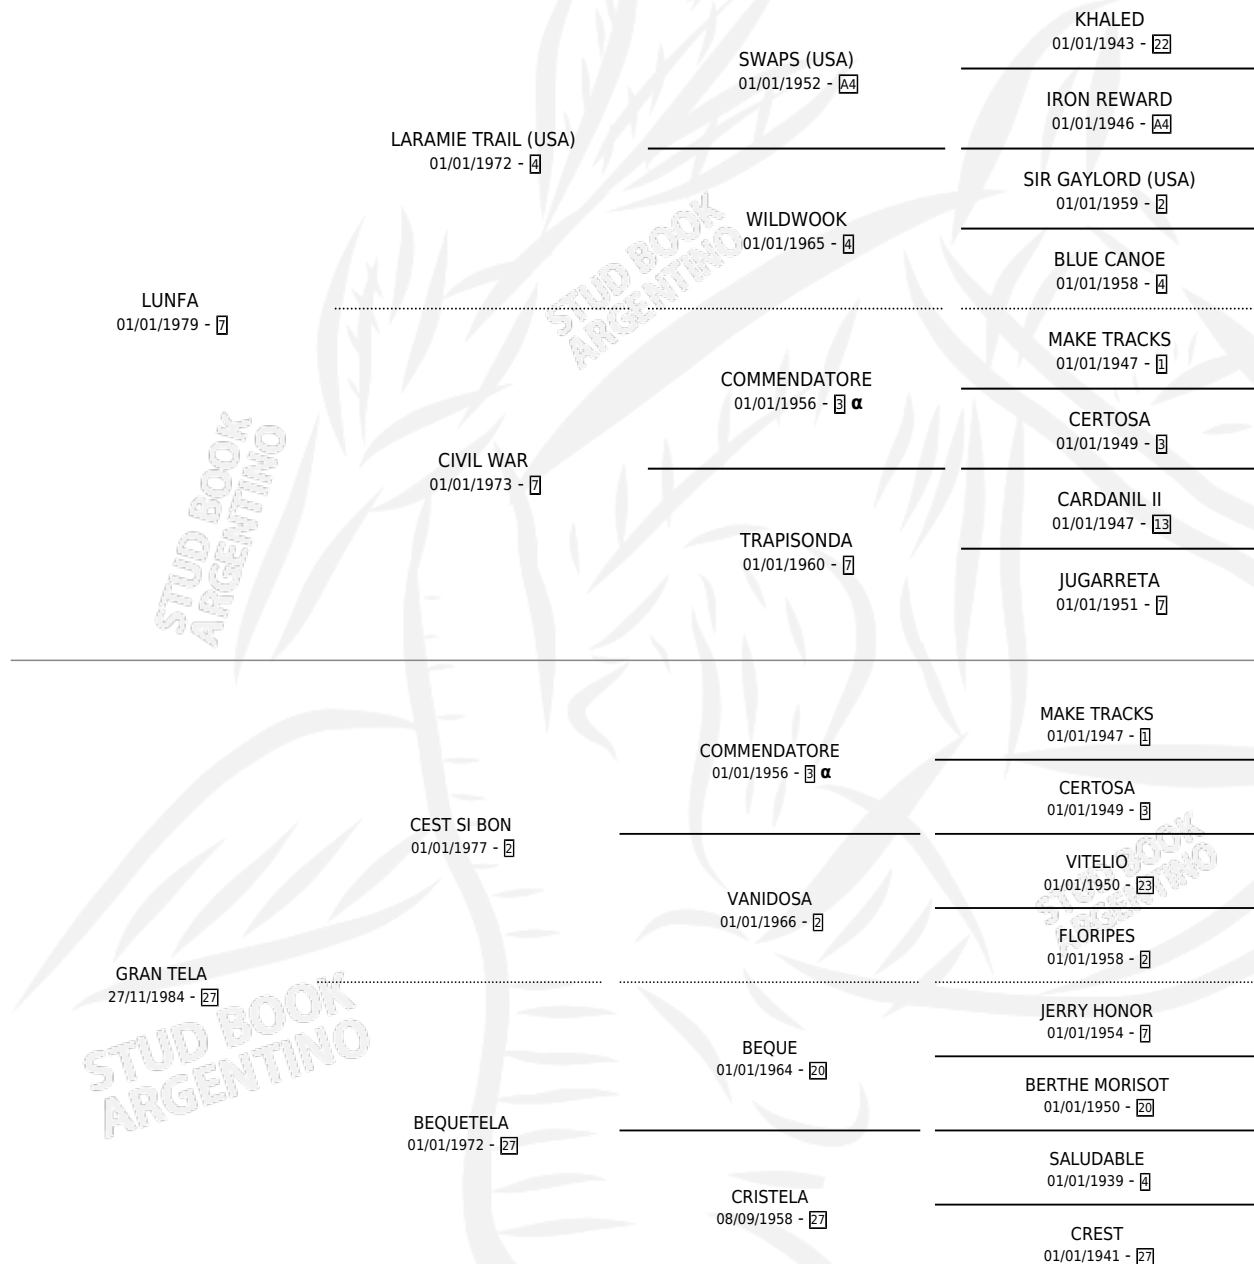

GRAN TELON

por LUNFA y GRAN TELA por CEST SI BON

Argentina · Macho · Alazan · SP · 27/02/1998
Familia 27-a · Volumen 36

ESTADO

TIPIFICACIÓN SANGUÍNEA	X
TIPIFICACIÓN POR ADN	X
PASAPORTE	X
IDENTIFICACIÓN POR MICROCHIP	X
REPRODUCTOR	X

Lugar de nacimiento: San Luis II

Criador: Sin dato

PEDIGREE

INBREEDING : α

GRAN TELON

Datos oficiales del Stud Book Argentino

Documento generado el 11/05/2026

studbook.org.ar