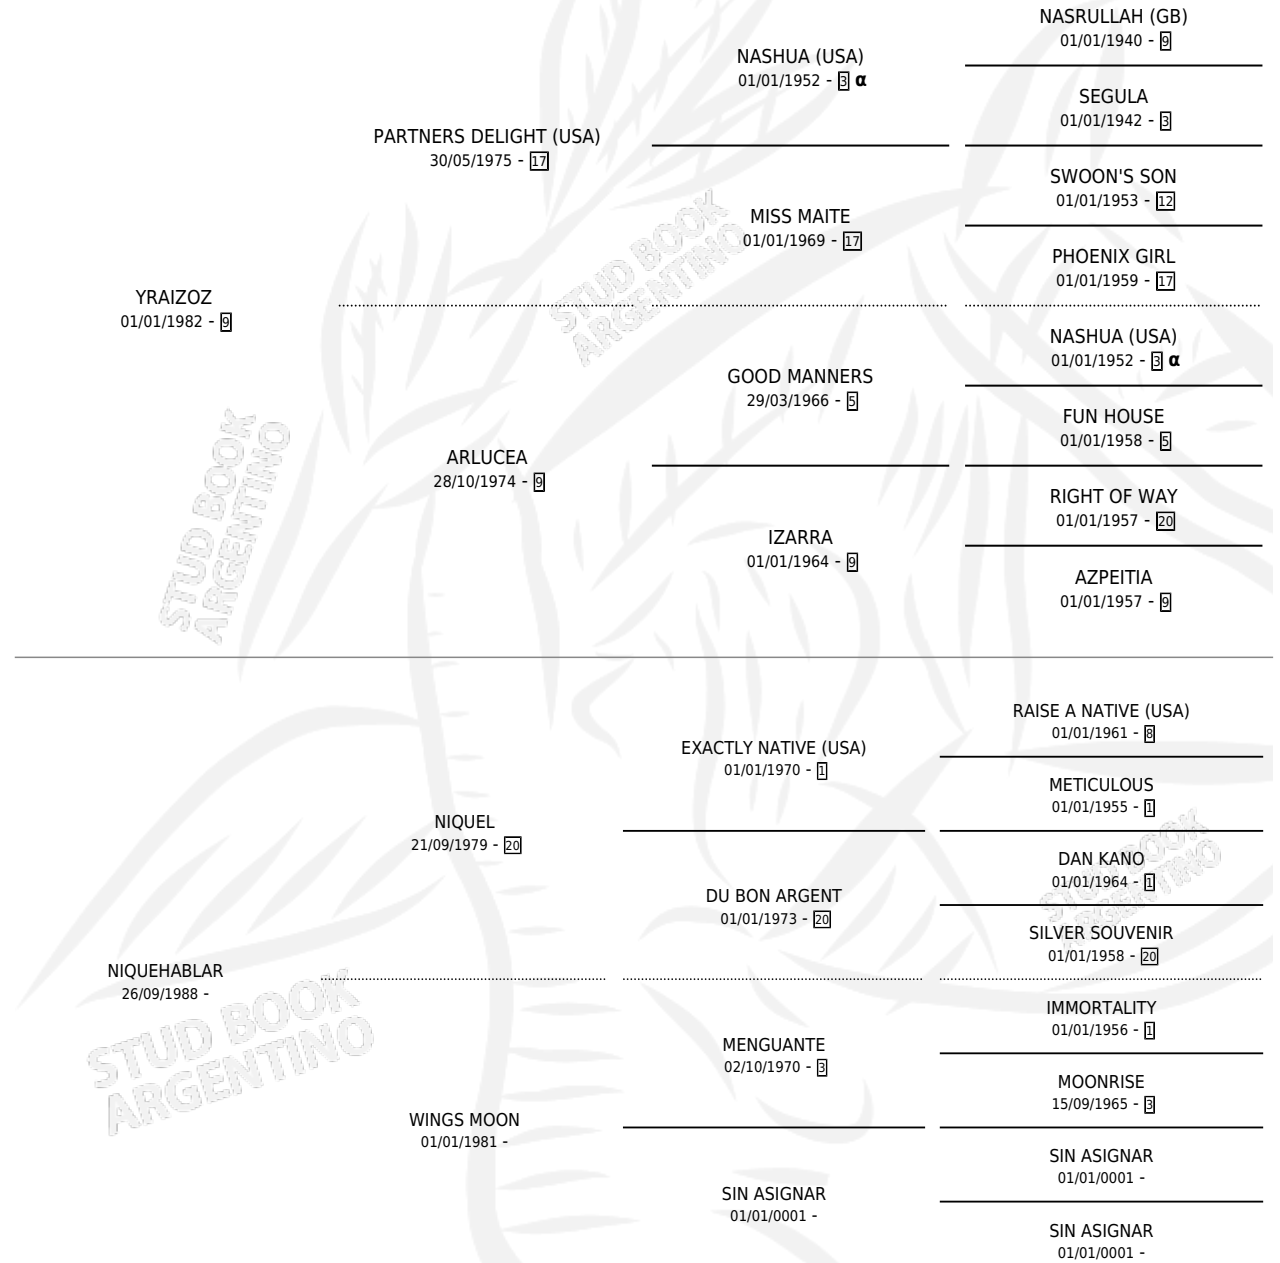

MISS IBERA

por YRAIZOZ y NIQUEHABLAR por NIQUEL

Argentina · Hembra · Zaino Colorado · SP · 24/11/1997
Familia · Volumen 36

ESTADO

TIPIFICACIÓN SANGUÍNEA	✓
TIPIFICACIÓN POR ADN	X
PASAPORTE	X
IDENTIFICACIÓN POR MICROCHIP	X
REPRODUCTOR	✓

Lugar de nacimiento: Ilusion

Criador: Sin dato

PEDIGREE

INBREEDING : α