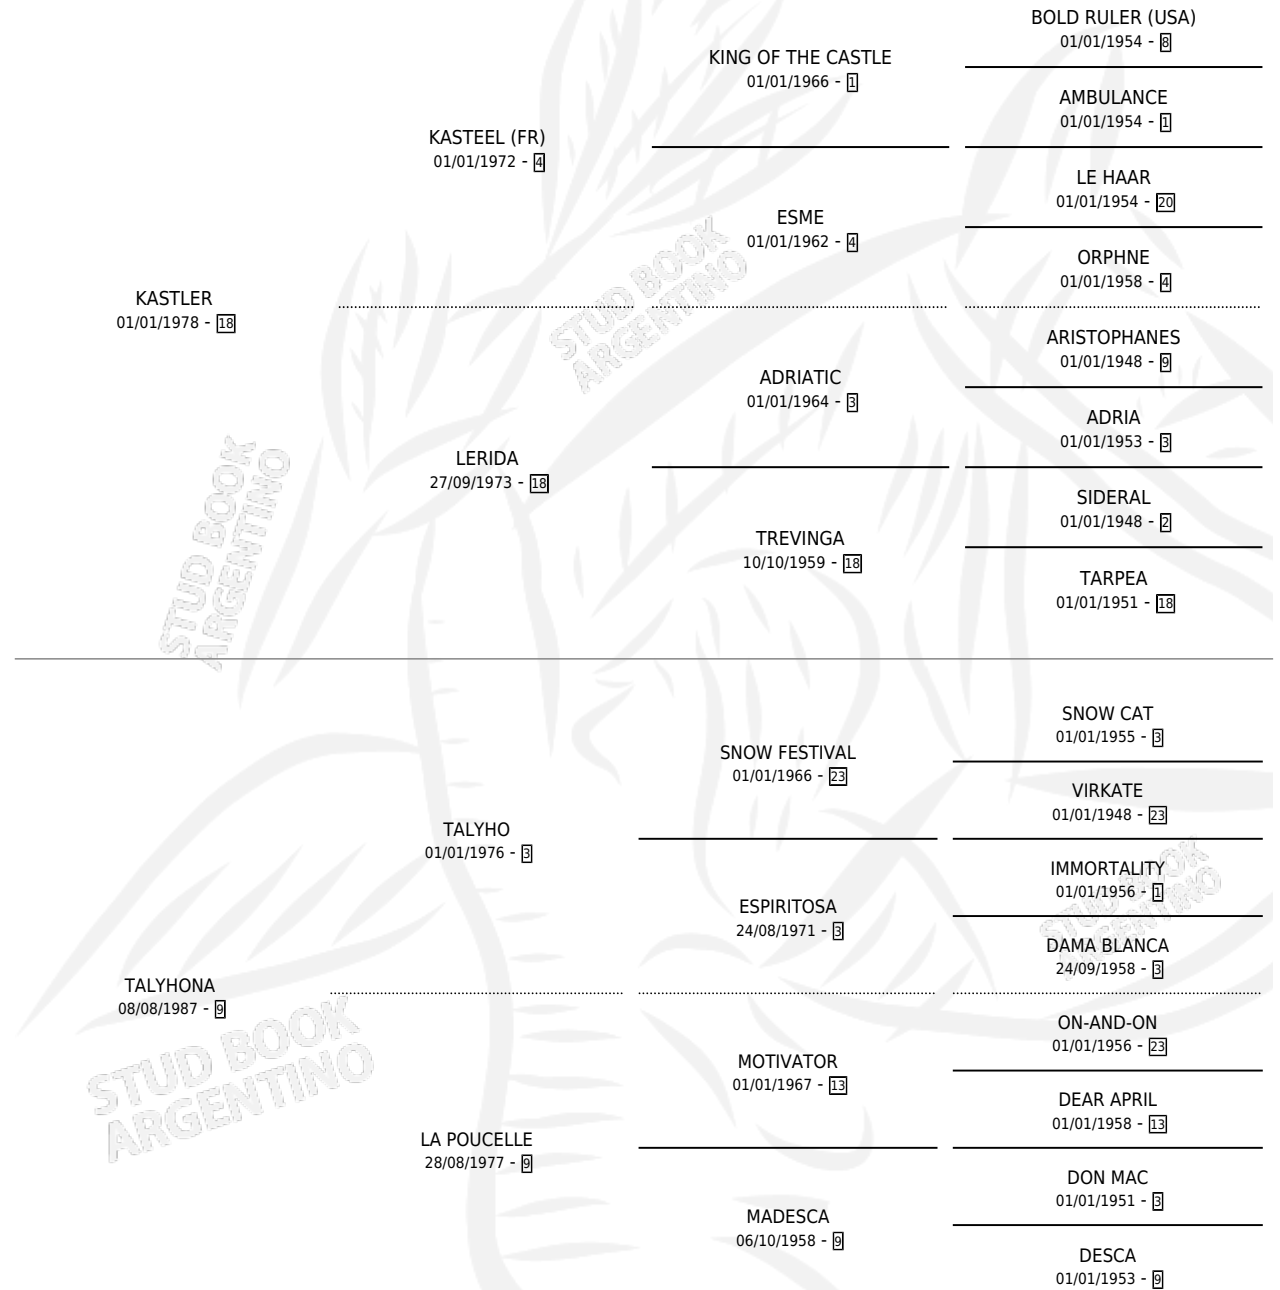

SUMADOR KAS

por KASTLER y TALYHONA por TALYHO

Argentina · Macho · Alazan · SP · 27/10/1995
Familia 9-e · Volumen 35

ESTADO

TIPIFICACIÓN SANGUÍNEA	X
TIPIFICACIÓN POR ADN	X
PASAPORTE	X
IDENTIFICACIÓN POR MICROCHIP	X
REPRODUCTOR	X

Lugar de nacimiento: La Talita

Criador: Castro Hector Raul

PEDIGREE