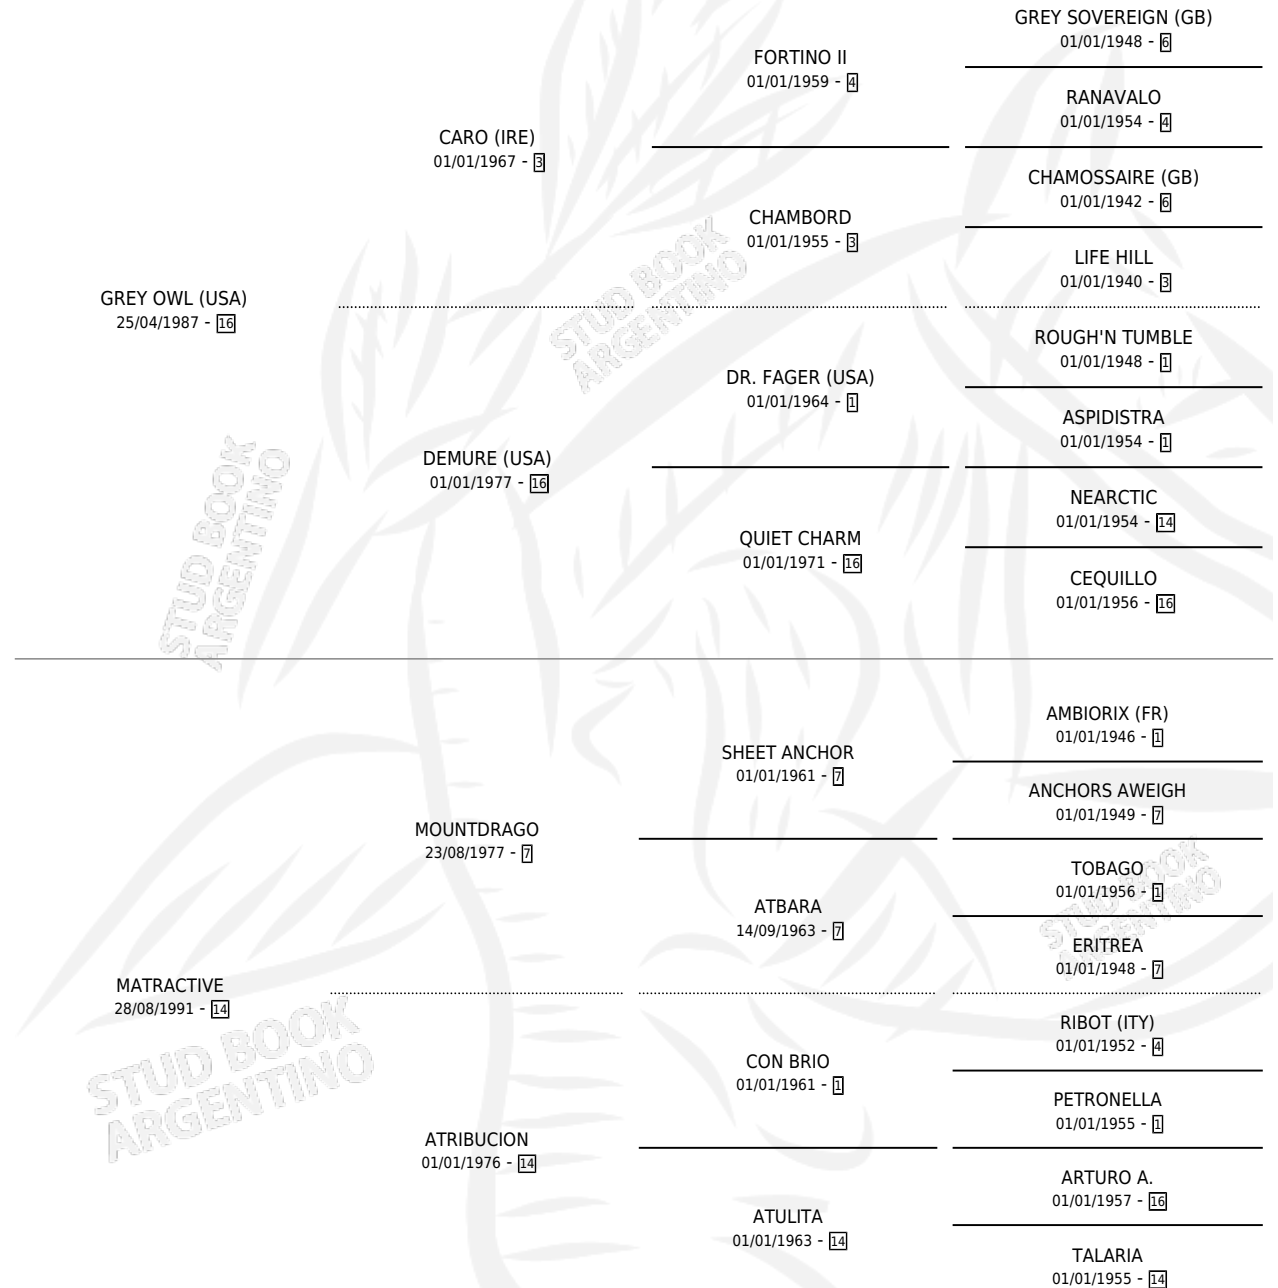

GOBERNADORA

por GREY OWL (USA) y MATRACTIVE por MOUNTDRAGO

Argentina · Hembra · Alazan · SP · 08/10/1997
Familia 14-a · Volumen 36

ESTADO

TIPIFICACIÓN SANGUÍNEA	X
TIPIFICACIÓN POR ADN	X
PASAPORTE	X
IDENTIFICACIÓN POR MICROCHIP	X
REPRODUCTOR	X

Lugar de nacimiento: Don Yeye

Criador: Sin dato

PEDIGREE

GOBERNADORA

Datos oficiales del Stud Book Argentino

Documento generado el 08/05/2026

studbook.org.ar