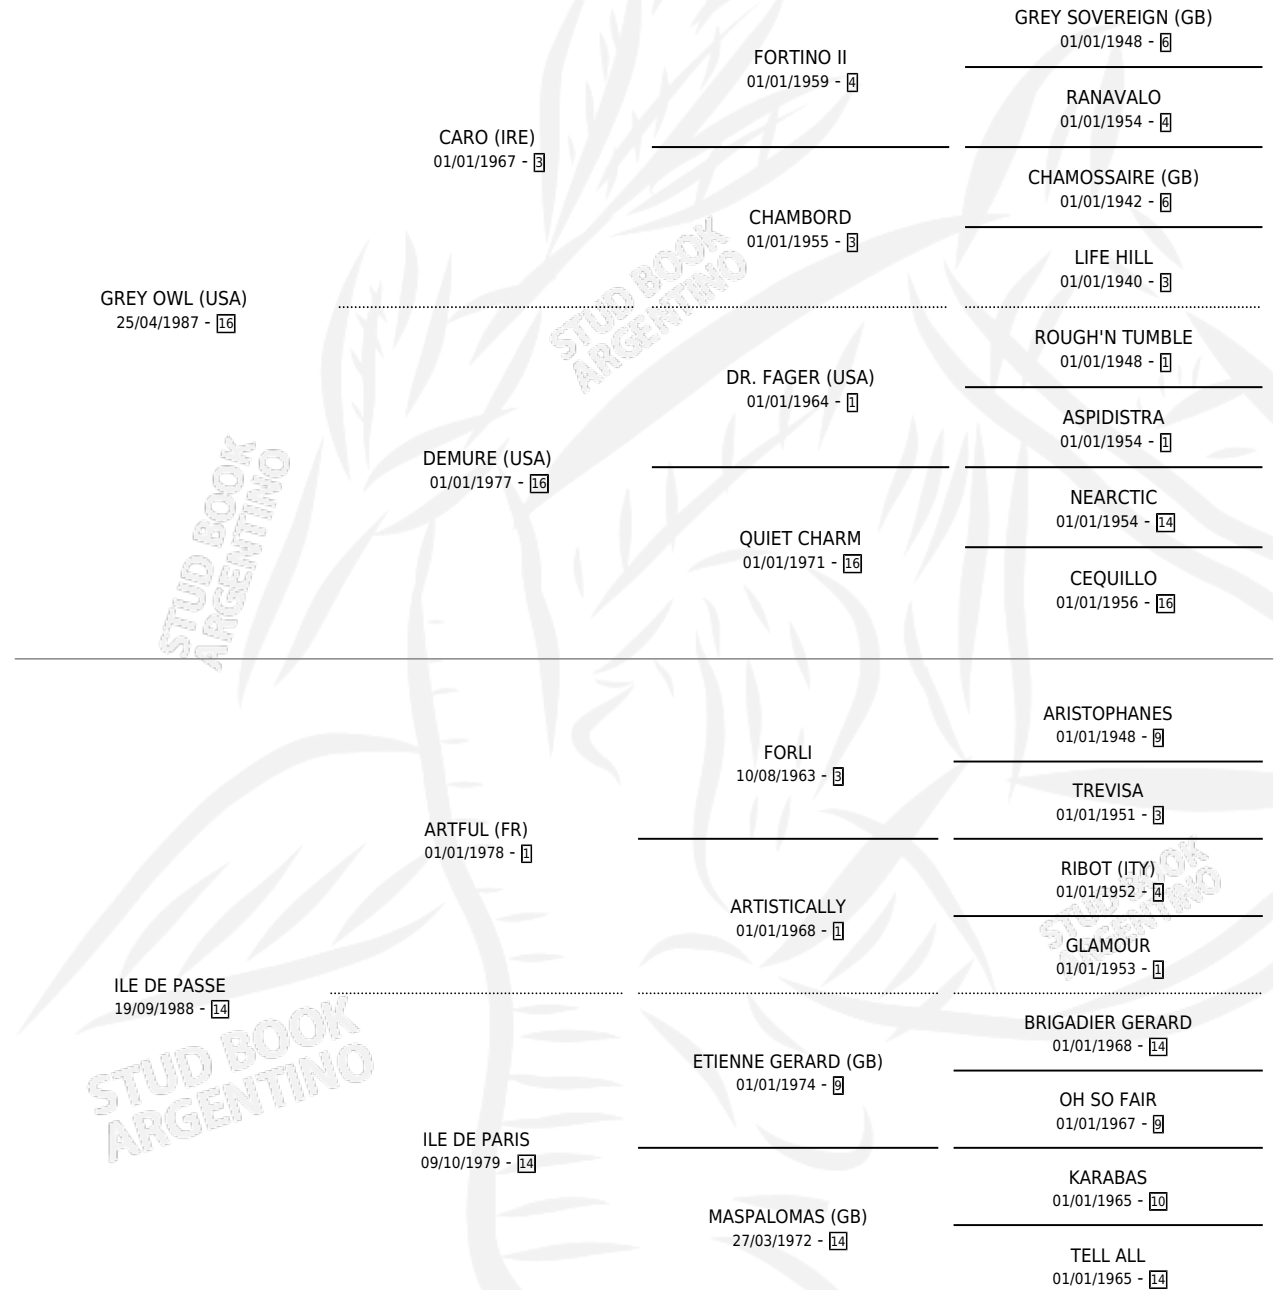

GITANILLA

por GREY OWL (USA) y ILE DE PASSE por ARTFUL (FR)

Argentina · Hembra · Alazan Tostado · SP · 27/10/1997
Familia 14-c · Volumen 36

ESTADO

TIPIFICACIÓN SANGUÍNEA	X
TIPIFICACIÓN POR ADN	X
PASAPORTE	X
IDENTIFICACIÓN POR MICROCHIP	X
REPRODUCTOR	X

Lugar de nacimiento: Don Yeye

Criador: Sin dato

PEDIGREE

GITANILLA

Datos oficiales del Stud Book Argentino

Documento generado el 04/05/2026

studbook.org.ar