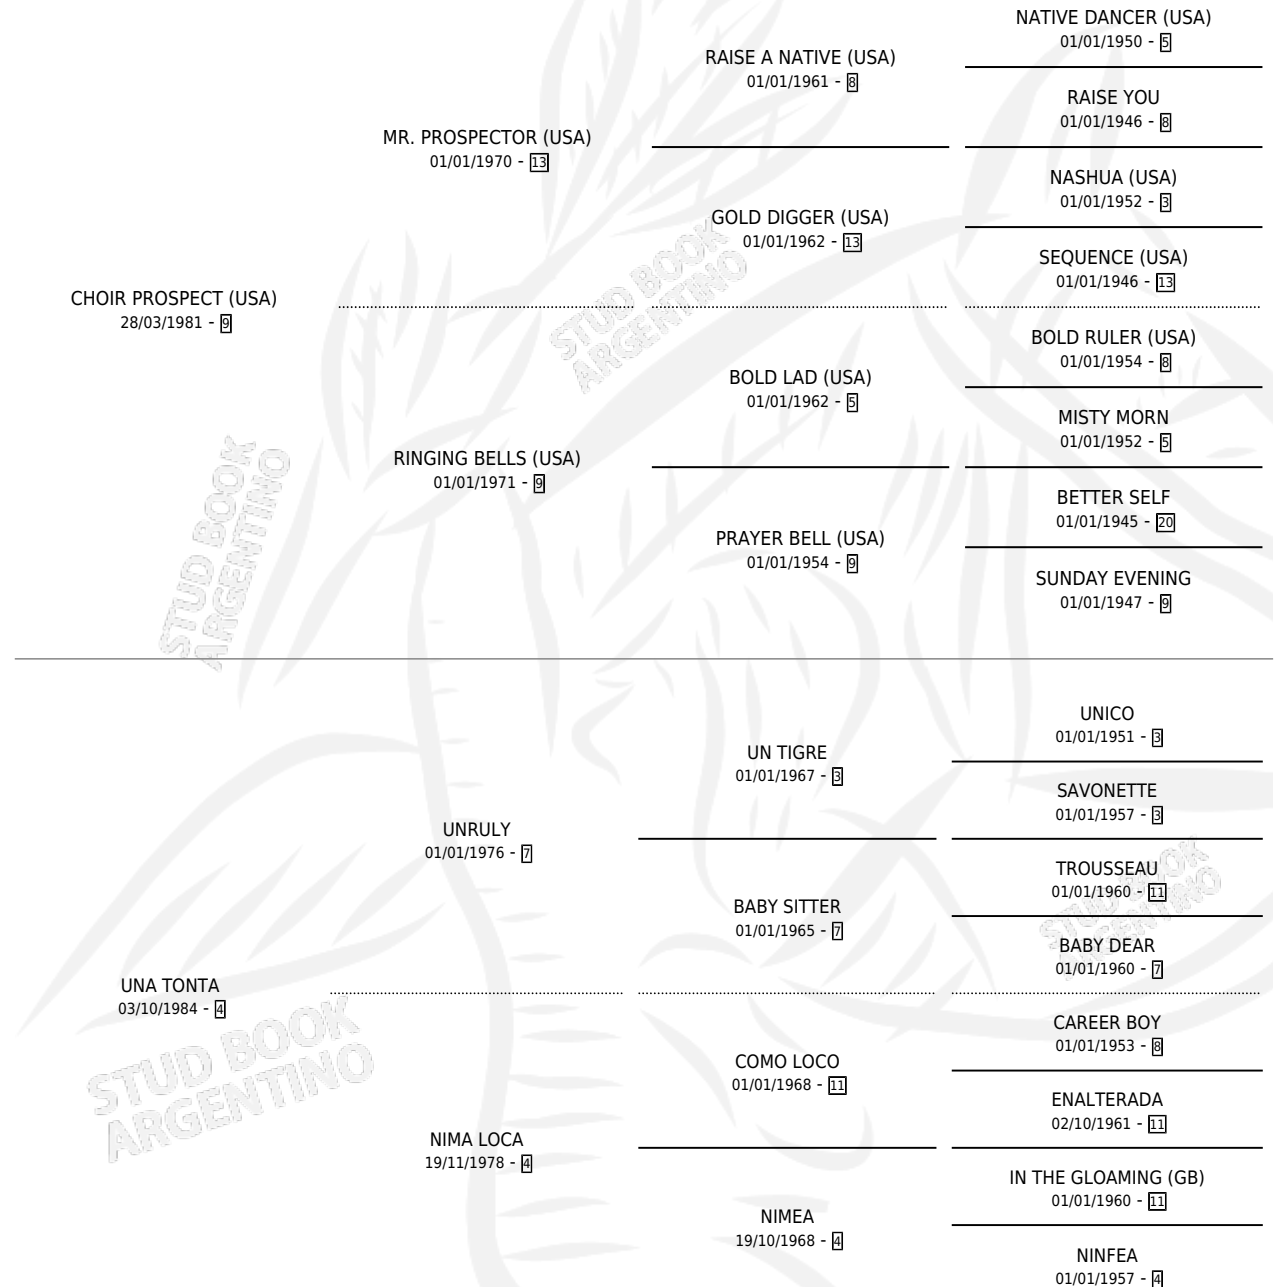

JACOBA

por **CHOIR PROSPECT (USA)** y **UNA TONTA** por **UNRULY**

Argentina · Hembra · Alazan · SP · 08/04/1998
Familia 4-h · Volumen 36

ESTADO

TIPIFICACIÓN SANGUÍNEA	✓
TIPIFICACIÓN POR ADN	X
PASAPORTE	X
IDENTIFICACIÓN POR MICROCHIP	X
REPRODUCTOR	✓

Lugar de nacimiento: Campo particular

Criador: Sin dato

~

HIJOS

	MACHOS	HEMBRAS
2 NACIERON	2	0
2 CORRIERON	2	0
1 GANARON	1	0
0 GANADORES CL	0 GANADORES GR	0 GANADORES G1

PEDIGREE

CAMPAÑA

Solo carreras oficiales de Argentina

Ganadora de 2 carreras en Palermo - \$7,980, a los 4 y 5 años.

POR DISTANCIA

HIPODROMO	CC	1°	2°	3°	4°	5°	NP	CLC	CLG	CLCG1	CLGG1	IMPORTE
LA PLATA	2	0	0	1	0	0	1	0	0	0	0	\$420
1000 MTS	1	0	0	0	0	0	1	0	0	0	0	\$0
1200 MTS	1	0	0	1	0	0	0	0	0	0	0	\$420
PALERMO	3	2	0	0	0	0	1	0	0	0	0	\$7,560
1000 MTS	3	2	0	0	0	0	1	0	0	0	0	\$7,560