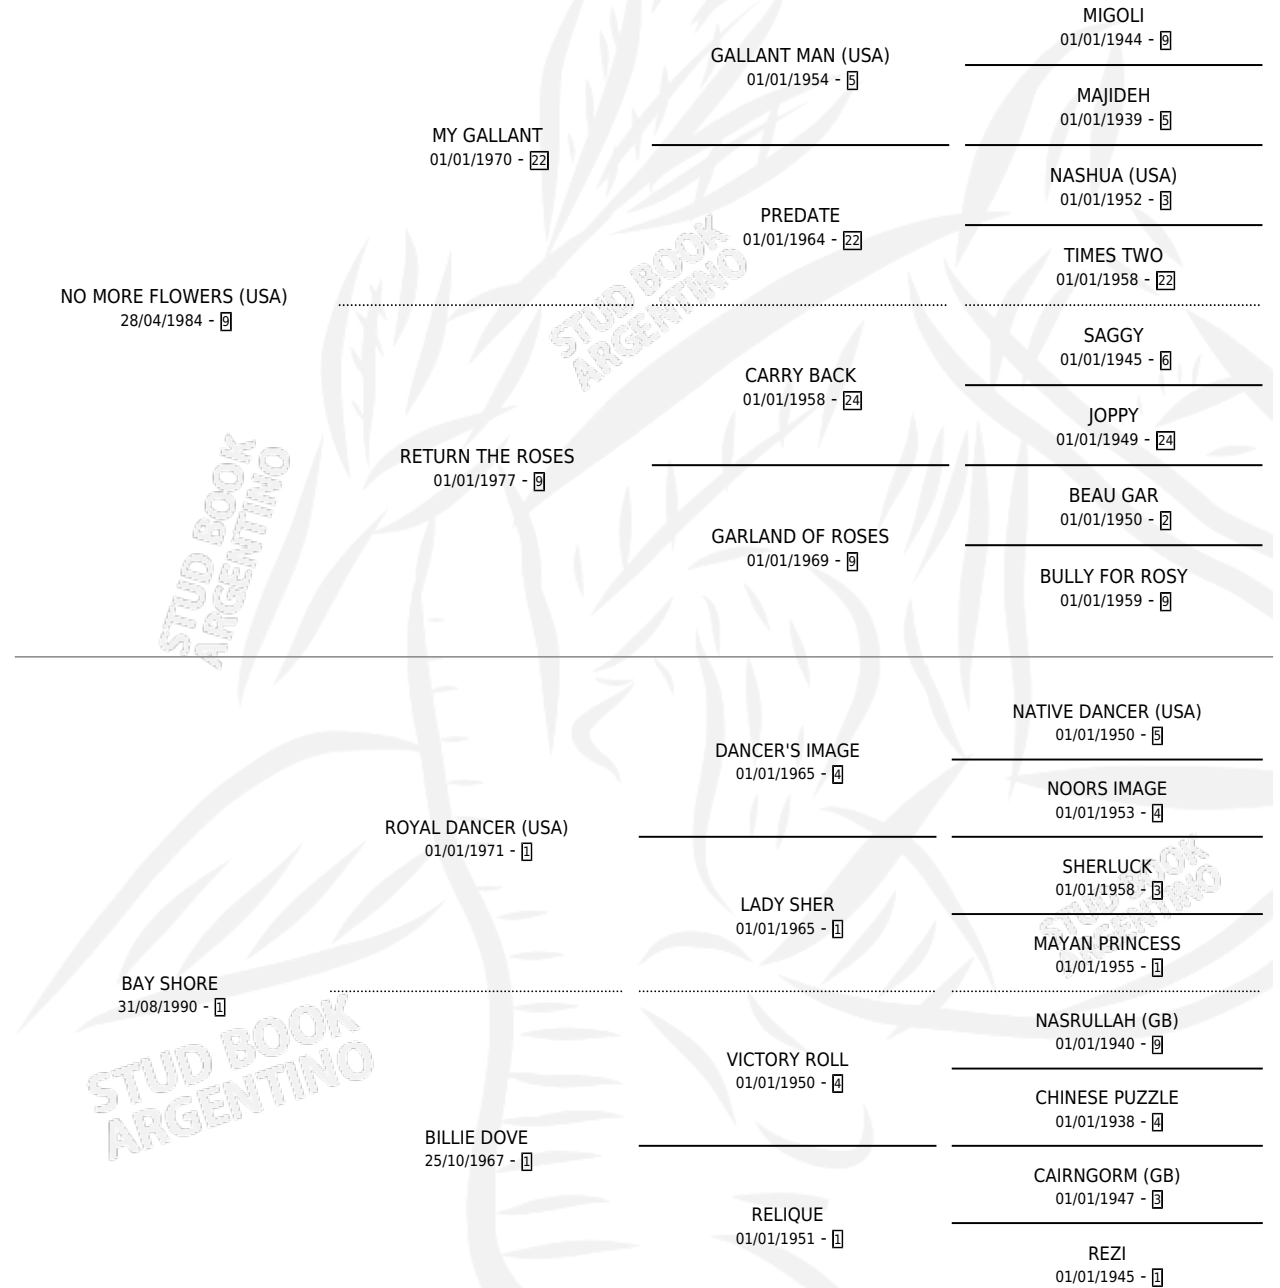

BAY FLOWERS

por **NO MORE FLOWERS (USA)** y **BAY SHORE** por **ROYAL DANCER (USA)**

Argentina · Macho · Alazan Tostado · SP · 03/11/1997
Familia 1-n · Volumen 36

ESTADO

TIPIFICACIÓN SANGUÍNEA	✓
TIPIFICACIÓN POR ADN	X
PASAPORTE	X
IDENTIFICACIÓN POR MICROCHIP	X
REPRODUCTOR	X

Lugar de nacimiento: Don Florentino

Criador: Palma Americo Jose

PEDIGREE

CAMPAÑA

Solo carreras oficiales de Argentina

POR EDAD

EDAD	CC	1°	2°	3°	4°	5°	NP	CLC	CLG	CLCG1	CLGG1	IMPORTE	GANANCIA / CC
4 AÑOS	1	0	0	1	0	0	0	0	0	0	0	\$495	\$495
5 AÑOS	5	1	3	0	1	0	0	0	0	0	0	\$5,260	\$1,052
6 AÑOS	10	1	3	5	0	0	1	1	0	0	0	\$8,750	\$875
7 AÑOS	3	0	0	0	0	1	2	0	0	0	0	\$0	\$0
TOTALES	19	2	6	6	1	1	3	1	0	0	0	\$14,505	\$763
%		10.5%	31.6%	31.6%	5.3%	5.3%	15.8%	5.3%	0.0%	0.0%	0.0%		