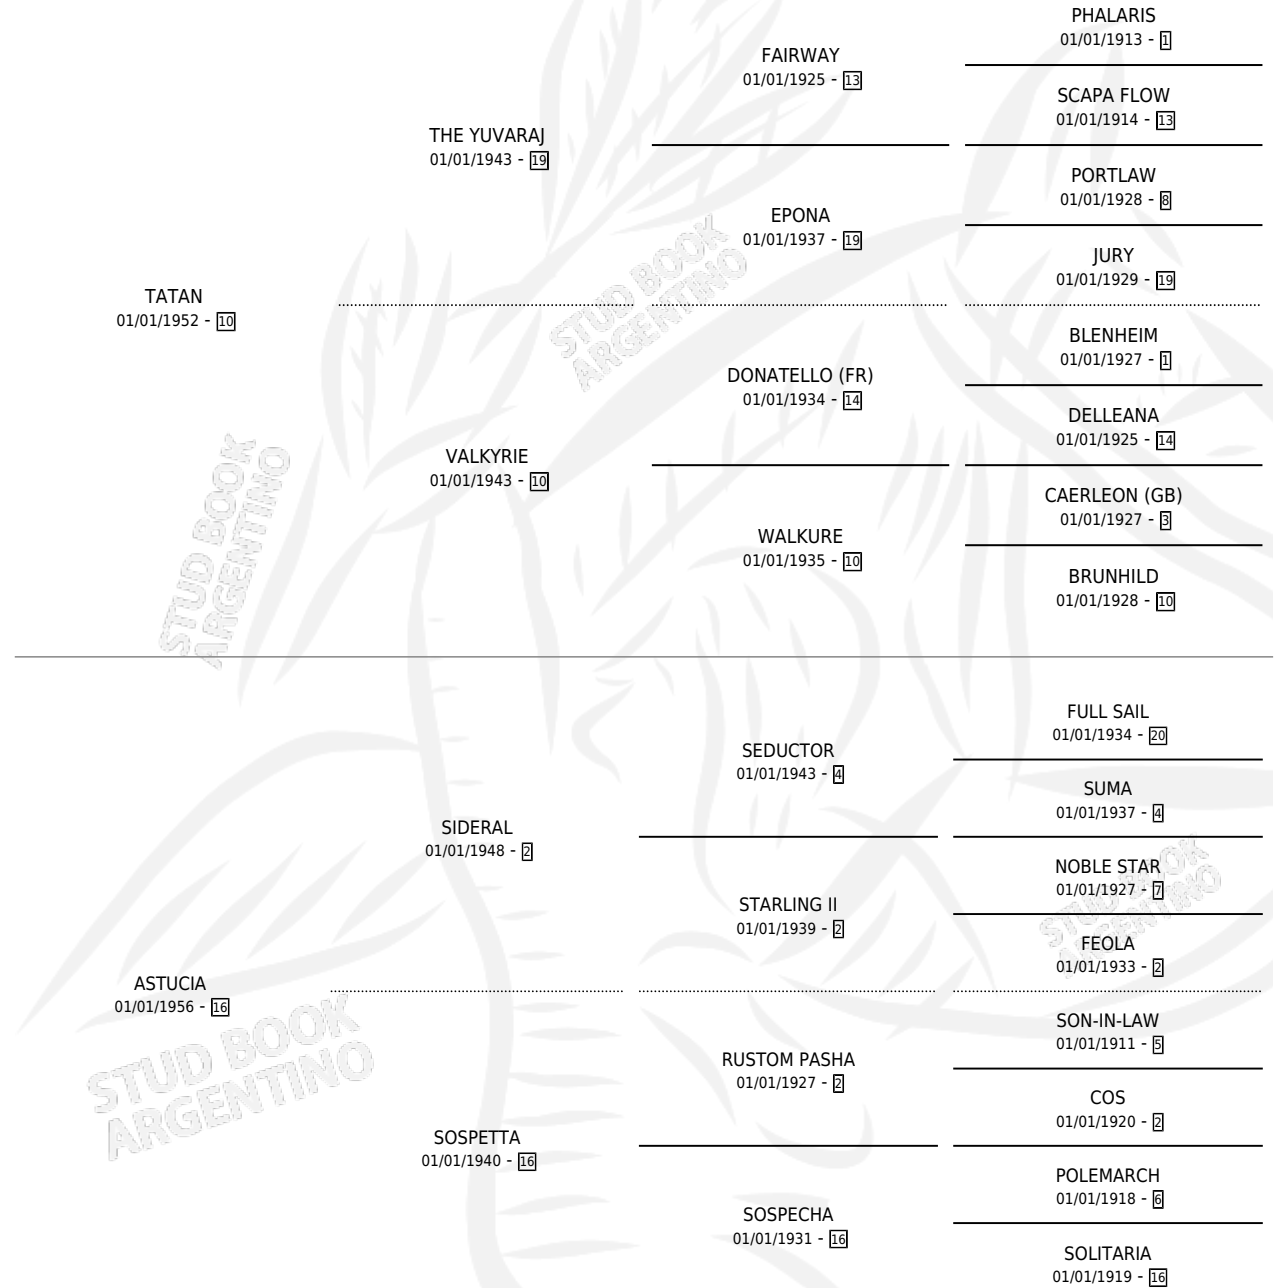

WISDOM

por **TATAN** y **ASTUCIA** por **SIDERAL**

Argentina · Macho · Zaino Colorado · SP · 01/01/1961
Familia 16-e · Volumen 24

ESTADO

TIPIFICACIÓN SANGUÍNEA	X
TIPIFICACIÓN POR ADN	X
PASAPORTE	X
IDENTIFICACIÓN POR MICROCHIP	X
REPRODUCTOR	X

Lugar de nacimiento: Campo particular

Criador: Sin dato

~

HIJOS

	MACHOS	HEMBRAS
1 NACIERON	0	1
SIN ACTUACIONES		

PEDIGREE

WISDOM

Datos oficiales del Stud Book Argentino