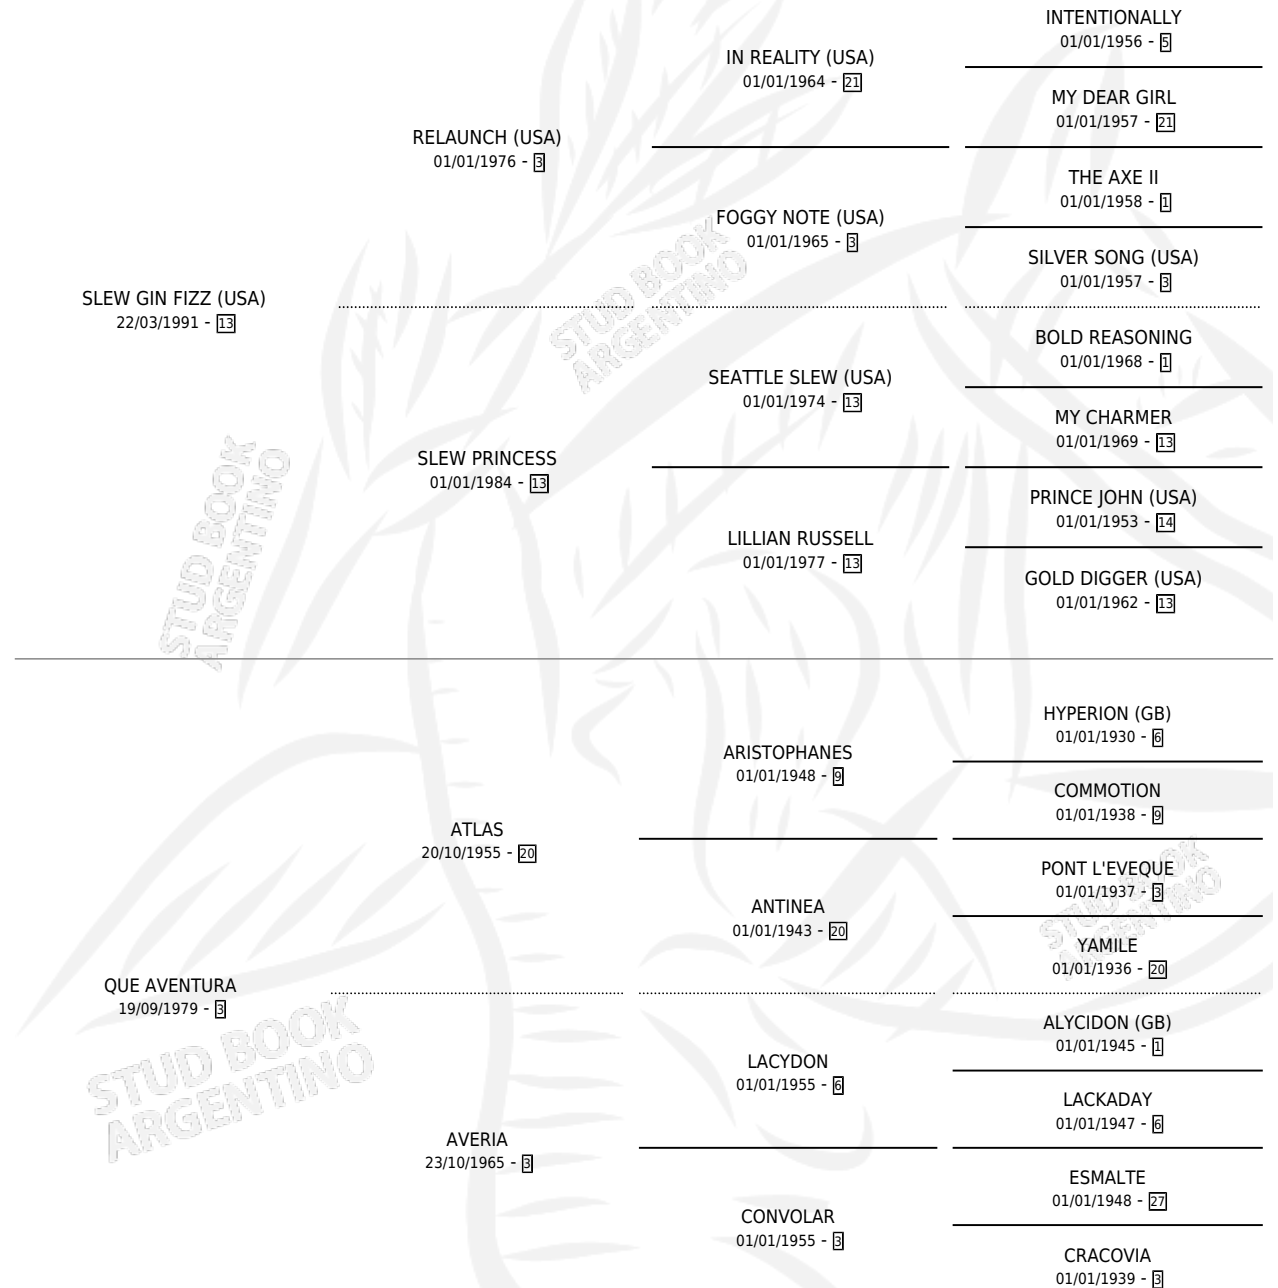

NEW ADVENTURE

por SLEW GIN FIZZ (USA) y QUE AVENTURA por ATLAS

Argentina · Macho · Tordillo · SP · 18/10/1997
Familia 3-n · Volumen 36

ESTADO

TIPIFICACIÓN SANGUÍNEA	X
TIPIFICACIÓN POR ADN	X
PASAPORTE	X
IDENTIFICACIÓN POR MICROCHIP	X
REPRODUCTOR	X

Lugar de nacimiento: Panamericano

Criador: Rodeo Chico

PEDIGREE

NEW ADVENTURE

Datos oficiales del Stud Book Argentino

Documento generado el 11/05/2026

studbook.org.ar