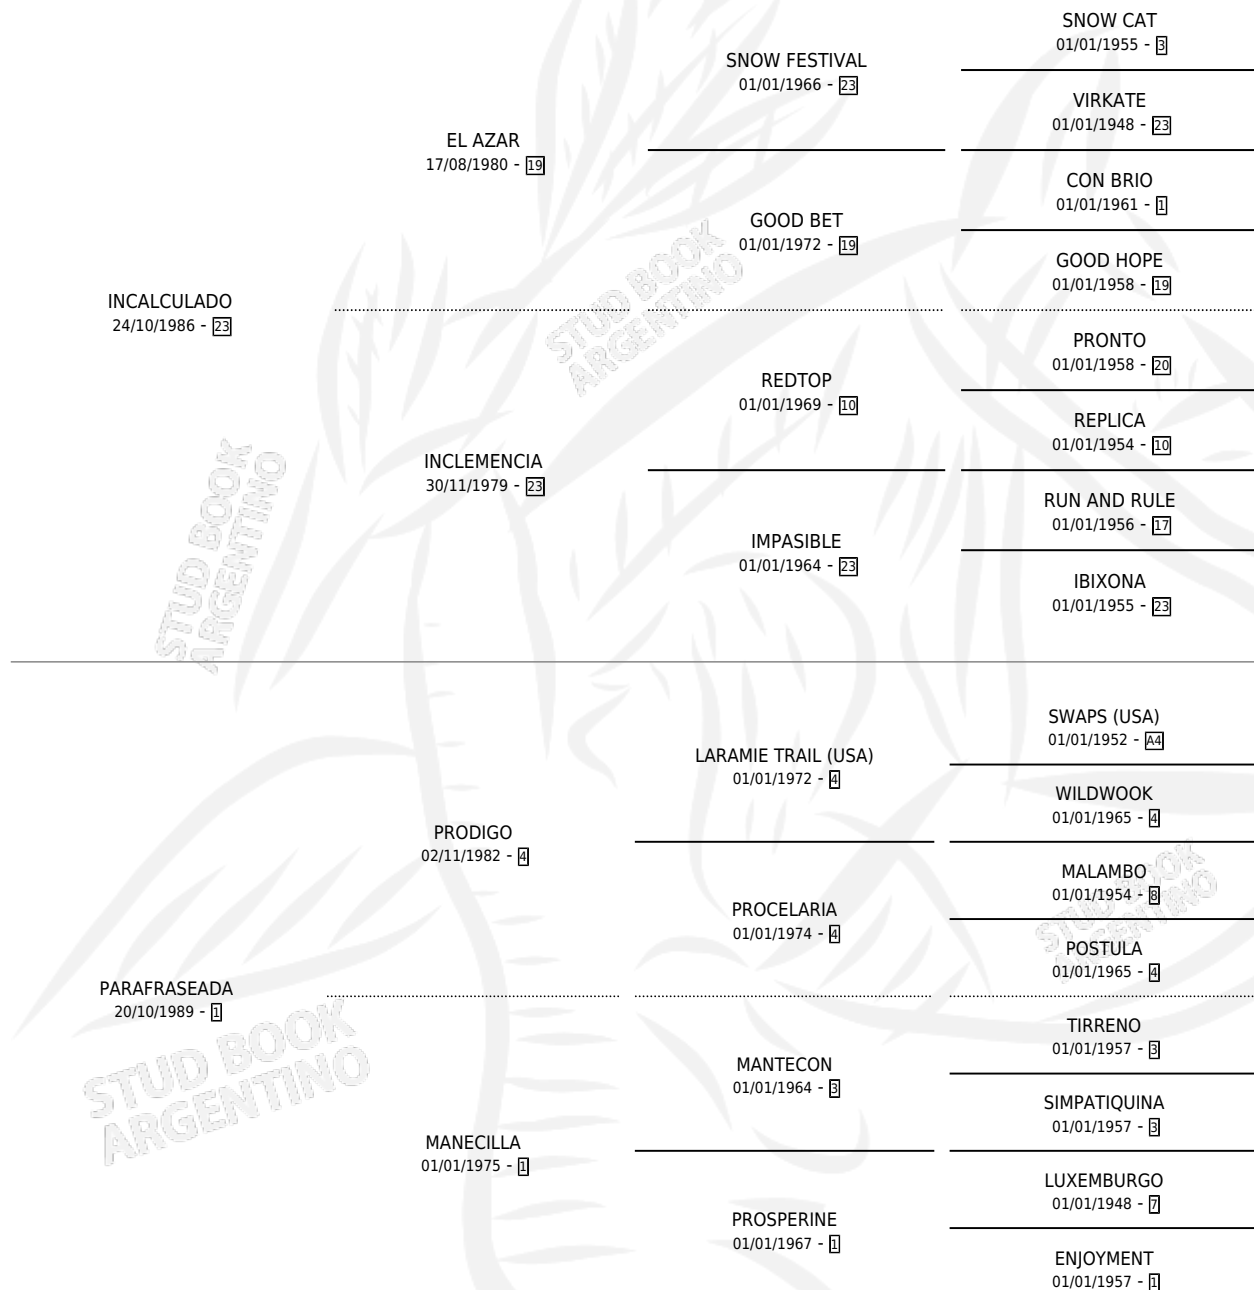

EL CHUEQUITO

por INCALCULADO y PARAFRASEADA por PRODIGO

Argentina · Macho · Zaino Doradillo · SP · 26/10/1997
Familia 1-I · Volumen 36

ESTADO

TIPIFICACIÓN SANGUÍNEA	✓
TIPIFICACIÓN POR ADN	X
PASAPORTE	X
IDENTIFICACIÓN POR MICROCHIP	X
REPRODUCTOR	X

Lugar de nacimiento: Ocho de Diciembre

Criador: Amuchastegui Federico Maria y Amuchastegui Justo Jose

PEDIGREE

CAMPAÑA

Solo carreras oficiales de Argentina

POR EDAD

EDAD	CC	1°	2°	3°	4°	5°	NP	CLC	CLG	CLCG1	CLGG1	IMPORTE	GANANCIA / CC
3 AÑOS	2	0	0	0	0	0	2	0	0	0	0	\$0	\$0
TOTALES	2	0	0	0	0	0	2	0	0	0	0	\$0	\$0
%		0.0%	0.0%	0.0%	0.0%	0.0%	100%	0.0%	0.0%	0.0%	0.0%		