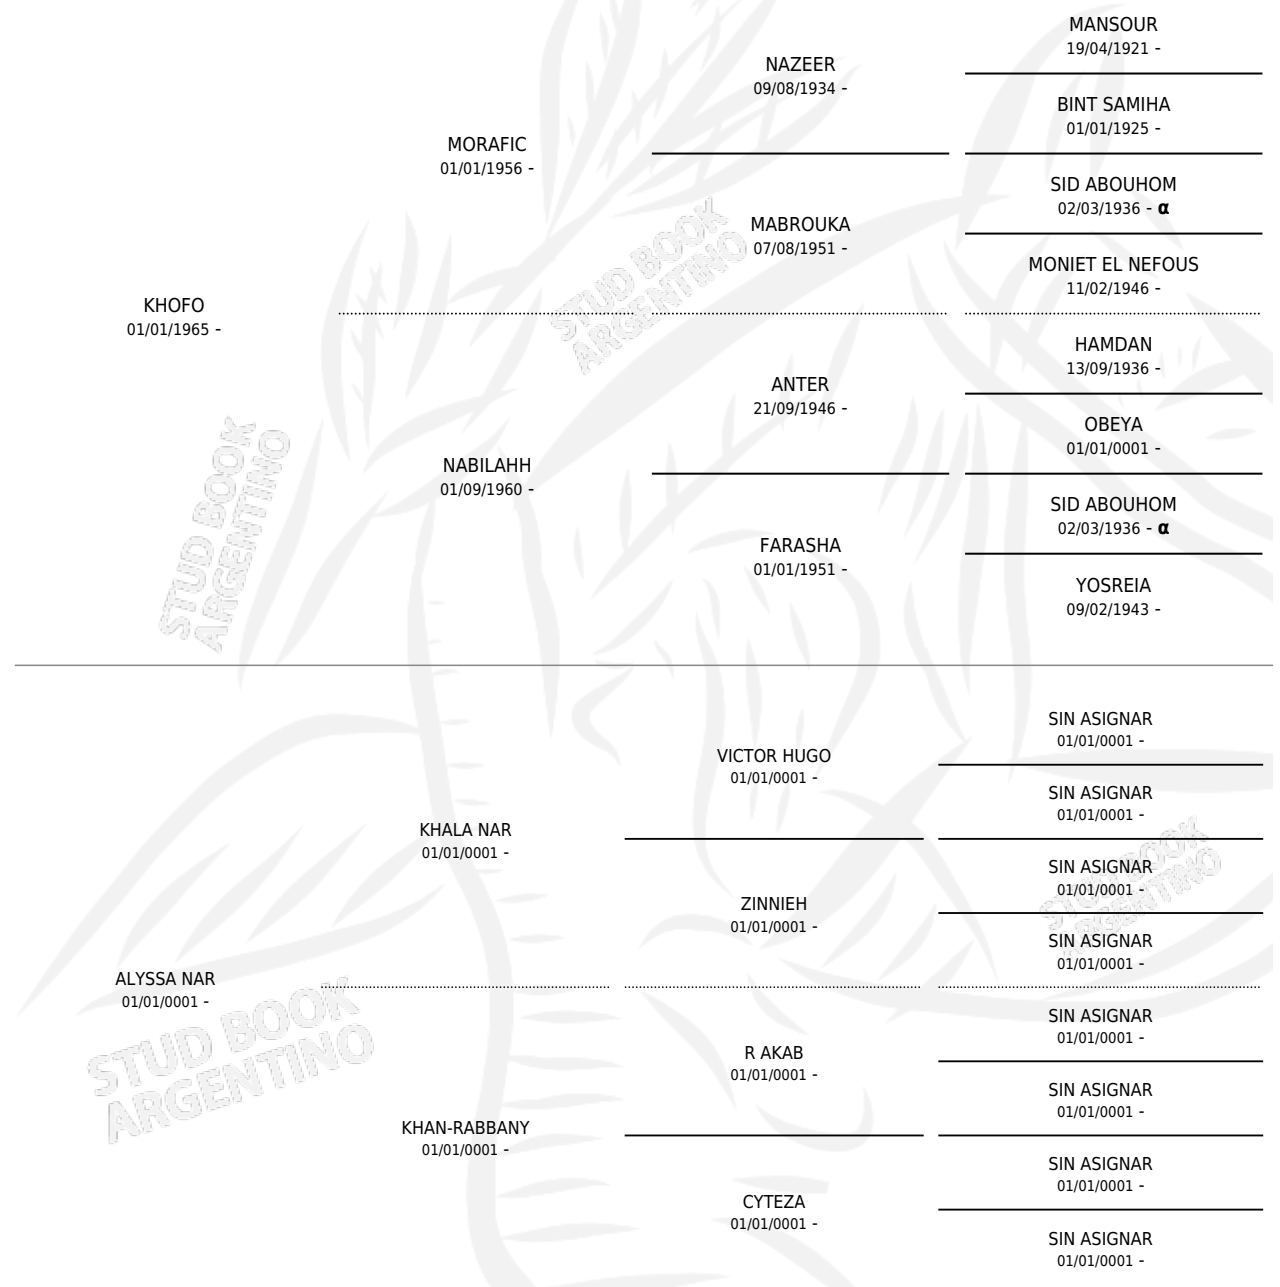

KHOLYSANAR (US)

por KHOFO y ALYSSA NAR por KHALA NAR

PEDIGREE

Estados Unidos · Hembra · Alazan Tostado · AP ·
19/03/1985
Familia · Volumen web

ESTADO

TIPIFICACIÓN SANGUÍNEA	✓
TIPIFICACIÓN POR ADN	✓
PASAPORTE	X
IDENTIFICACIÓN POR MICROCHIP	X
REPRODUCTOR	✓

Lugar de nacimiento: Estados Unidos

Criador: Extranjero

~

HIJOS

	MACHOS	HEMBRAS
4 NACIERON	1	3
SIN ACTUACIONES		

INBREEDING : α