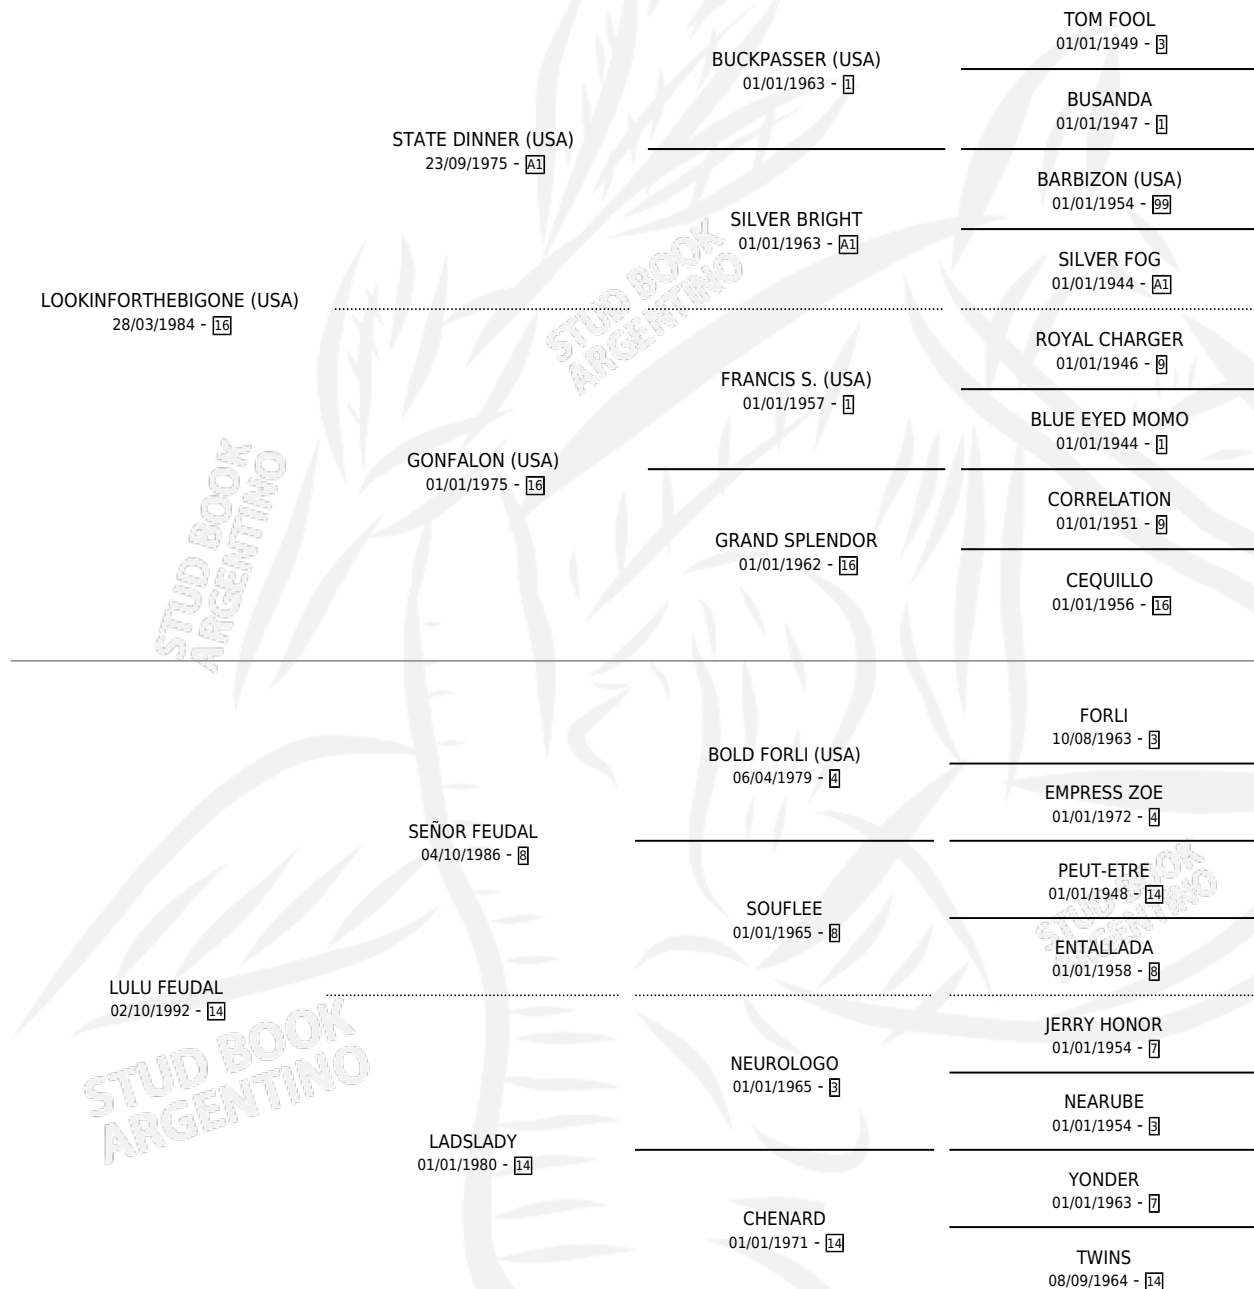

LULU THE ONE

por LOOKINFORTHEBIGONE (USA) y LULU FEUDAL por SEÑOR FEUDAL

Argentina · Hembra · Alazan · SP · 25/09/1997
Familia 14-c · Volumen 36

ESTADO

TIPIFICACIÓN SANGUÍNEA	✓
TIPIFICACIÓN POR ADN	✓
PASAPORTE	X
IDENTIFICACIÓN POR MICROCHIP	X
REPRODUCTOR	✓

Lugar de nacimiento: Parque Tobelma
Criador: Sin dato

~

HIJOS

	MACHOS	HEMBRAS
3 NACIERON	2	1
2 CORRIERON	2	0
1 GANARON	1	0

0	0	0
GANADORES CL	GANADORES GR	GANADORES G1

PEDIGREE

CAMPAÑA

Solo carreras oficiales de Argentina