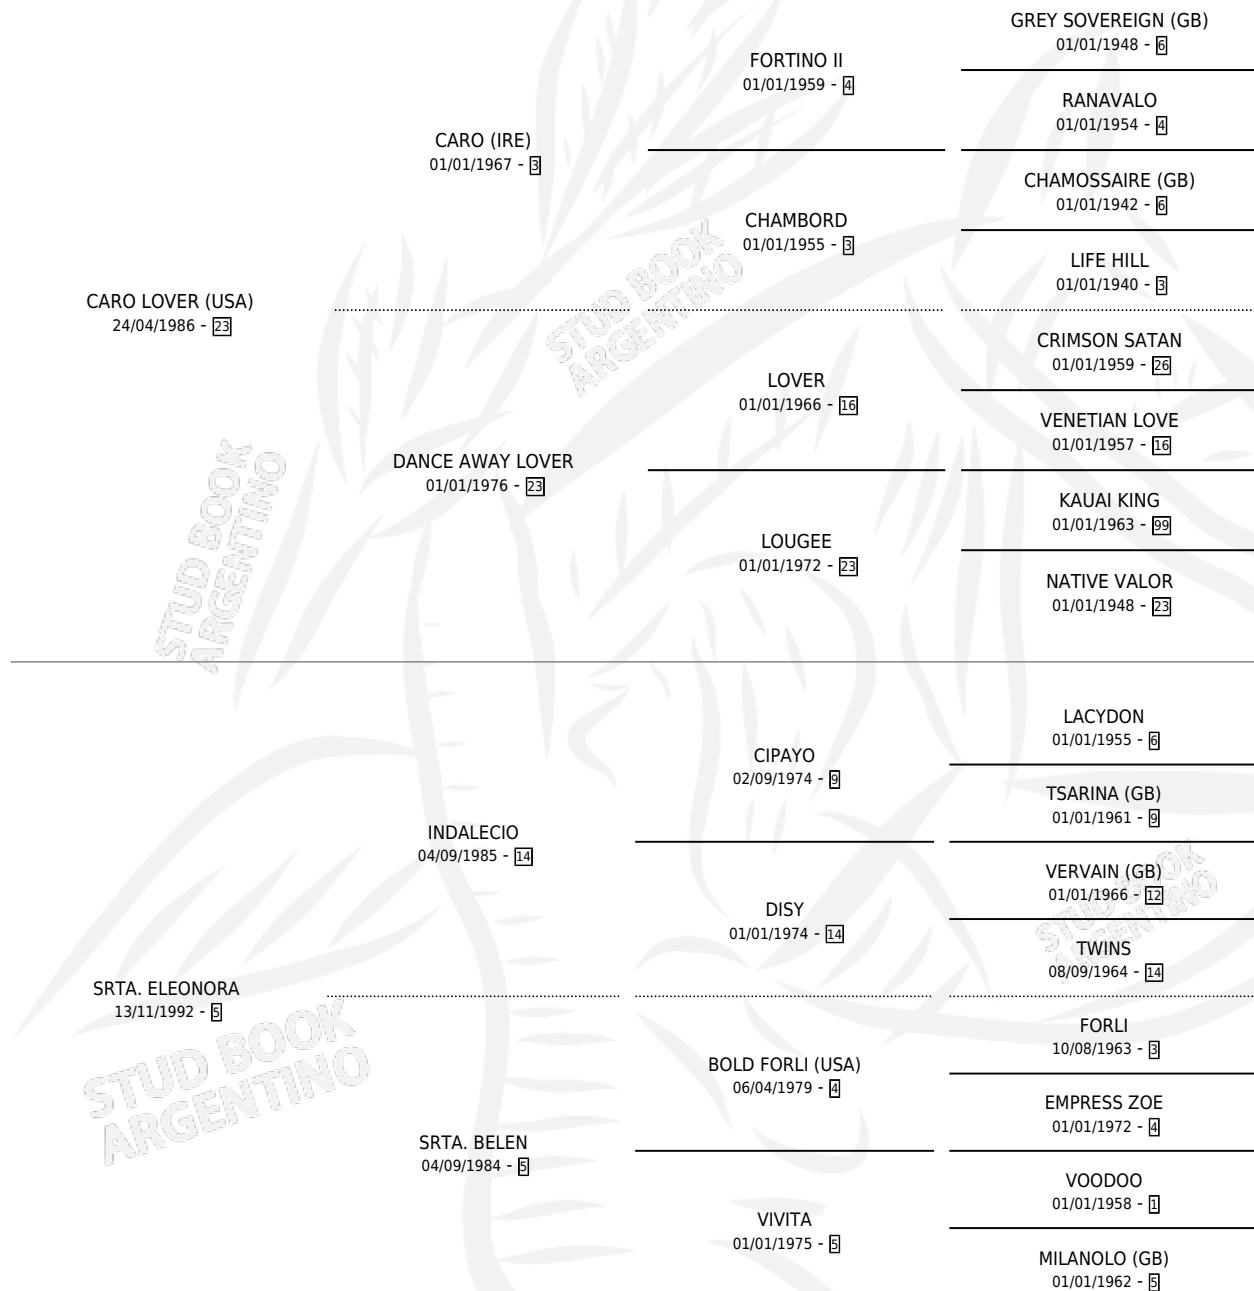

CARISSIMO TOPO

por **CARO LOVER (USA)** y **SRTA. ELEONORA** por **INDALECIO**

Argentina · Macho · Alazan Tostado · SP · 08/09/1997
Familia 5-e · Volumen 36

ESTADO

TIPIFICACIÓN SANGUÍNEA	✓
TIPIFICACIÓN POR ADN	X
PASAPORTE	X
IDENTIFICACIÓN POR MICROCHIP	X
REPRODUCTOR	X

Lugar de nacimiento: San Lorenzo de Areco
Criador: Sin dato

PEDIGREE