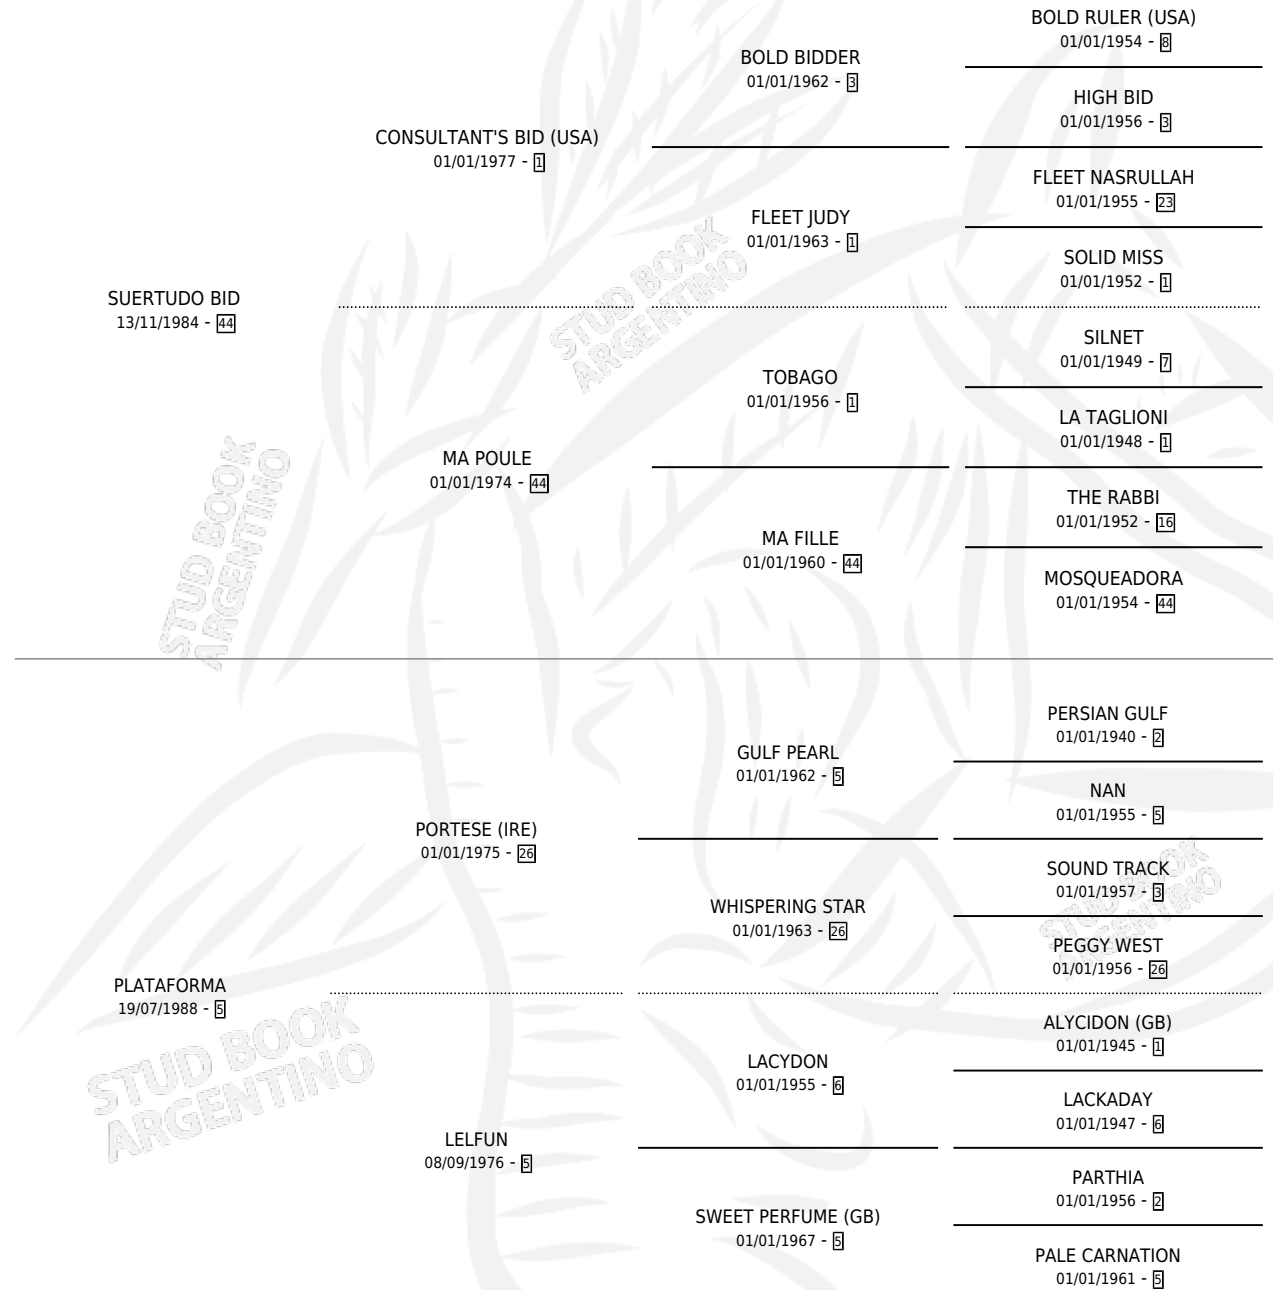

ALHAJA BID

por **SUERTUDO BID** y **PLATAFORMA** por **PORTESE (IRE)**

Argentina · Hembra · Alazan · SP · 02/11/1997
Familia 5-h · Volumen 36

ESTADO

TIPIFICACIÓN SANGUÍNEA	✓
TIPIFICACIÓN POR ADN	X
PASAPORTE	X
IDENTIFICACIÓN POR MICROCHIP	X
REPRODUCTOR	X

Lugar de nacimiento: El Nocturno

Criador: Sin dato

PEDIGREE

ALHAJA BID

Datos oficiales del Stud Book Argentino

Documento generado el 07/05/2026

studbook.org.ar