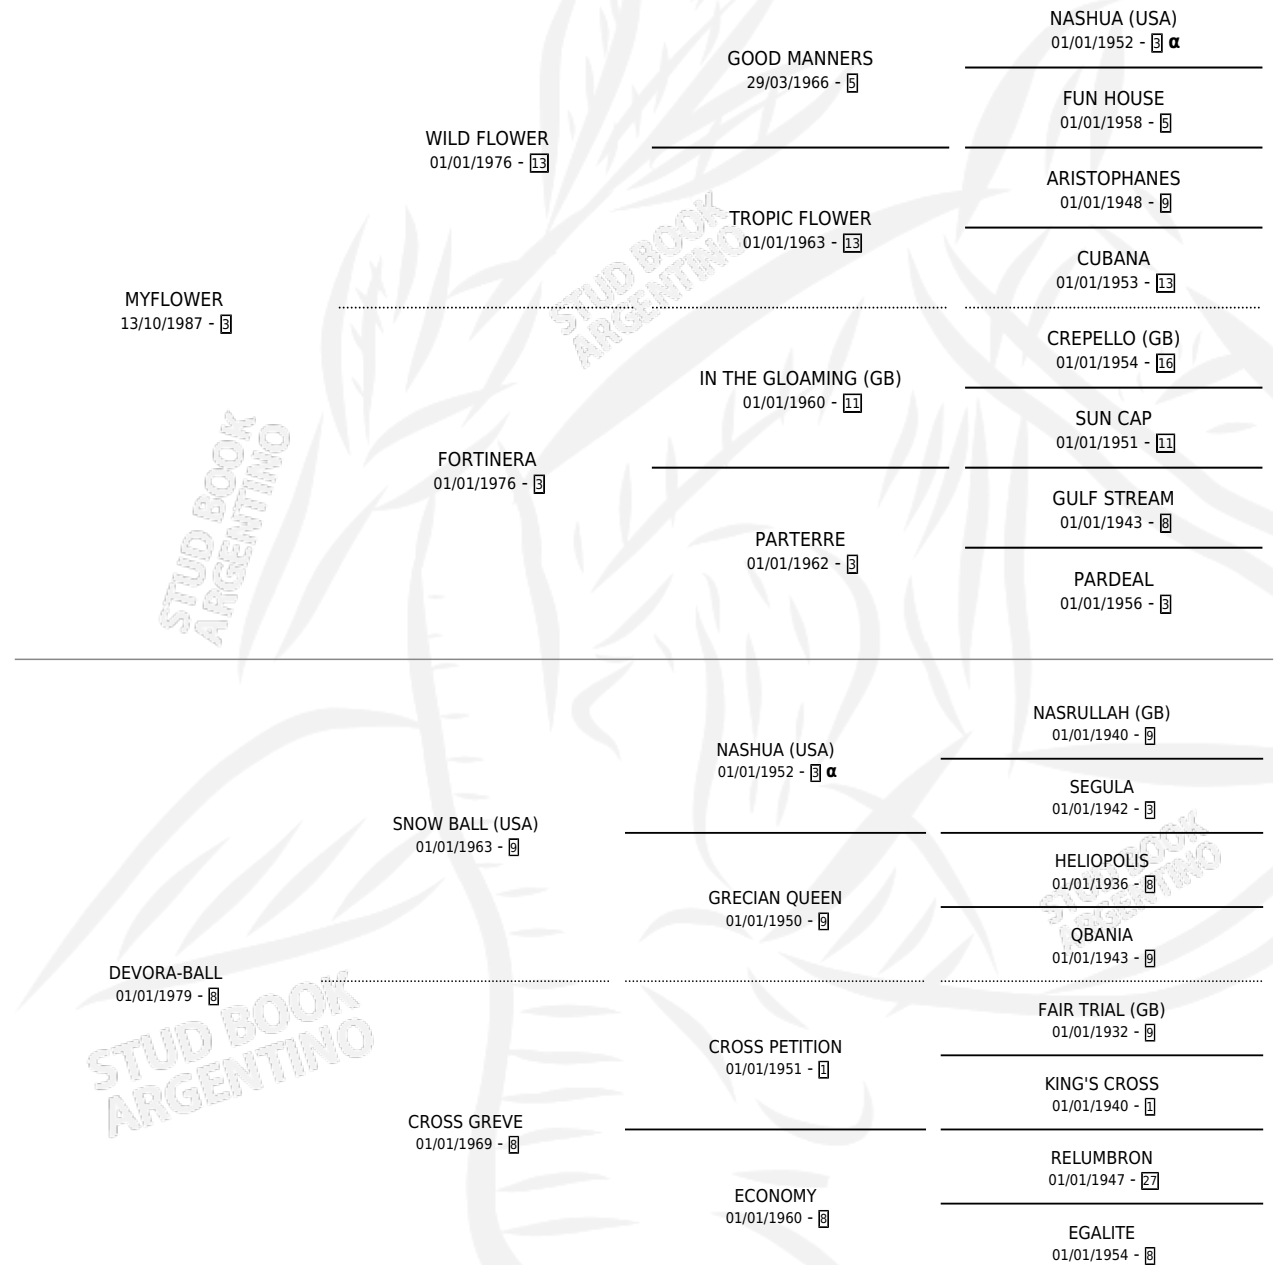

# GRAND FLOWER

por MYFLOWER y DEVORA-BALL por SNOW BALL (USA)

Argentina · Macho · Alazan · SP · 09/07/1998  
Familia 8-i · Volumen 36

## ESTADO

TIPIFICACIÓN SANGUÍNEA	✓
TIPIFICACIÓN POR ADN	X
PASAPORTE	X
IDENTIFICACIÓN POR MICROCHIP	X
REPRODUCTOR	X

**Lugar de nacimiento:** Luciernagas

**Criador:** Sin dato

## PEDIGREE

INBREEDING : α