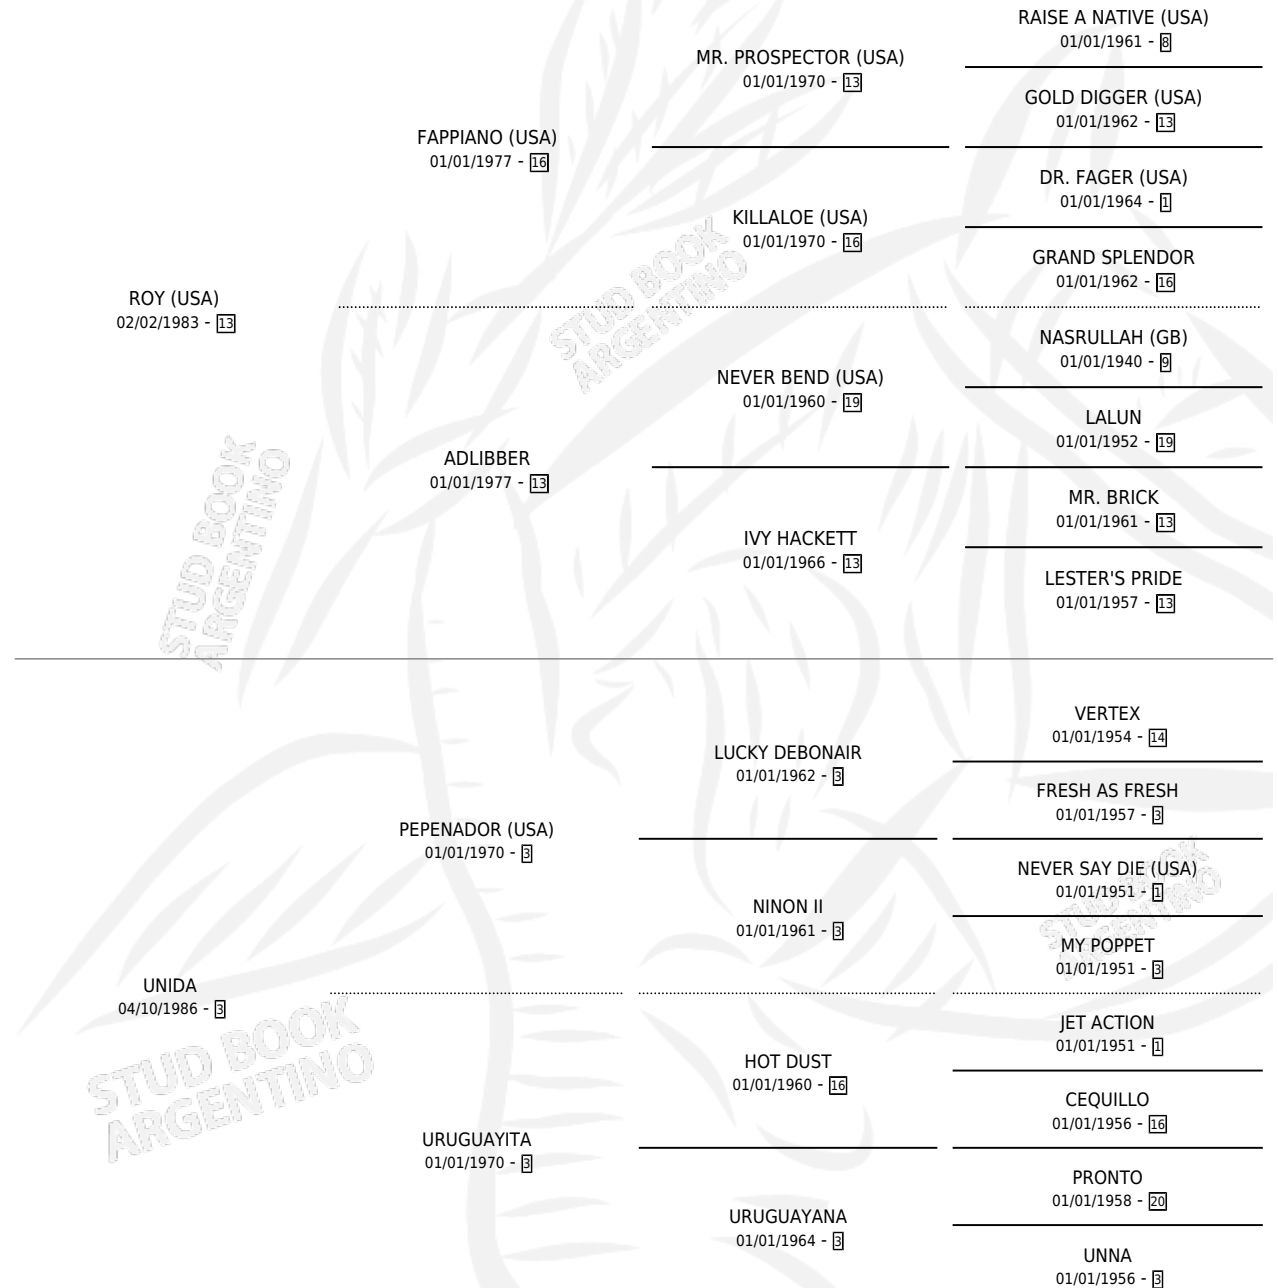

UNIROY

por **ROY (USA)** y **UNIDA** por **PEPENADOR (USA)**

Argentina · Macho · Zaino · SP · 15/07/1998
Familia 3-d · Volumen 36

ESTADO

TIPIFICACIÓN SANGUÍNEA	✓
TIPIFICACIÓN POR ADN	✓
PASAPORTE	X
IDENTIFICACIÓN POR MICROCHIP	X
REPRODUCTOR	✓

Lugar de nacimiento: Vacacion

Criador: Vacacion

~

HIJOS

	MACHOS	HEMBRAS
14 NACIERON	6	8
7 CORRIERON	3	4
2 GANARON	1	1
0 GANADORES CL	0 GANADORES GR	0 GANADORES G1

PEDIGREE

CAMPAÑA

Solo carreras oficiales de Argentina