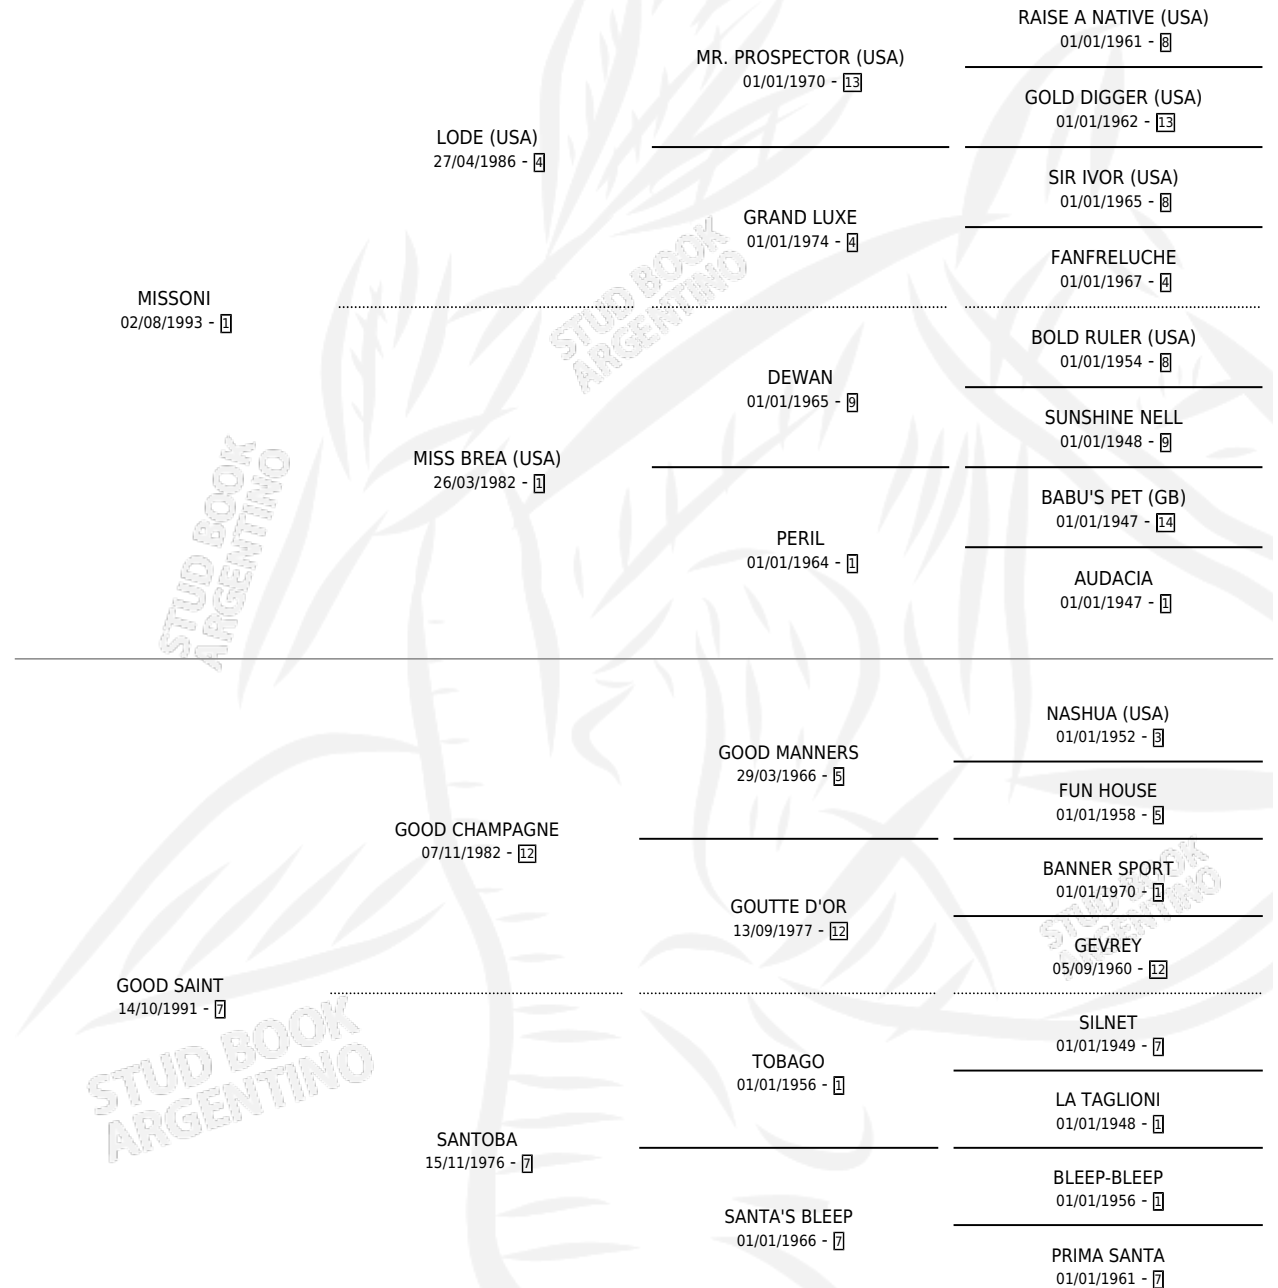

SONI GOOD

por **MISSONI** y **GOOD SAINT** por **GOOD CHAMPAGNE**

Argentina · Macho · Zaino Doradillo · SP · 16/07/1998
Familia 7-a · Volumen 36

ESTADO

TIPIFICACIÓN SANGUÍNEA	✓
TIPIFICACIÓN POR ADN	X
PASAPORTE	X
IDENTIFICACIÓN POR MICROCHIP	X
REPRODUCTOR	X

Lugar de nacimiento: Los Prados

Criador: Los Prados

PEDIGREE