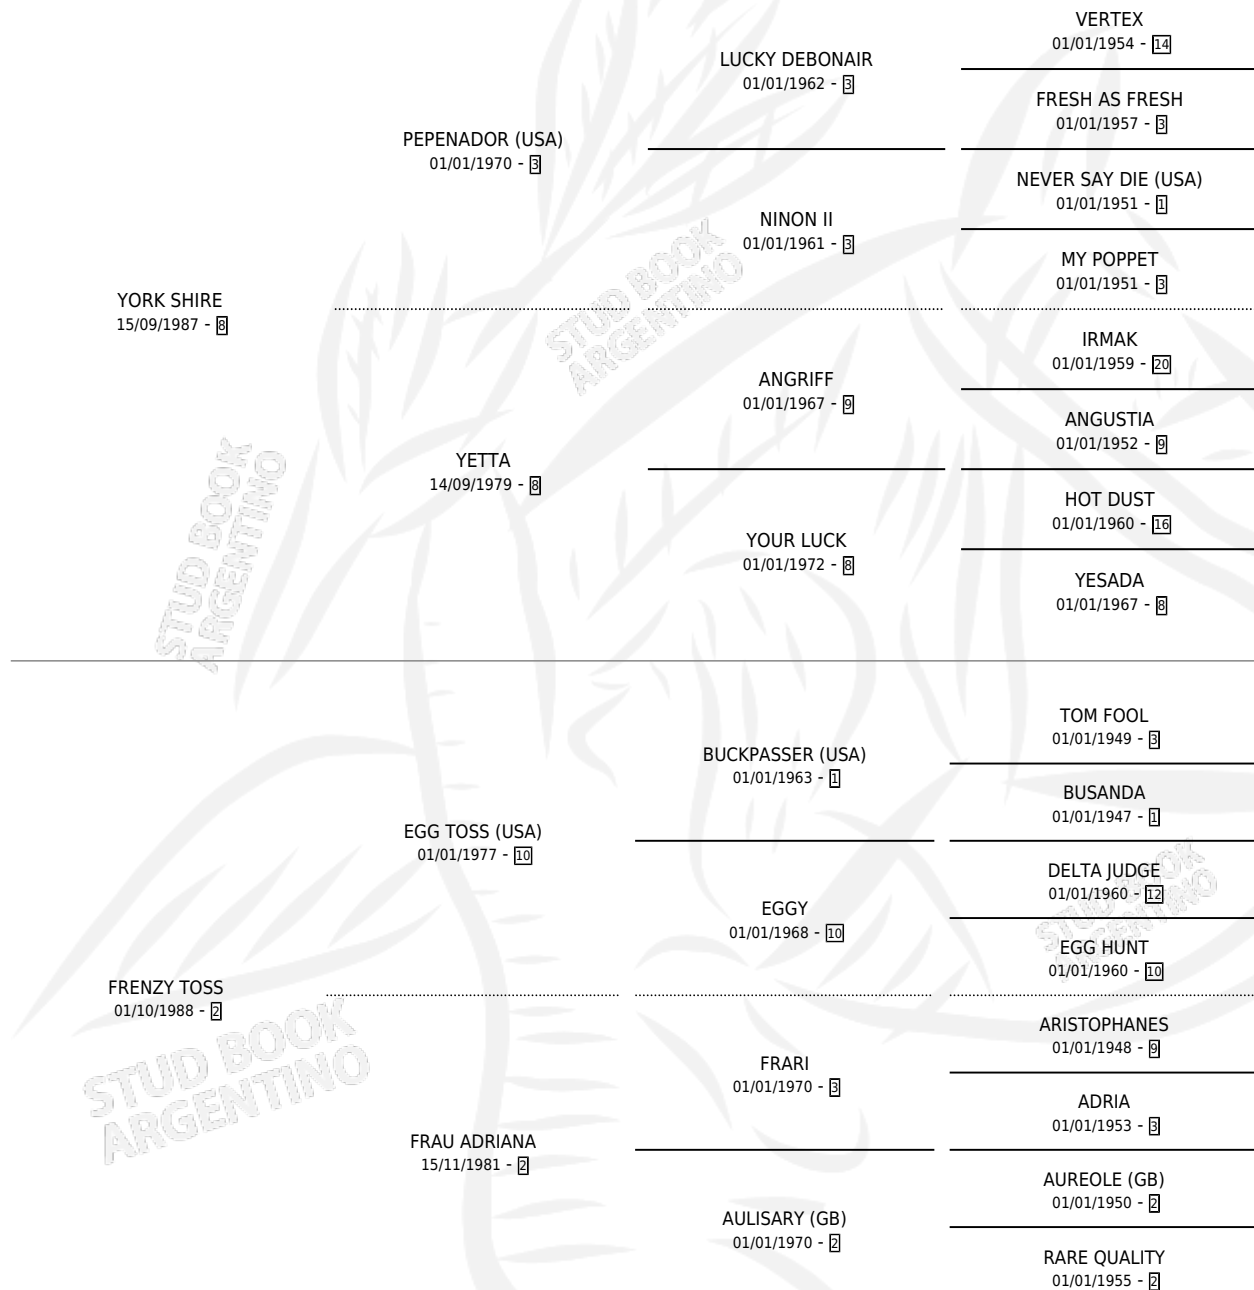

YORK SPAR

por YORK SHIRE y FRENZY TOSS por EGG TOSS (USA)

Argentina · Macho · Alazan · SP · 14/07/1998
Familia 2-g · Volumen 36

ESTADO

TIPIFICACIÓN SANGUÍNEA	✓
TIPIFICACIÓN POR ADN	X
PASAPORTE	X
IDENTIFICACIÓN POR MICROCHIP	X
REPRODUCTOR	X

Lugar de nacimiento: Jomar

Criador: Jomar

PEDIGREE

YORK SPAR

Datos oficiales del Stud Book Argentino

Documento generado el 02/05/2026

studbook.org.ar