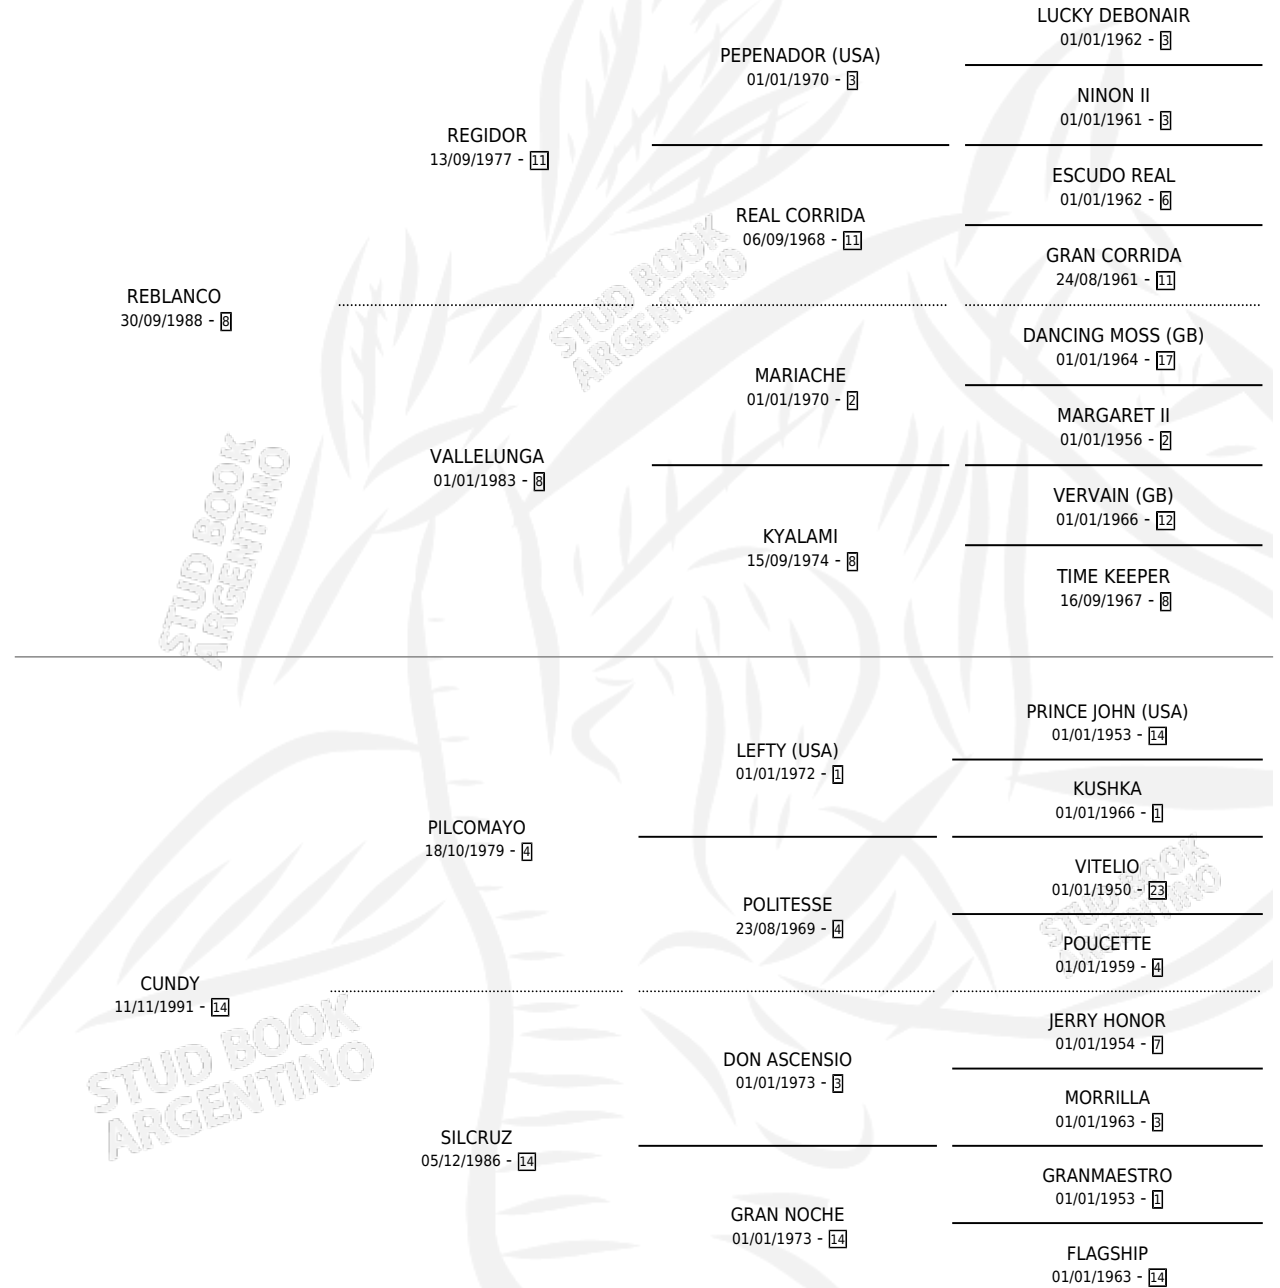

SIL MILAGROSA

por **REBLANCO** y **CUNDY** por **PILCOMAYO**

Argentina · Hembra · Alazan · SP · 30/06/1998
Familia 14 · Volumen 36

ESTADO

TIPIFICACIÓN SANGUÍNEA	✓
TIPIFICACIÓN POR ADN	✓
PASAPORTE	X
IDENTIFICACIÓN POR MICROCHIP	X
REPRODUCTOR	✓

Lugar de nacimiento: Silvicruz

Criador: Sin dato

~

HIJOS

	MACHOS	HEMBRAS
2 NACIERON	0	2
SIN ACTUACIONES		

PEDIGREE

S

mientos 2 / Efectividad 28.57%

PADRILLO	PRODUCTO	CRIADOR	1ER SERVICIO	ÚLTIMO SERVICIO
CROWN ARTHUR	∅		22/08/2009	22/08/2009
SIL MILAGROSA	∅		30/11/2008	24/12/2008
CROWN ARTHUR	SIL BRISA (H Z, 22/11/2008)	SIN DATO	02/12/2007	10/12/2007
CROWN ARTHUR	SIL SORPRESA (H Z, 10/11/2007)	SIN DATO	18/10/2006	26/10/2006
CROWN ARTHUR	∅		19/11/2005	25/11/2005
CROWN ARTHUR	∅		25/12/2004	31/12/2004
CROWN ARTHUR	∅		30/09/2003	18/10/2003