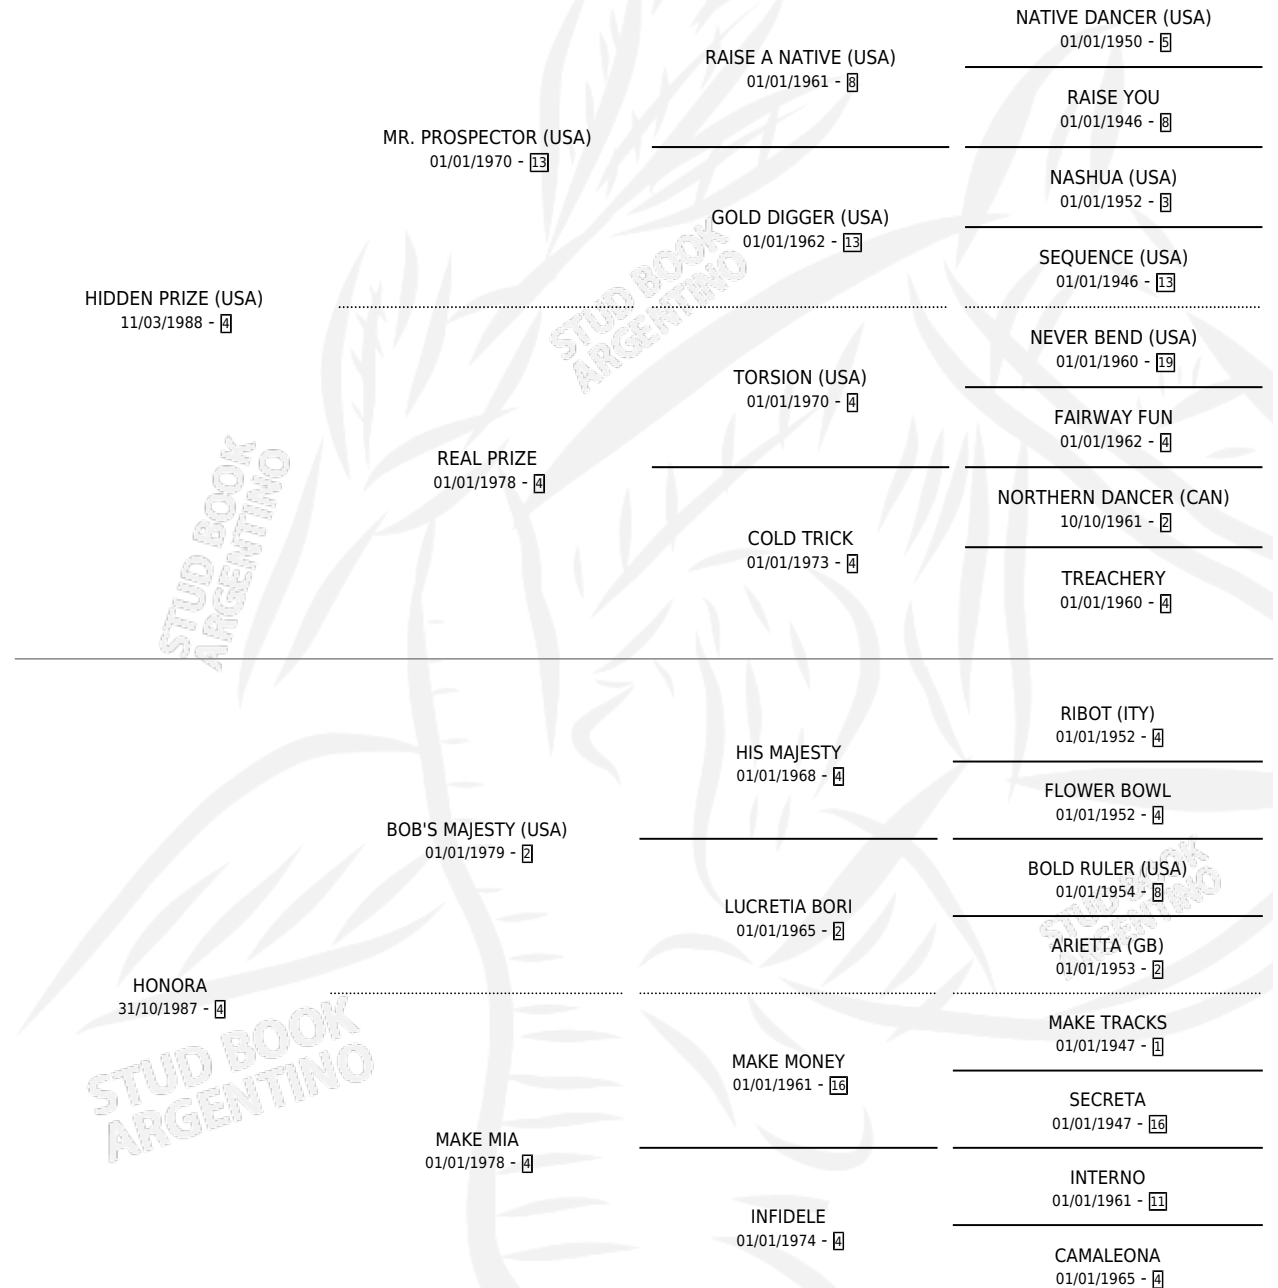

HORDA

por **HIDDEN PRIZE (USA)** y **HONORA** por **BOB'S MAJESTY (USA)**

Argentina · Hembra · Zaino · SP · 14/07/1998
Familia 4-b · Volumen 36

ESTADO

TIPIFICACIÓN SANGUÍNEA	✓
TIPIFICACIÓN POR ADN	✓
PASAPORTE	X
IDENTIFICACIÓN POR MICROCHIP	X
REPRODUCTOR	✓

Lugar de nacimiento: Orilla Del Monte

Criador: Orilla Del Monte

~

HIJOS

	MACHOS	HEMBRAS
6 NACIERON	2	4
SIN ACTUACIONES		

PEDIGREE

CAMPAÑA

Solo carreras oficiales de Argentina