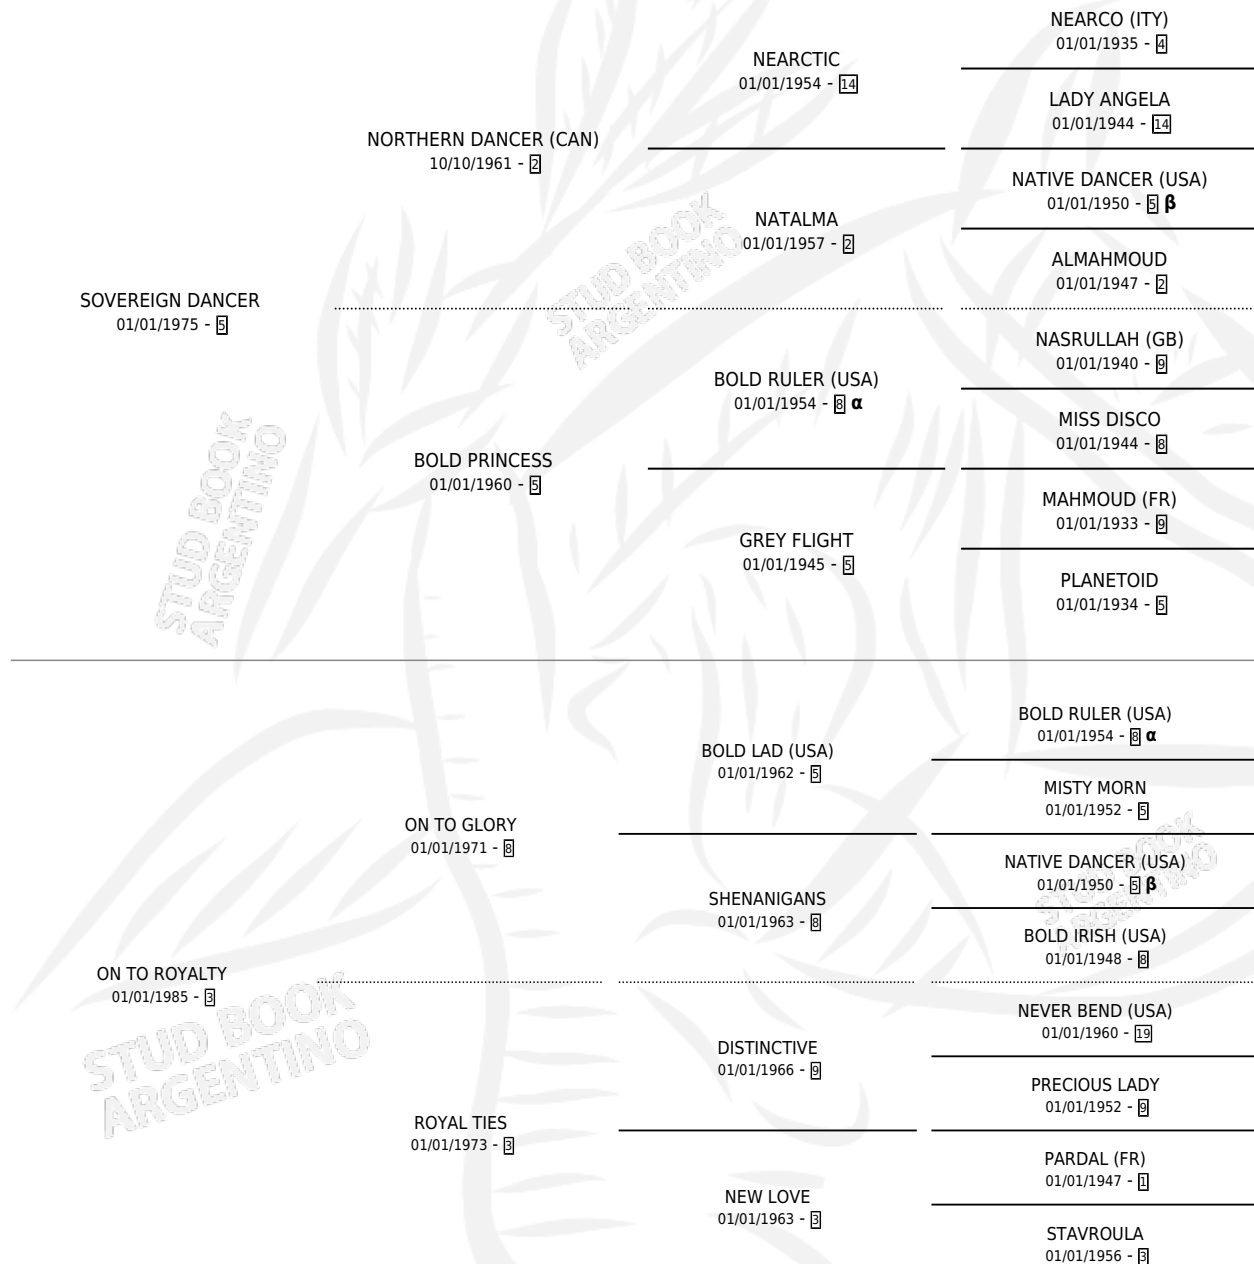

LOUIS QUATORZE (USA)

por SOVEREIGN DANCER y ON TO ROYALTY por ON TO GLORY

Estados Unidos · Macho · Zaino · SP · 13/03/1993
Familia 3-m · Volumen web

ESTADO

TIPIFICACIÓN SANGUÍNEA	X
TIPIFICACIÓN POR ADN	X
PASAPORTE	X
IDENTIFICACIÓN POR MICROCHIP	X
REPRODUCTOR	✓

Lugar de nacimiento: Estados Unidos

Criador: Extranjero

~

HIJOS

	MACHOS	HEMBRAS
219 NACIERON	88	131
149 CORRIERON	60	89
114 GANARON	45	69
10 GANADORES CL	4 GANADORES GR	0 GANADORES G1

PEDIGREE

INBREEDING : **α,β**

EXPORTACIÓN / IMPORTACIÓN

FECHA	MOVIMIENTO	PAÍS
10/12/2001	EXPORTADO	ESTADOS UNIDOS
19/07/2001	IMPORTADO	ESTADOS UNIDOS
12/12/2000	EXPORTADO	ESTADOS UNIDOS
13/07/2000	IMPORTADO	ESTADOS UNIDOS
09/12/1999	EXPORTADO	ESTADOS UNIDOS
22/07/1999	IMPORTADO	ESTADOS UNIDOS
10/12/1998	EXPORTADO	ESTADOS UNIDOS
27/07/1998	IMPORTADO	ESTADOS UNIDOS