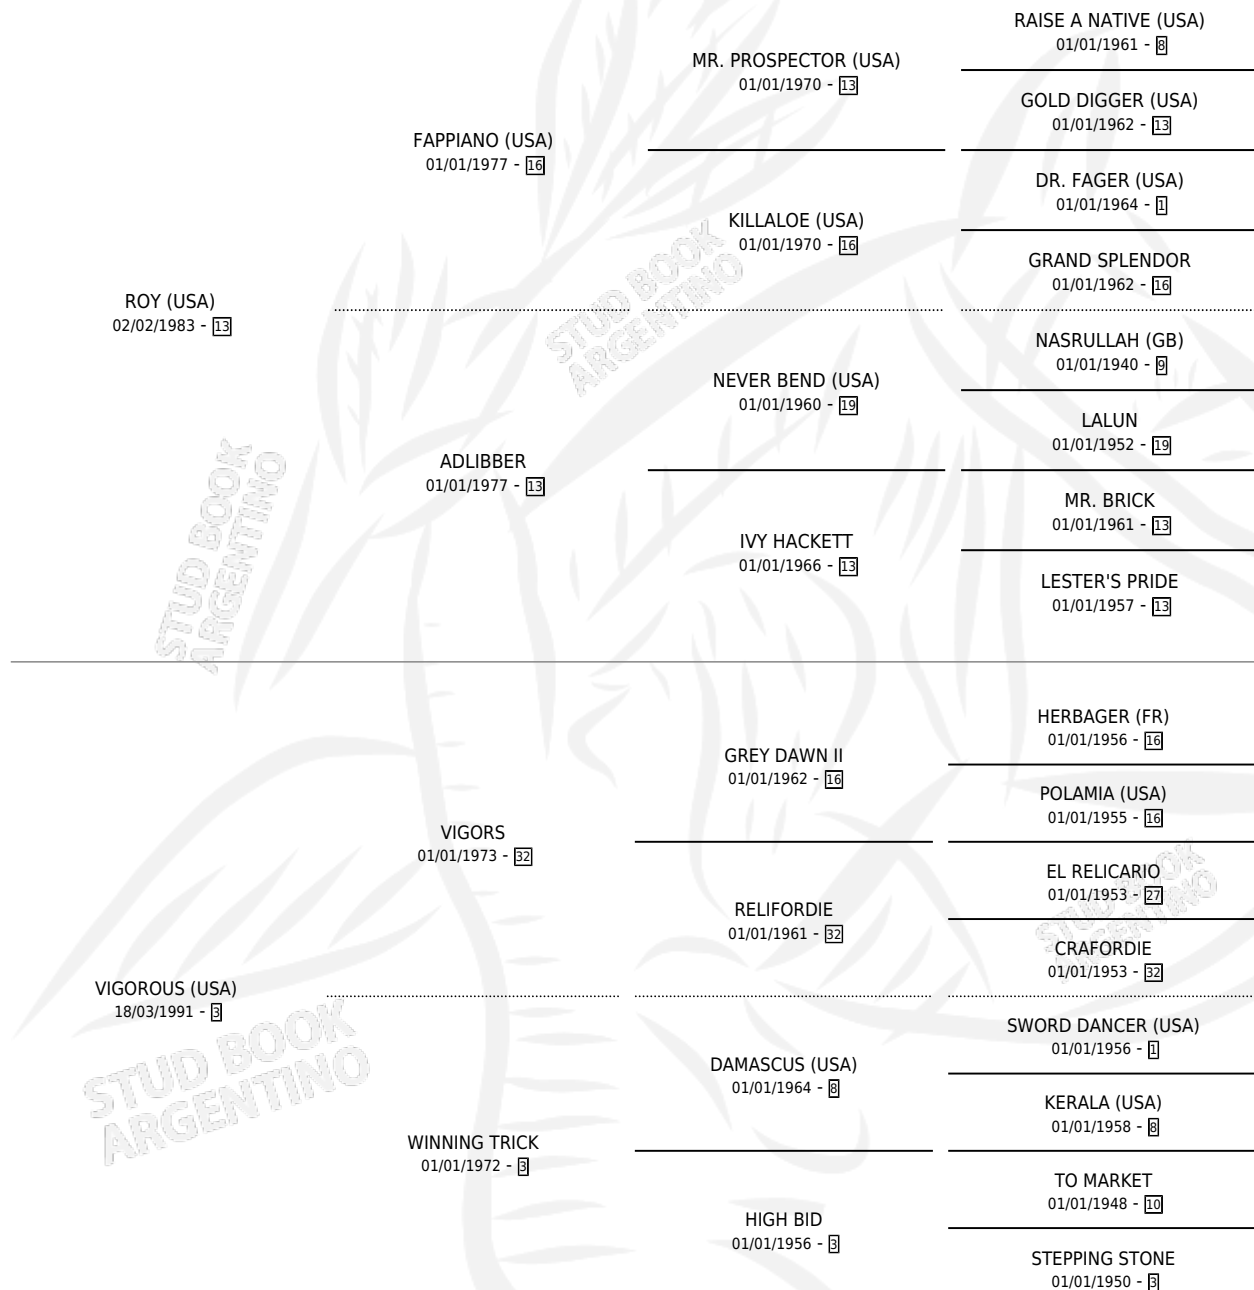

VENTOR

por ROY (USA) y VIGOROUS (USA) por VIGORS

Argentina · Macho · Zaino · SP · 16/07/1998
Familia 3-n · Volumen 36

ESTADO

TIPIFICACIÓN SANGUÍNEA	✓
TIPIFICACIÓN POR ADN	X
PASAPORTE	X
IDENTIFICACIÓN POR MICROCHIP	X
REPRODUCTOR	X

Lugar de nacimiento: Vacacion

Criador: Vacacion

PEDIGREE

CAMPAÑA

Solo carreras oficiales de Argentina

POR EDAD

EDAD	CC	1°	2°	3°	4°	5°	NP	CLC	CLG	CLCG1	CLGG1	IMPORTE	GANANCIA / CC
2 AÑOS	1	0	0	0	0	0	1	0	0	0	0	\$0	\$0
3 AÑOS	1	0	0	0	0	0	1	0	0	0	0	\$0	\$0
4 AÑOS	4	1	0	1	0	0	2	0	0	0	0	\$3,552	\$888
5 AÑOS	3	0	0	0	0	0	3	1	0	0	0	\$0	\$0
7 AÑOS	4	0	0	1	0	0	3	0	0	0	0	\$350	\$88
TOTALES	13	1	0	2	0	0	10	1	0	0	0	\$3,902	\$300
%		7.7%	0.0%	15.4%	0.0%	0.0%	76.9%	7.7%	0.0%	0.0%	0.0%		