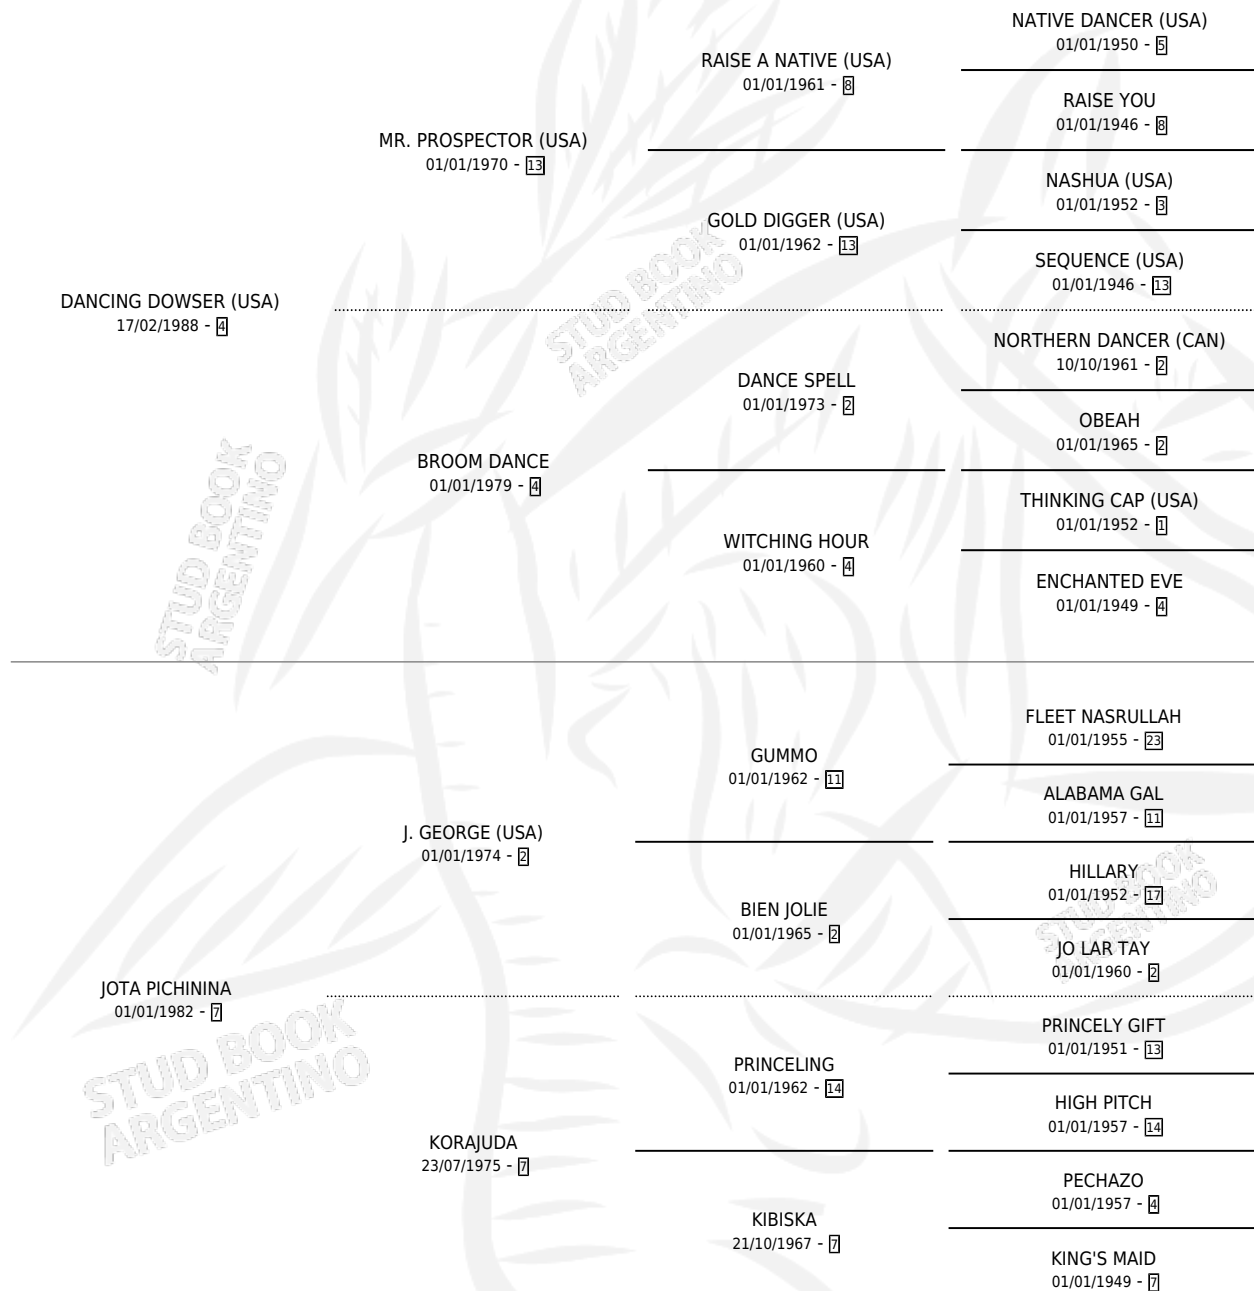

BALUCHI

por **DANCING DOWSER (USA)** y **JOTA PICHININA** por **J. GEORGE (USA)**

Argentina · Hembra · Zaino · SP · 21/07/1998
Familia 7-f · Volumen 36

ESTADO

TIPIFICACIÓN SANGUÍNEA	✓
TIPIFICACIÓN POR ADN	✓
PASAPORTE	X
IDENTIFICACIÓN POR MICROCHIP	X
REPRODUCTOR	✓

Lugar de nacimiento: Los Nogales

Criador: Los Nogales

~

HIJOS

	MACHOS	HEMBRAS
4 NACIERON	2	2
1 CORRIERON	1	0

SIN ACTUACIONES

PEDIGREE

S