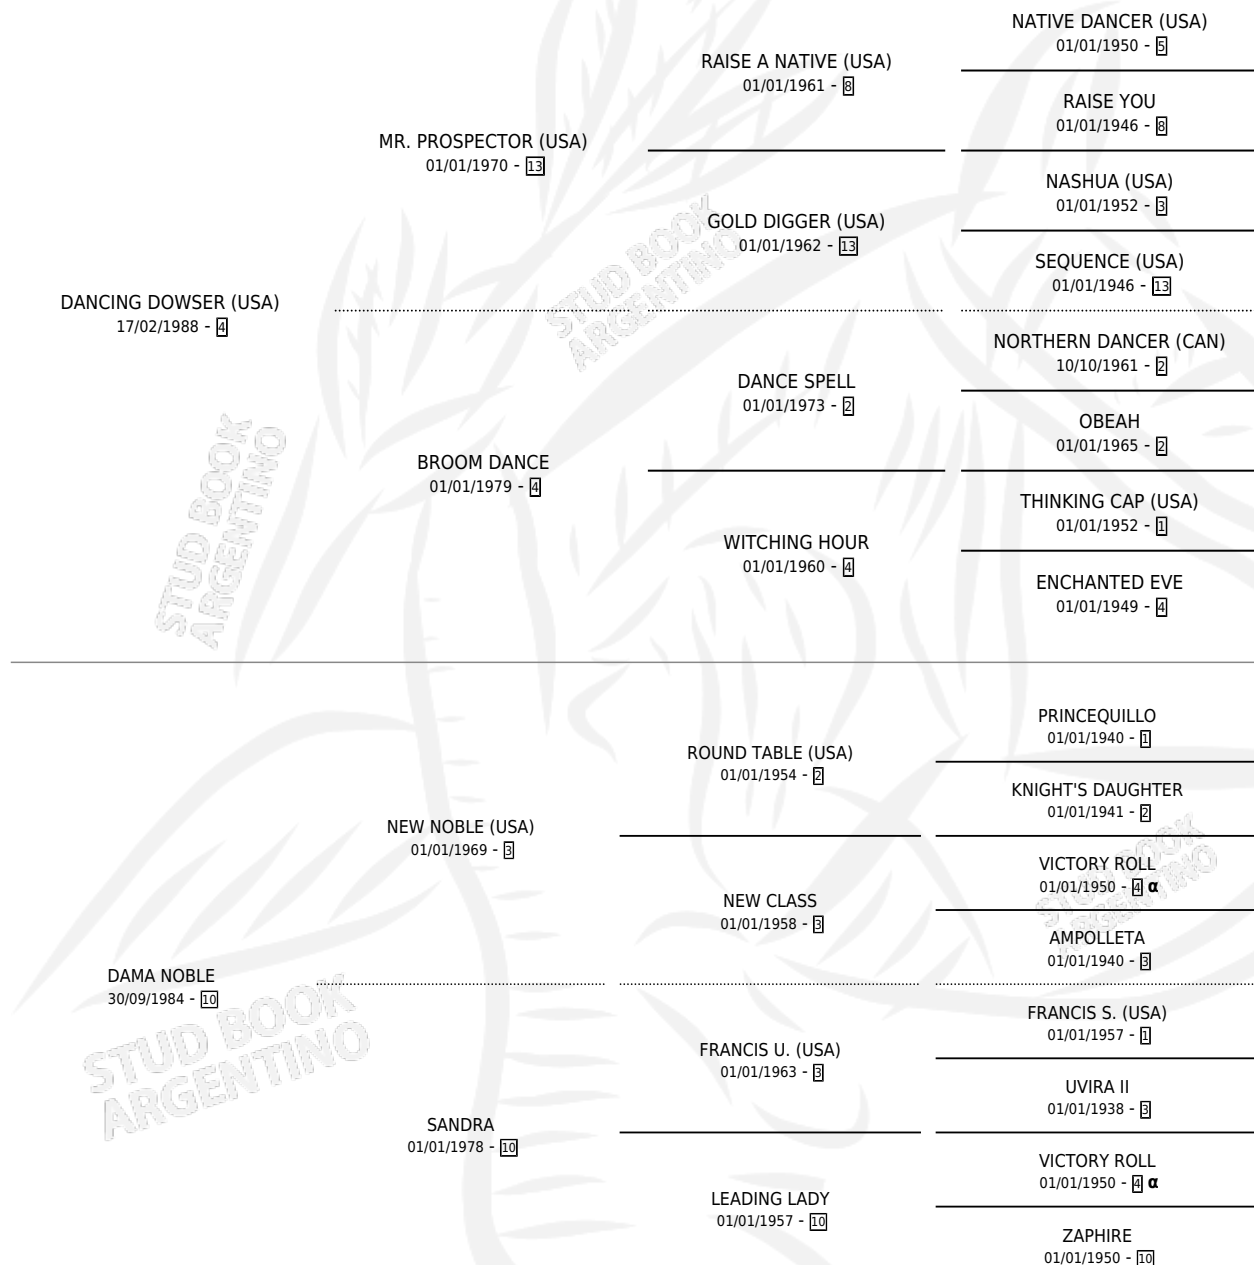

CHANTHAN

por **DANCING DOWSER (USA)** y **DAMA NOBLE** por **NEW NOBLE (USA)**

Argentina · Hembra · Zaino · SP · 18/07/1998
Familia 10 · Volumen 36

ESTADO

TIPIFICACIÓN SANGUÍNEA	✓
TIPIFICACIÓN POR ADN	✓
PASAPORTE	X
IDENTIFICACIÓN POR MICROCHIP	X
REPRODUCTOR	✓

Lugar de nacimiento: Los Nogales

Criador: Los Nogales

~

HIJOS

	MACHOS	HEMBRAS
7 NACIERON	5	2
3 CORRIERON	2	1

SIN ACTUACIONES

PEDIGREE

INBREEDING : α