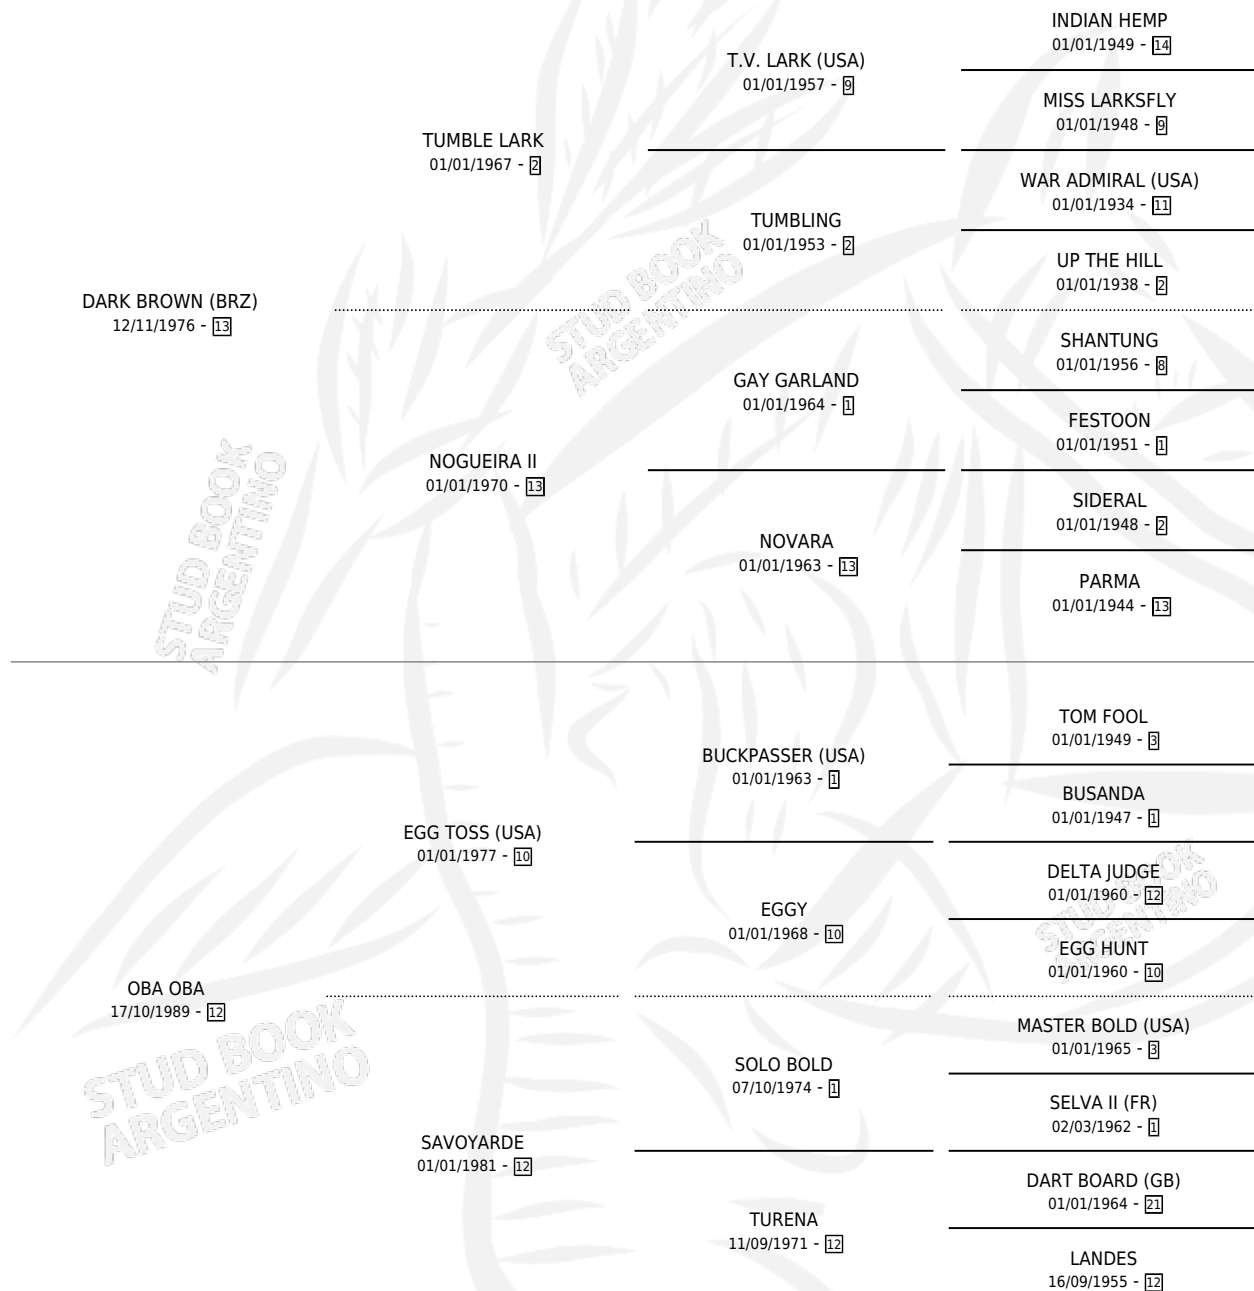

# EL MIRASOL

por **DARK BROWN (BRZ)** y **OBA OBA** por **EGG TOSS (USA)**

Argentina · Macho · Alazan · SP · 21/07/1998  
Familia 12-d · Volumen 36

## ESTADO

TIPIFICACIÓN SANGUÍNEA	✓
TIPIFICACIÓN POR ADN	X
PASAPORTE	X
IDENTIFICACIÓN POR MICROCHIP	X
REPRODUCTOR	X

**Lugar de nacimiento:** Rosa Do Sul

**Criador:** Sin dato

## EXPORTACIÓN / IMPORTACIÓN

FECHA	MOVIMIENTO	PAÍS
18/10/1999	EXPORTADO	BRASIL