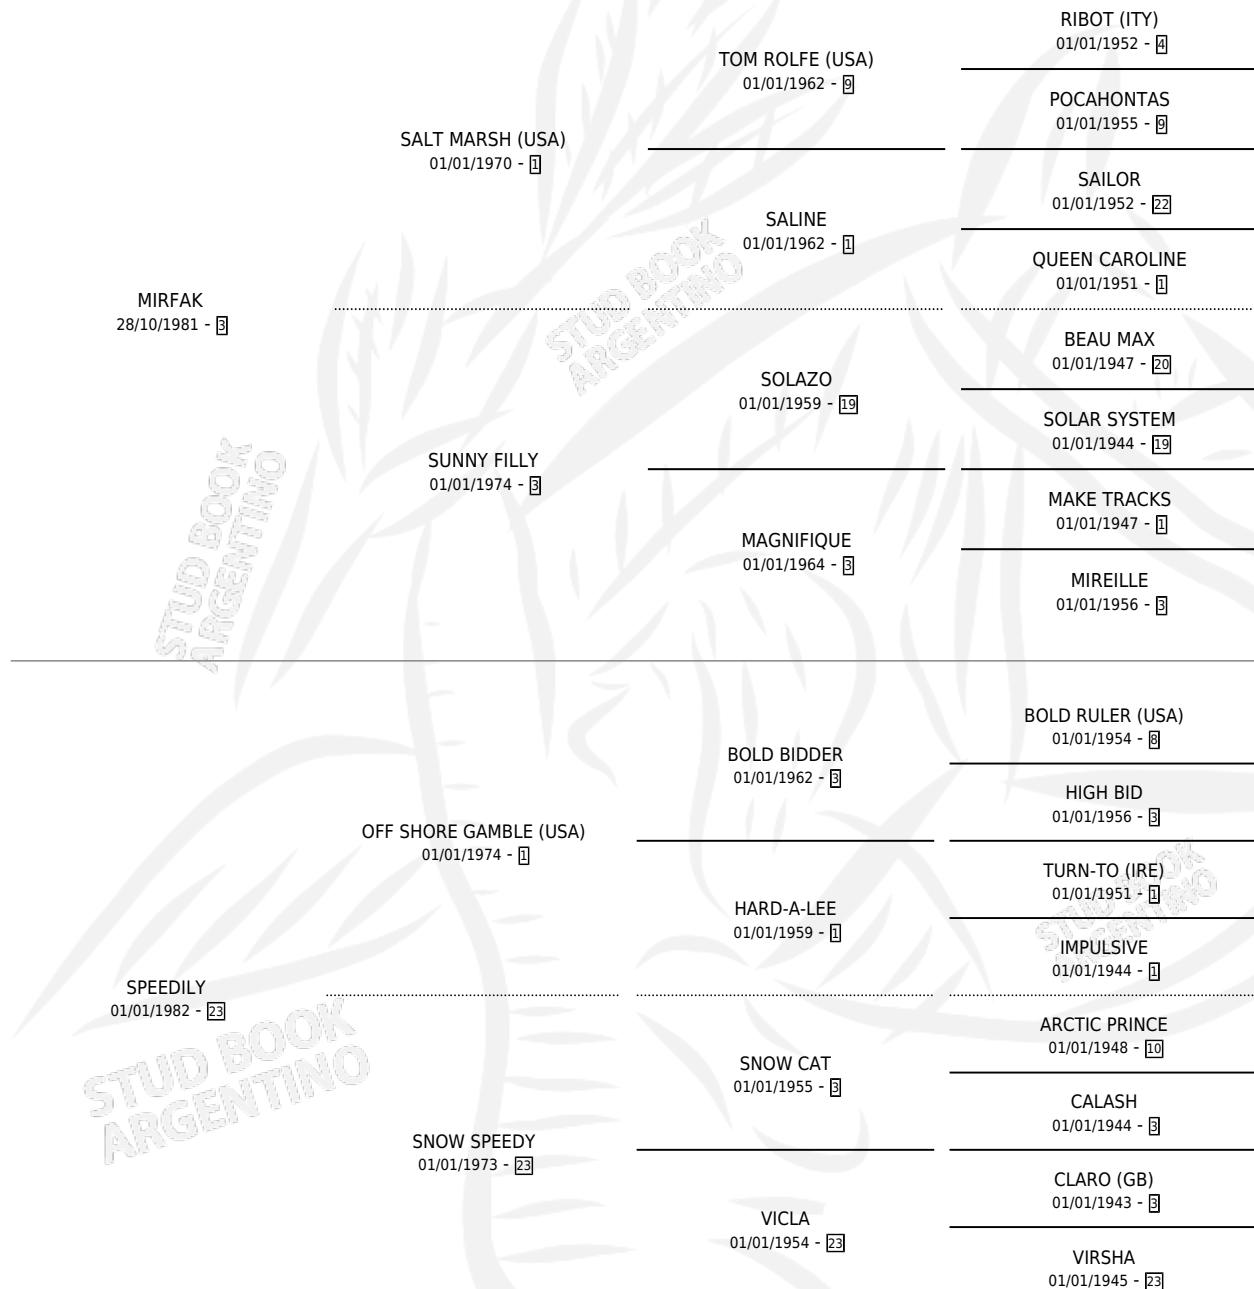

MISS MELANIE

por MIRFAK y SPEEDILY por OFF SHORE GAMBLE (USA)

Argentina · Hembra · Zaino · SP · 01/07/1998
Familia 23-a · Volumen 36

ESTADO

TIPIFICACIÓN SANGUÍNEA	✓
TIPIFICACIÓN POR ADN	✓
PASAPORTE	X
IDENTIFICACIÓN POR MICROCHIP	X
REPRODUCTOR	✓

Lugar de nacimiento: Don Santiago

Criador: Don Santiago

~

HIJOS

	MACHOS	HEMBRAS
1 NACIERON	1	0
1 CORRIERON	1	0
1 GANARON	1	0
0 GANADORES CL	0 GANADORES GR	0 GANADORES G1

PEDIGREE

CAMPAÑA

Solo carreras oficiales de Argentina

Ganadora de 3 carreras en San Isidro y Palermo - \$25,279, a los 4 y 5 años.

POR DISTANCIA

HIPODROMO	CC	1°	2°	3°	4°	5°	NP	CLC	CLG	CLCG1	CLGG1	IMPORTE
LA PLATA	2	0	0	0	0	1	1	0	0	0	0	\$192
1300 MTS	1	0	0	0	0	1	0	0	0	0	0	\$192
1400 MTS	1	0	0	0	0	0	1	0	0	0	0	\$0
SAN ISIDRO	5	1	0	0	1	0	3	0	0	0	0	\$6,540
1400 MTS	3	1	0	0	1	0	1	0	0	0	0	\$6,540
1200 MTS	1	0	0	0	0	0	1	0	0	0	0	\$0
1000 MTS	1	0	0	0	0	0	1	0	0	0	0	\$0
PALERMO	21	2	5	4	2	2	6	0	0	0	0	\$18,547
1400 MTS	17	2	4	3	2	1	5	0	0	0	0	\$15,912
1600 MTS	1	0	0	0	0	0	1	0	0	0	0	\$0
1200 MTS	2	0	1	1	0	0	0	0	0	0	0	\$2,635
800 MTS	1	0	0	0	0	1	0	0	0	0	0	\$0