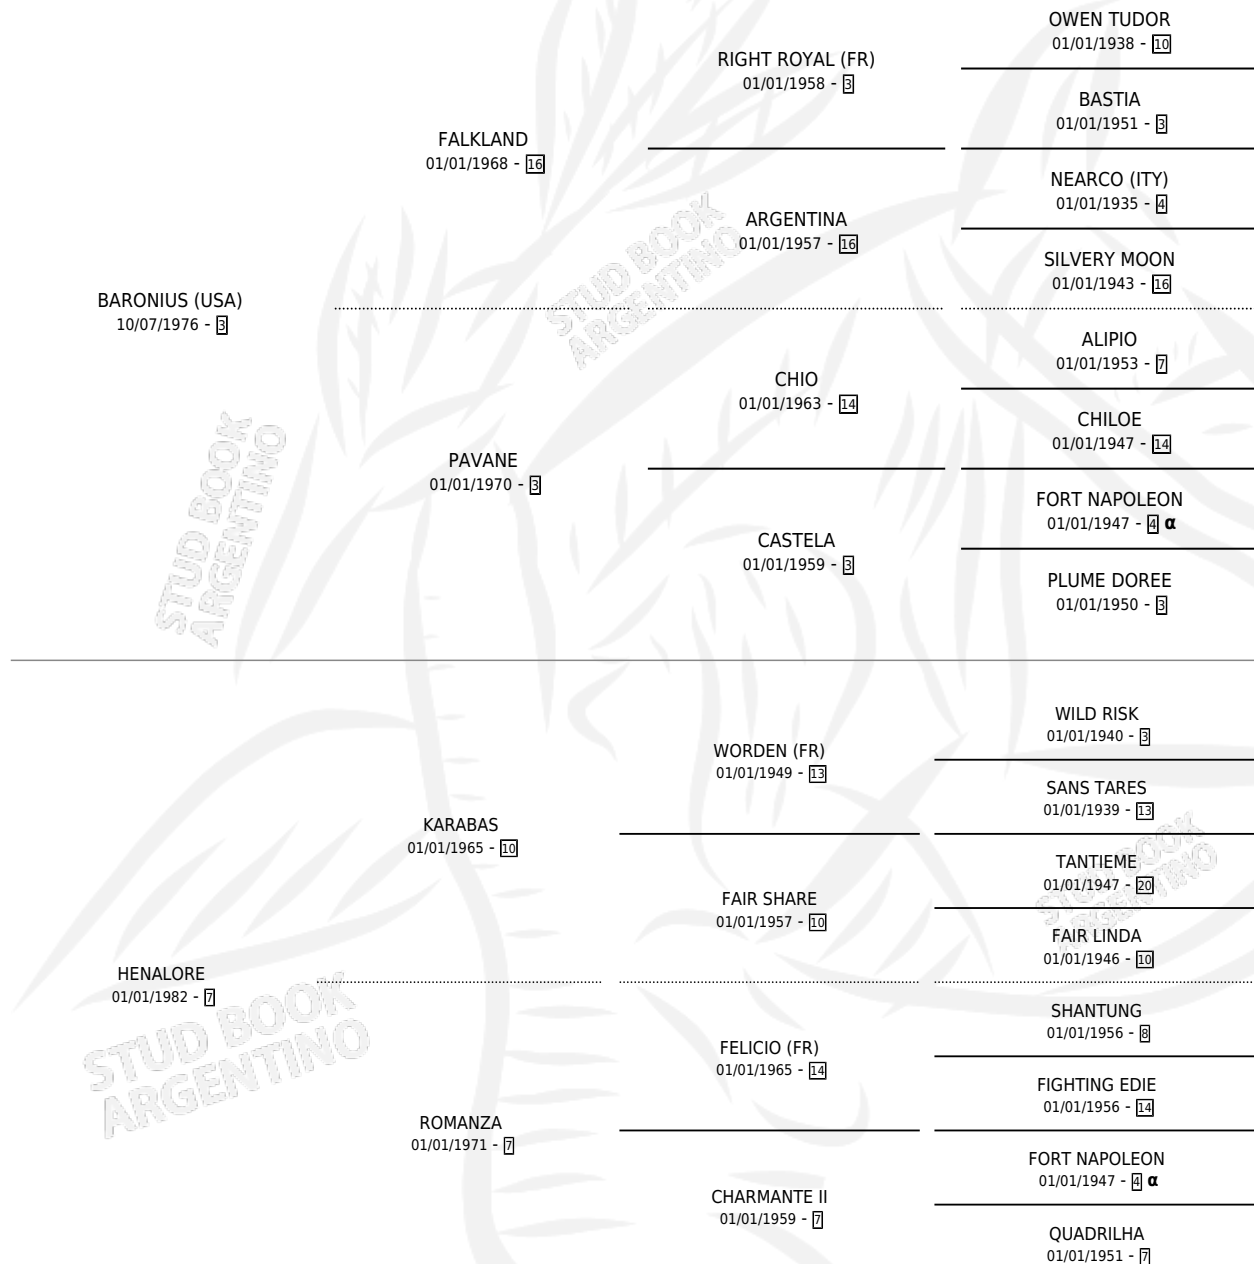

# ROMAGNE (BRZ)

por **BARONIUS (USA)** y **HENALORE** por **KARABAS**

**PEDIGREE**

Brasil · Hembra · Alazan · SP · 24/08/1990  
Familia 7-a · Volumen web

## ESTADO

TIPIFICACIÓN SANGUÍNEA	✓
TIPIFICACIÓN POR ADN	X
PASAPORTE	X
IDENTIFICACIÓN POR MICROCHIP	X
REPRODUCTOR	✓

**Lugar de nacimiento:** Brasil

**Criador:** Extranjero

~

## HIJOS

	MACHOS	HEMBRAS
1 NACIERON	0	1
1 CORRIERON	0	1
1 GANARON	0	1
<b>0</b> GANADORES CL	<b>0</b> GANADORES GR	<b>0</b> GANADORES G1

INBREEDING : α

## SERVICIOS

Servicios 2 / Nacimientos 1 / Efectividad 50.00%

PADRILLO	PRODUCTO	CRIADOR	1ER SERVICIO	ÚLTIMO SERVICIO
OCEAN FALLS (GB)	∅		08/09/1998	08/09/1998
IERON	DINISIA (H AT, 02/07/1998)	SIN DATO	05/08/1997	05/08/1997