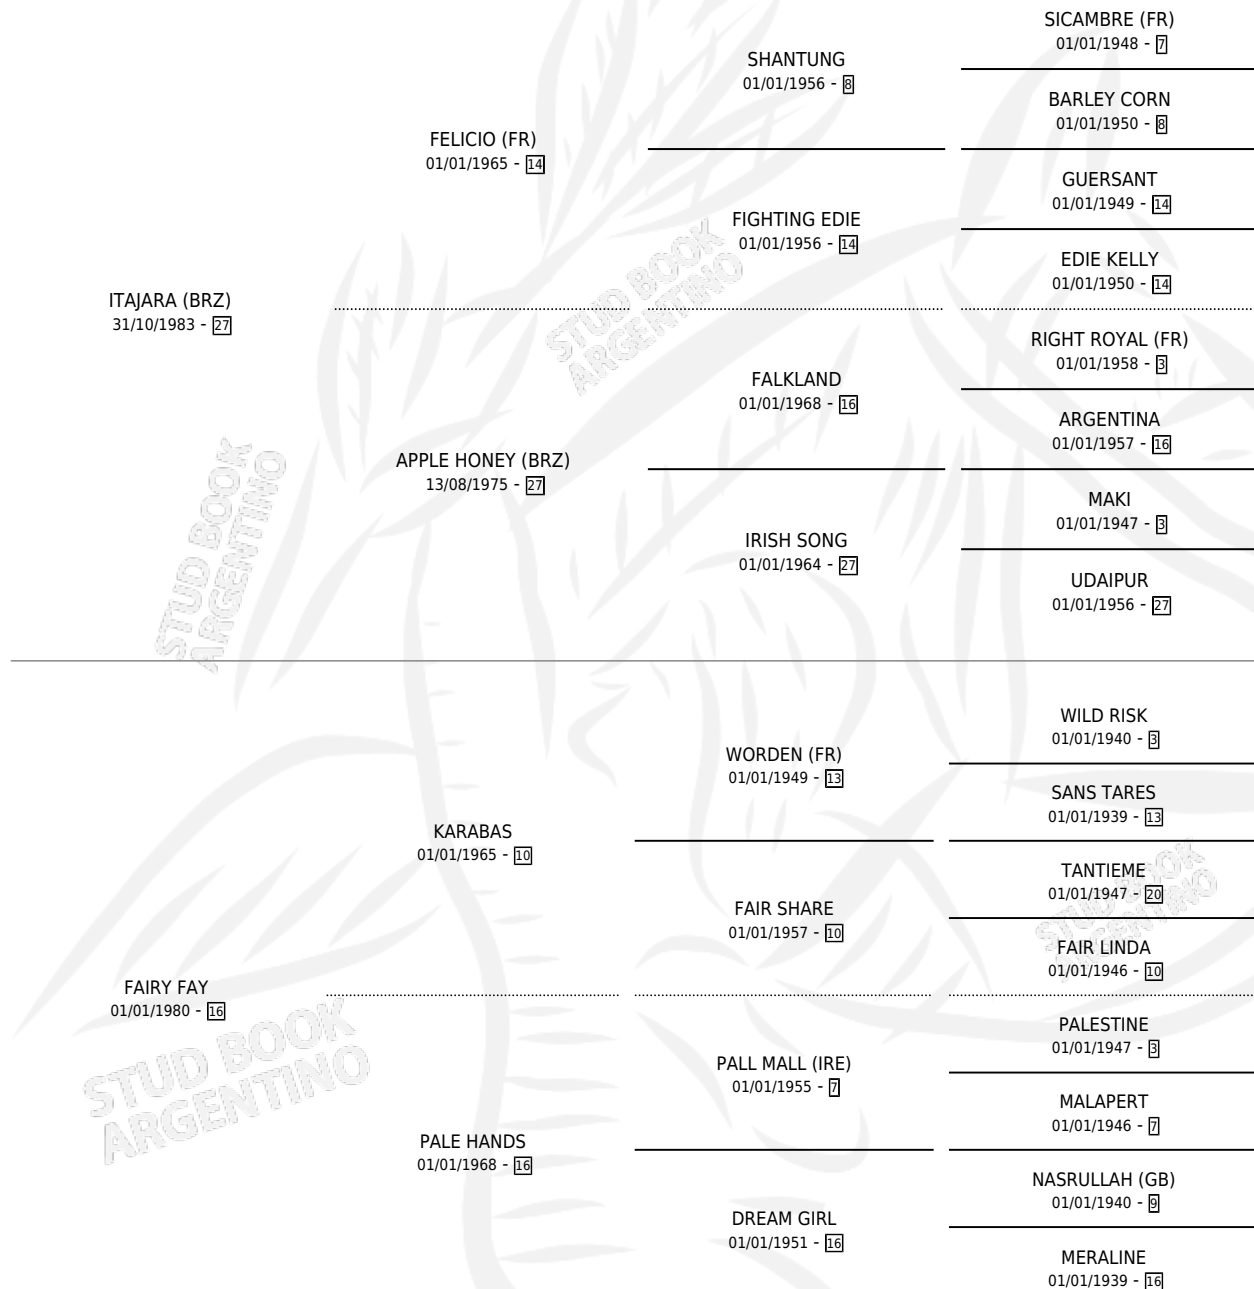

PITUNA (BRZ)

por ITAJARA (BRZ) y FAIRY FAY por KARABAS

Brasil · Hembra · Zaino · SP · 10/08/1989
Familia 16-a · Volumen web

ESTADO

TIPIFICACIÓN SANGUÍNEA	✓
TIPIFICACIÓN POR ADN	X
PASAPORTE	X
IDENTIFICACIÓN POR MICROCHIP	X
REPRODUCTOR	✓

Lugar de nacimiento: Brasil

Criador: Extranjero

~

HIJOS

	MACHOS	HEMBRAS
3 NACIERON	0	3
3 CORRIERON	0	3
2 GANARON	0	2
0 GANADORES CL	0 GANADORES GR	0 GANADORES G1

PEDIGREE

EXPORTACIÓN / IMPORTACIÓN

FECHA	MOVIMIENTO	PAÍS
05/03/2002	EXPORTADO	BRASIL
30/07/1998	IMPORTADO	BRASIL