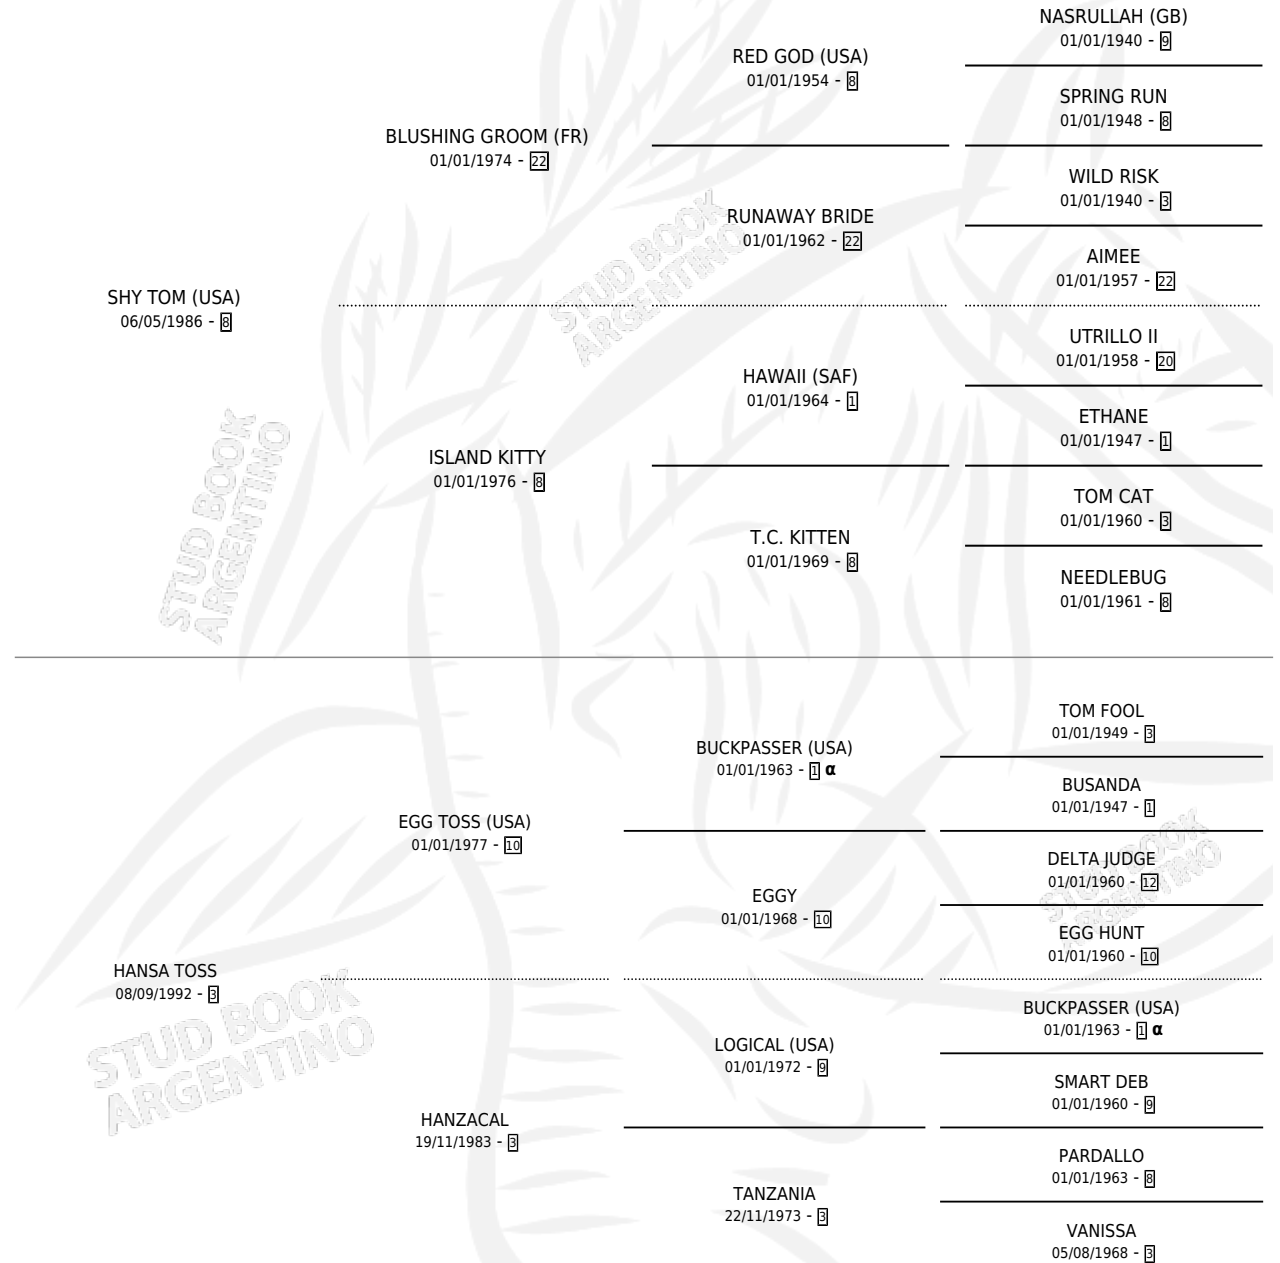

SHY HEREDERA

por SHY TOM (USA) y HANSA TOSS por EGG TOSS (USA)

Argentina · Hembra · Alazan · SP · 07/07/1998
Familia 3-b · Volumen 36

ESTADO

TIPIFICACIÓN SANGUÍNEA	✓
TIPIFICACIÓN POR ADN	✓
PASAPORTE	X
IDENTIFICACIÓN POR MICROCHIP	X
REPRODUCTOR	✓

Lugar de nacimiento: La Biznaga

Criador: La Biznaga

~

HIJOS

	MACHOS	HEMBRAS
4 NACIERON	2	2
SIN ACTUACIONES		

PEDIGREE

INBREEDING : α

CAMPAÑA

Solo carreras oficiales de Argentina

POR EDAD

EDAD	CC	1°	2°	3°	4°	5°	NP	CLC	CLG	CLCG1	CLGG1	IMPORTE	GANANCIA / CC
4 AÑOS	7	0	1	0	1	0	5	0	0	0	0	\$1,248	\$178
5 AÑOS	15	0	0	1	3	0	11	0	0	0	0	\$1,485	\$99
TOTALES	22	0	1	1	4	0	16	0	0	0	0	\$2,733	\$124
%		0.0%	4.5%	4.5%	18.2%	0.0%	72.7%	0.0%	0.0%	0.0%	0.0%		