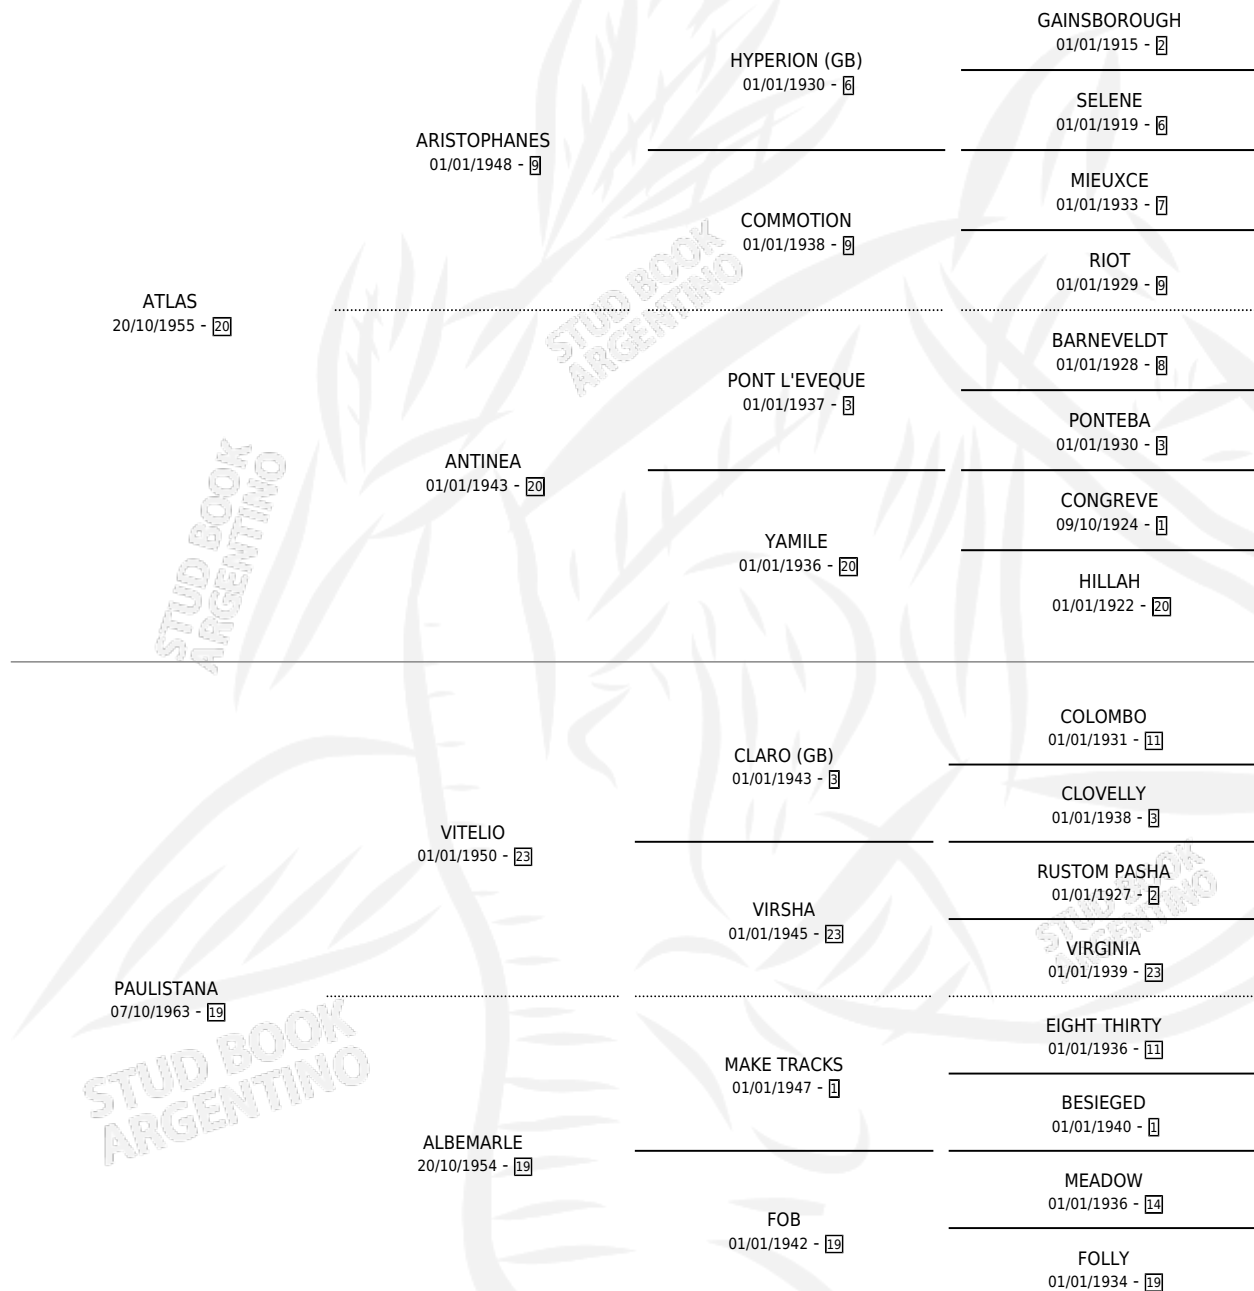

BRAVE

por ATLAS y PAULISTANA por VITELIO

Argentina · Macho · Zaino · SP · 16/09/1973
Familia 19 · Volumen 28

ESTADO

TIPIFICACIÓN SANGUÍNEA	X
TIPIFICACIÓN POR ADN	X
PASAPORTE	X
IDENTIFICACIÓN POR MICROCHIP	X
REPRODUCTOR	X

Lugar de nacimiento: Campo particular

Criador: Sin dato

PEDIGREE

BRAVE

Datos oficiales del Stud Book Argentino

Documento generado el 04/05/2026

studbook.org.ar