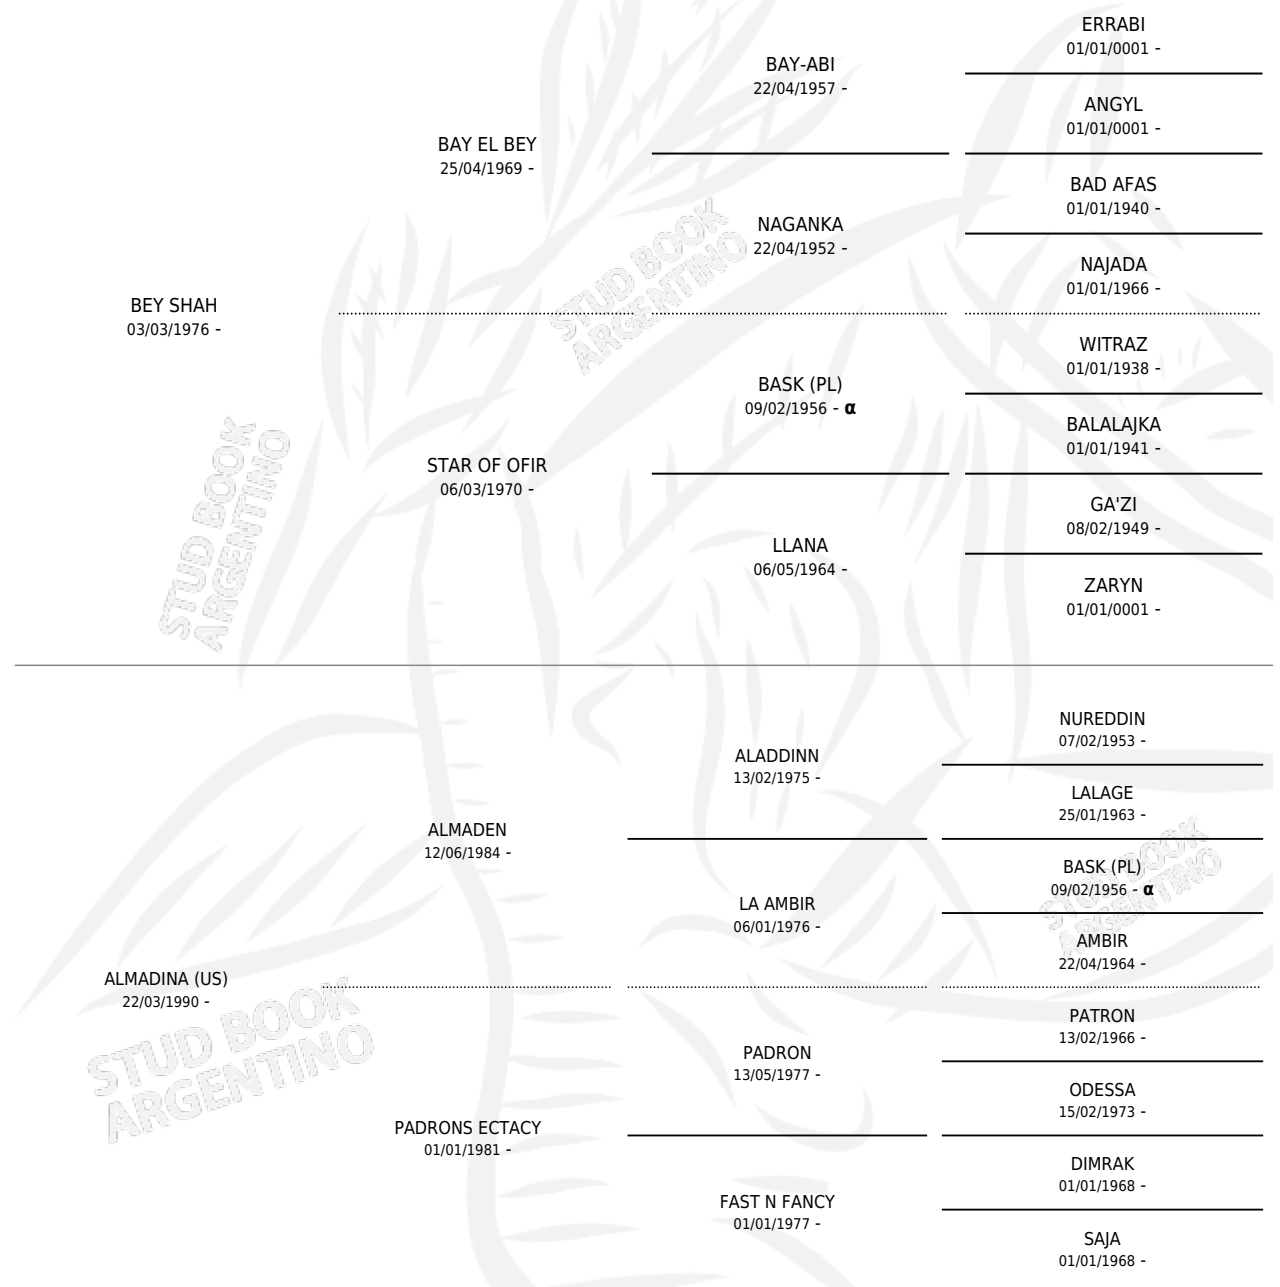

CAYMANA BEY SRA (US)

por BEY SHAH y ALMADINA (US) por ALMADEN

PEDIGREE

Estados Unidos · Hembra · Zaino Doradillo · AP ·
13/03/1996
Familia · Volumen web

ESTADO

TIPIFICACIÓN SANGUÍNEA	✓
TIPIFICACIÓN POR ADN	✓
PASAPORTE	X
IDENTIFICACIÓN POR MICROCHIP	X
REPRODUCTOR	✓

Lugar de nacimiento: Estados Unidos
Criador: Extranjero

~

HIJOS

	MACHOS	HEMBRAS
12 NACIERON	9	3
SIN ACTUACIONES		

INBREEDING : α