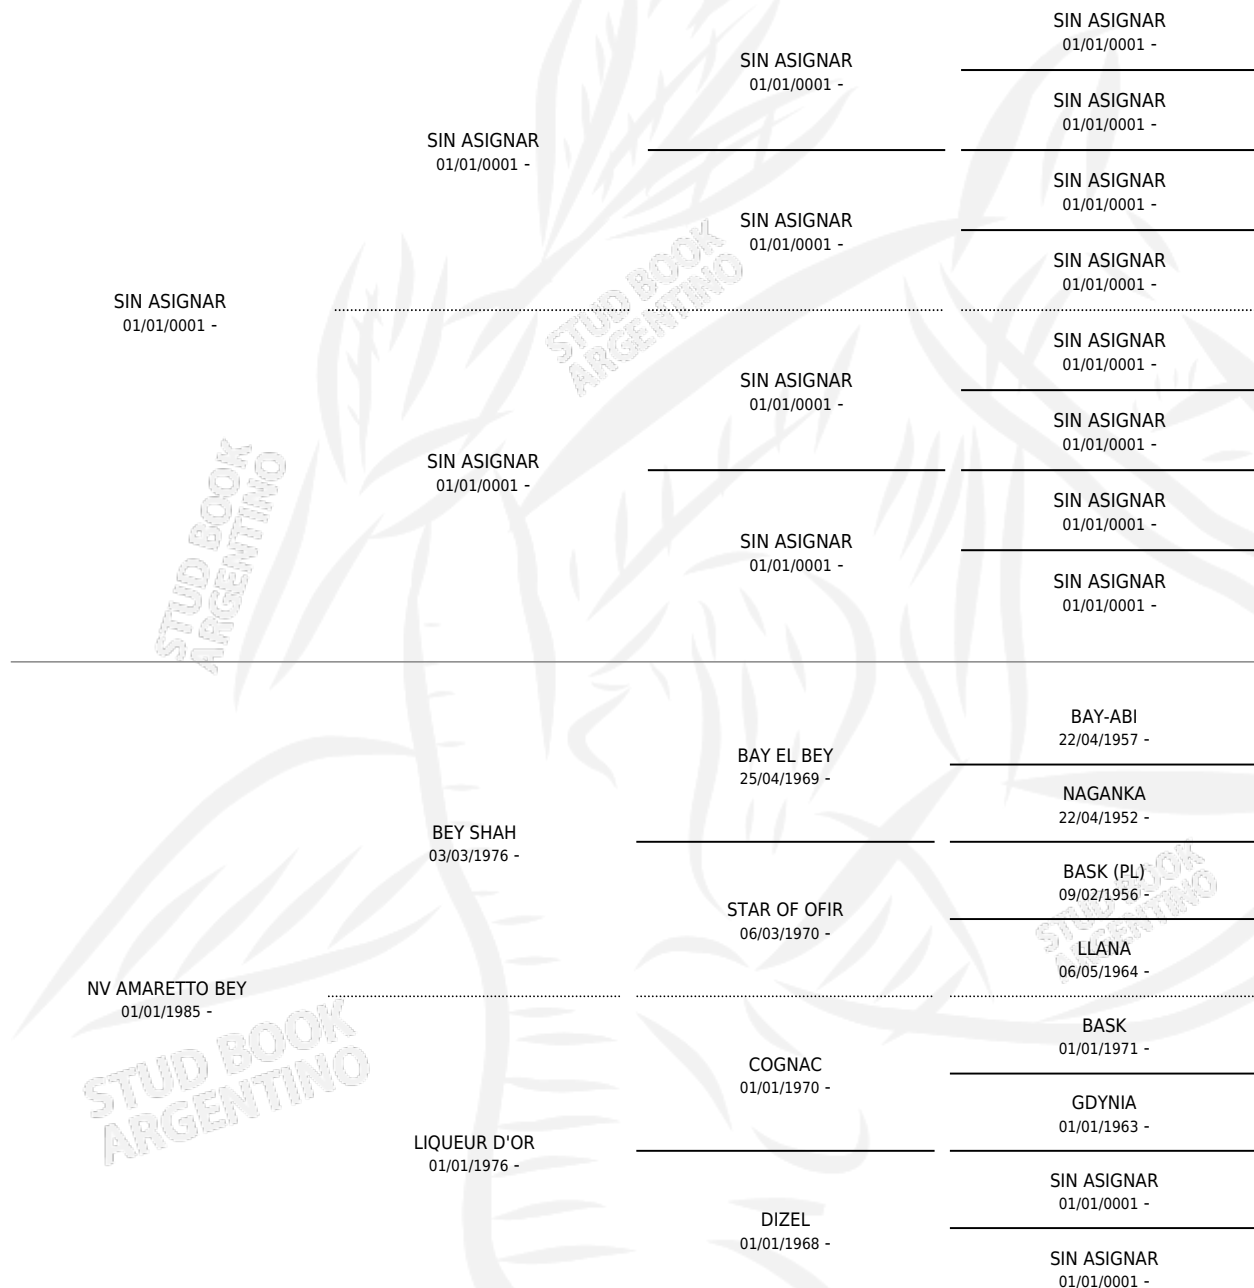

FERGANA HCF (BR)

por SIN ASIGNAR y NV AMARETTO BEY por BEY SHAH

Brasil · Hembra · Alazan Tostado · AP · 23/03/1997
Familia · Volumen web

ESTADO

TIPIFICACIÓN SANGUÍNEA	✓
TIPIFICACIÓN POR ADN	X
PASAPORTE	X
IDENTIFICACIÓN POR MICROCHIP	X
REPRODUCTOR	✓

Lugar de nacimiento: Brasil

Criador: Extranjero

PEDIGREE

S

mientos 0 / Efectividad 0.00%

PADRILLO	PRODUCTO	CRIADOR	1ER SERVICIO	ÚLTIMO SERVICIO
BM MR CHAIRMAN	∅		25/05/2004	26/05/2004
FERGANA HCF (BR)	∅		27/09/2002	07/12/2002
ZI SHAKFANTASY	∅		16/12/2000	16/12/2000