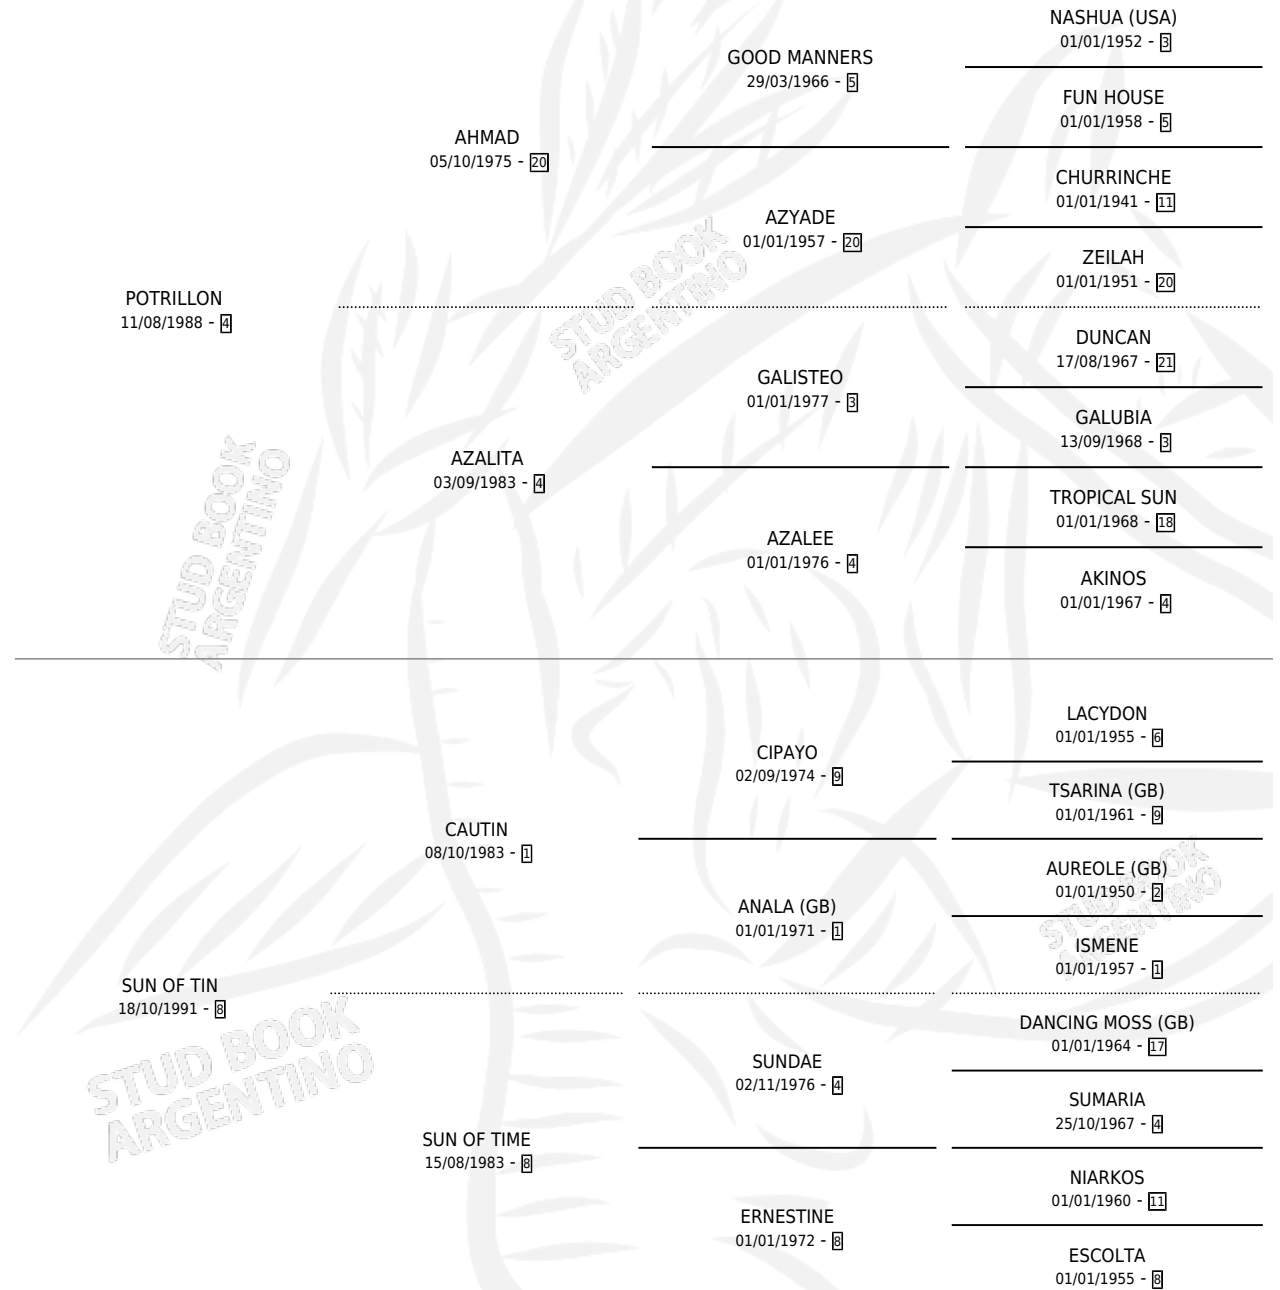

POTRA SOL

por **POTRILLON** y **SUN OF TIN** por **CAUTIN**

Argentina · Hembra · Tordillo · SP · 05/07/1998
Familia 8-g · Volumen 36

ESTADO

TIPIFICACIÓN SANGUÍNEA	✓
TIPIFICACIÓN POR ADN	X
PASAPORTE	X
IDENTIFICACIÓN POR MICROCHIP	X
REPRODUCTOR	X

Lugar de nacimiento: La Madrugada

Criador: La Madrugada

PEDIGREE

POTRA SOL

Datos oficiales del Stud Book Argentino

Documento generado el 03/05/2026

studbook.org.ar