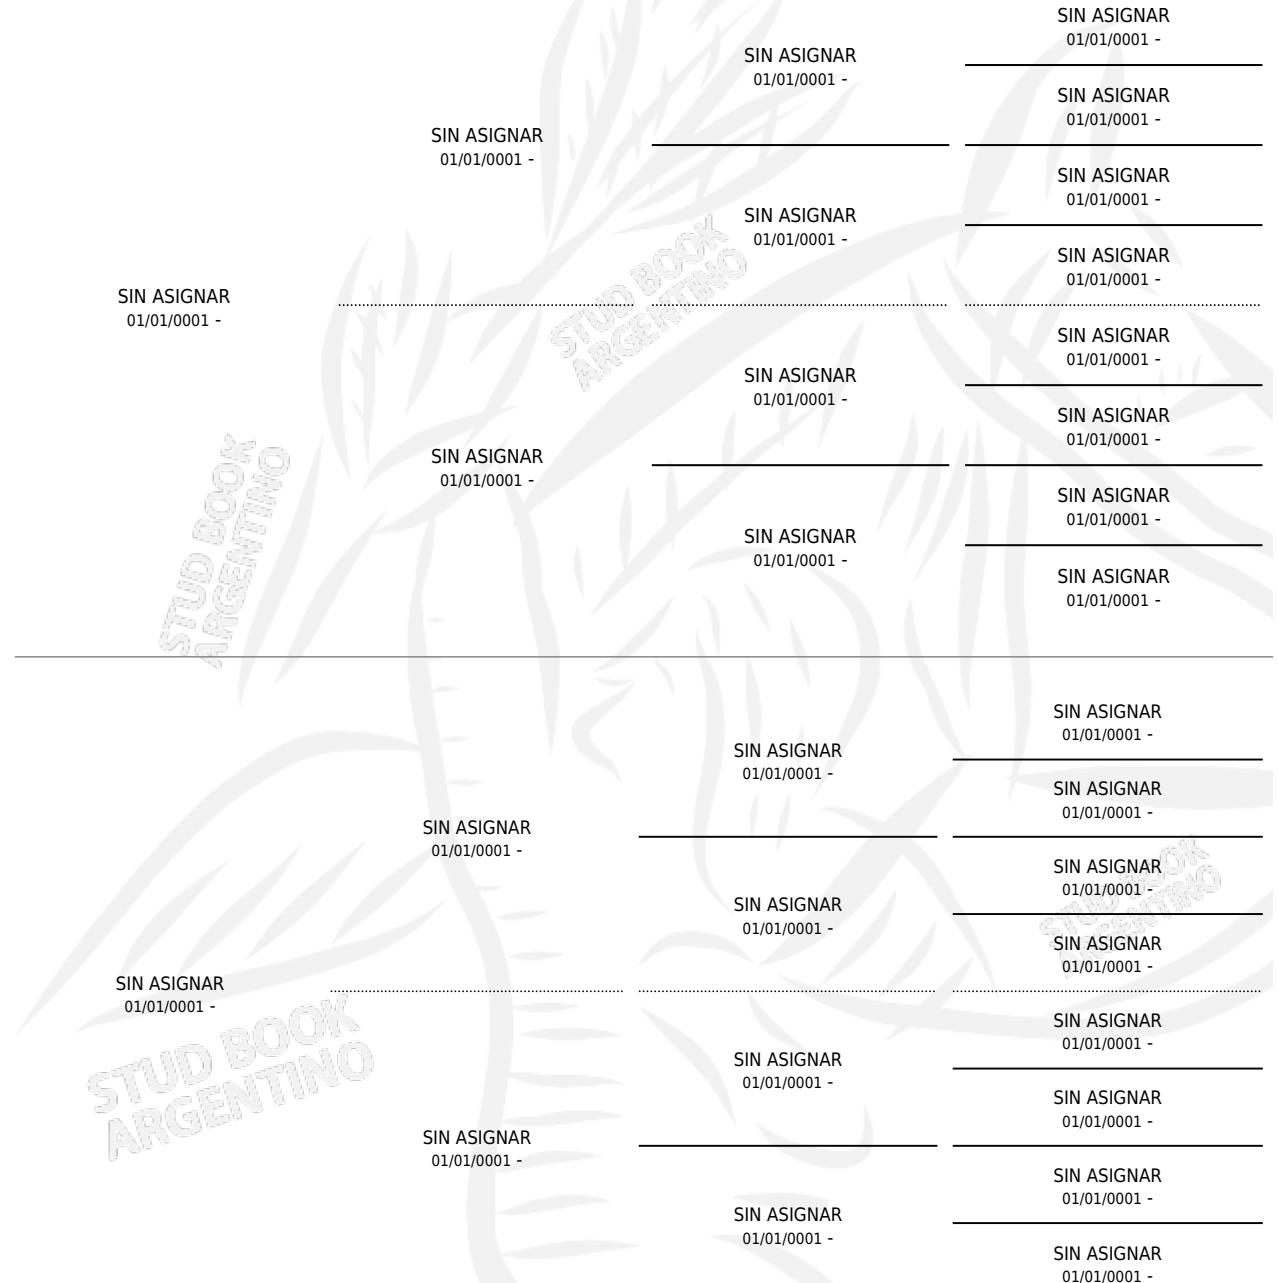

ACALORADO

por SIN ASIGNAR y SIN ASIGNAR por SIN ASIGNAR

Argentina · Macho · Alazan · SP · 01/01/1973
Familia · Volumen 28

ESTADO

TIPIFICACIÓN SANGUÍNEA	X
TIPIFICACIÓN POR ADN	X
PASAPORTE	X
IDENTIFICACIÓN POR MICROCHIP	X
REPRODUCTOR	✓

Lugar de nacimiento: Campo particular

Criador: Sin dato

PEDIGREE