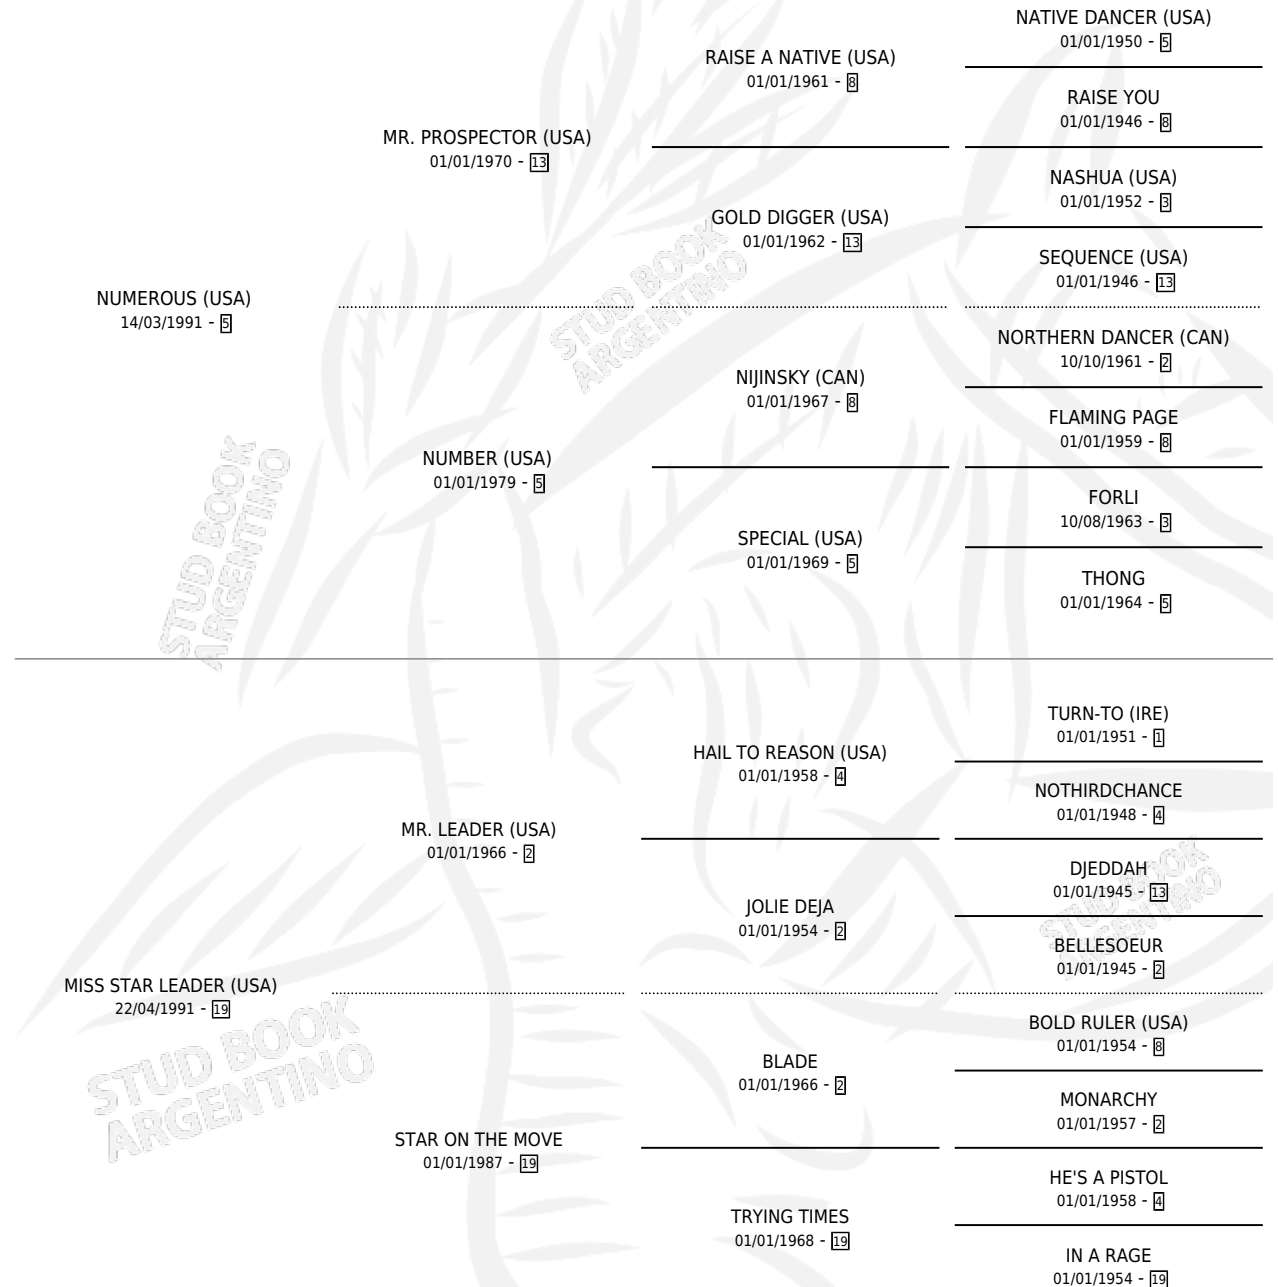

MR. LIDER

por **NUMEROUS (USA)** y **MISS STAR LEADER (USA)** por **MR. LEADER (USA)**

Argentina · Macho · Alazan · SP · 18/07/1998
Familia 19-a · Volumen 36

ESTADO

TIPIFICACIÓN SANGUÍNEA	✓
TIPIFICACIÓN POR ADN	X
PASAPORTE	X
IDENTIFICACIÓN POR MICROCHIP	X
REPRODUCTOR	✓

Lugar de nacimiento: Firmamento
Criador: Firmamento

~

HIJOS

	MACHOS	HEMBRAS
1 NACIERON	1	0
SIN ACTUACIONES		

PEDIGREE

CAMPAÑA

Solo carreras oficiales de Argentina

POR EDAD

Ganador de 6 carreras en Palermo y La Plata - \$39,699, a los 3 y 4 años, incluso España-día Raza **[G3]**, Mariano Moreno (H) y A.a.fom. Equino (H).

POR DISTANCIA

HIPODROMO	CC	1°	2°	3°	4°	5°	NP	CLC	CLG	CLCG1	CLGG1	IMPORTE
LA PLATA	4	3	0	0	0	1	0	2	1	0	0	\$24,254
1200 MTS	1	1	0	0	0	0	0	1	1	0	0	\$10,800
1600 MTS	1	0	0	0	0	1	0	1	0	0	0	\$504
1400 MTS	2	2	0	0	0	0	0	0	0	0	0	\$12,950
PALERMO	4	3	1	0	0	0	0	0	0	0	0	\$15,445
1200 MTS	2	1	1	0	0	0	0	0	0	0	0	\$5,470
1400 MTS	2	2	0	0	0	0	0	0	0	0	0	\$9,975
SAN ISIDRO	1	0	0	0	0	1	0	0	0	0	0	\$0
1800 MTS	1	0	0	0	0	1	0	0	0	0	0	\$0