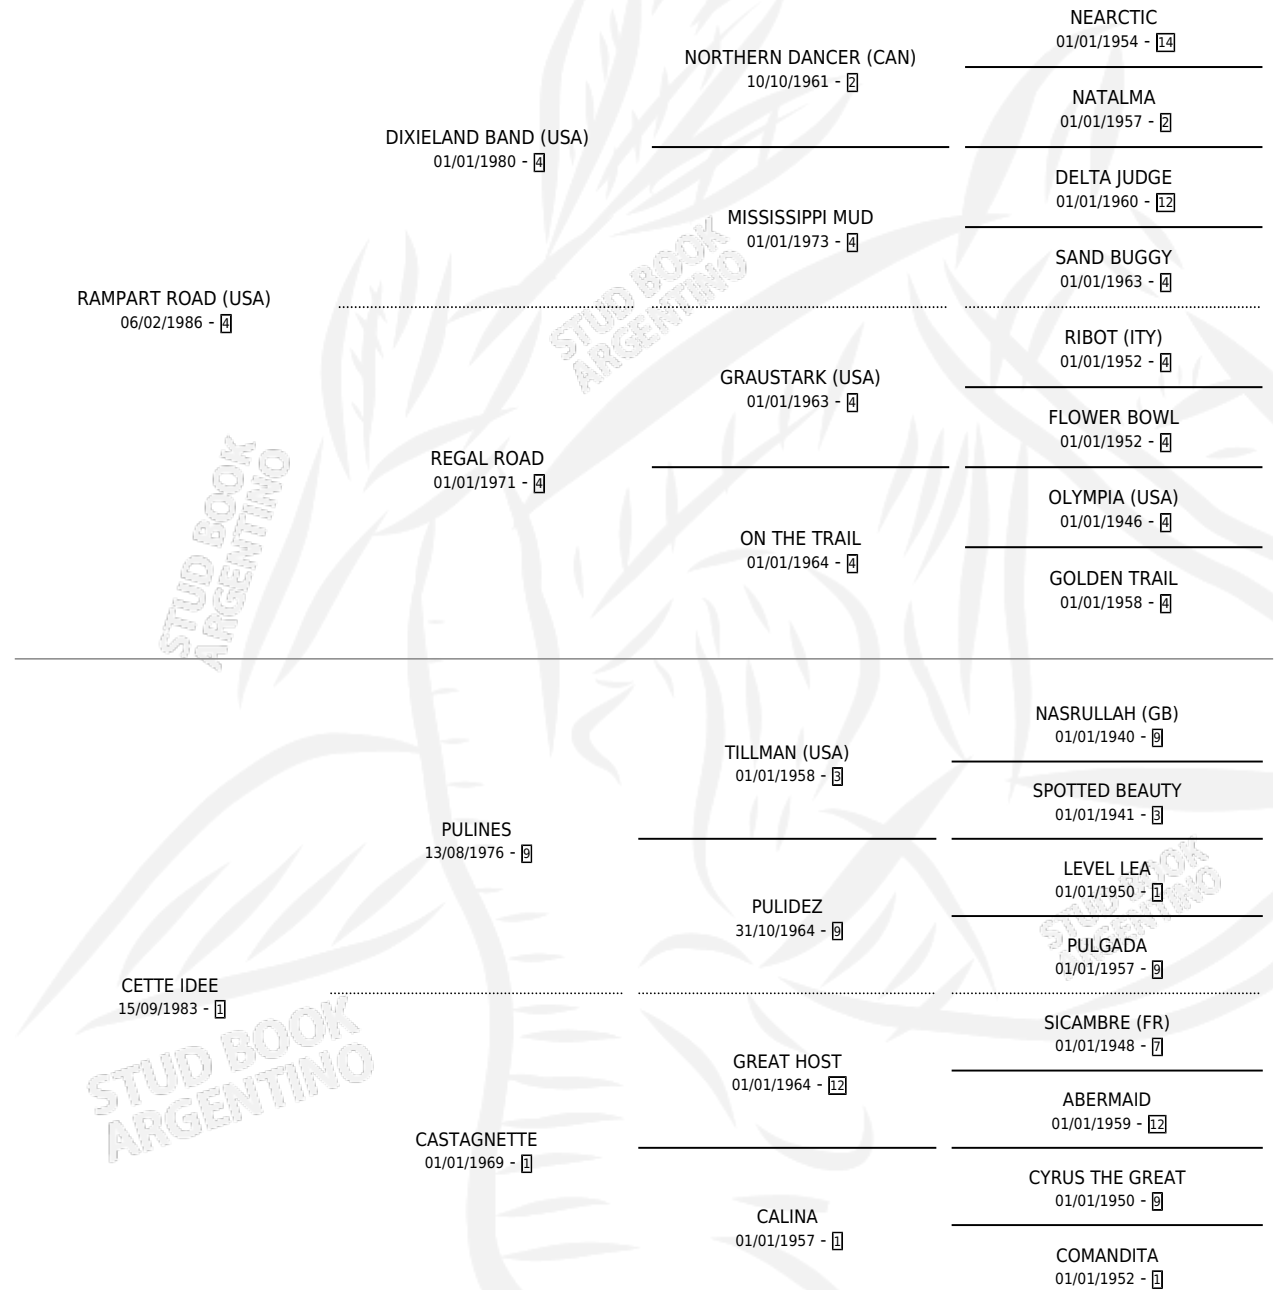

CETTE ROAD

por RAMPART ROAD (USA) y CETTE IDEE por PULINES

Argentina · Hembra · Zaino · SP · 15/07/1998
Familia 1-j · Volumen 36

ESTADO

TIPIFICACIÓN SANGUÍNEA	✓
TIPIFICACIÓN POR ADN	X
PASAPORTE	X
IDENTIFICACIÓN POR MICROCHIP	X
REPRODUCTOR	X

Lugar de nacimiento: Firmamento

Criador: Firmamento

PEDIGREE

CAMPAÑA

Solo carreras oficiales de Argentina

POR EDAD

EDAD	CC	1°	2°	3°	4°	5°	NP	CLC	CLG	CLCG1	CLGG1	IMPORTE	GANANCIA / CC
2 AÑOS	4	1	0	1	0	1	1	2	0	0	0	\$6,600	\$1,650
3 AÑOS	3	0	0	0	0	0	3	0	0	0	0	\$0	\$0
4 AÑOS	3	0	0	0	1	0	2	0	0	0	0	\$324	\$108
5 AÑOS	2	0	0	0	0	1	1	0	0	0	0	\$176	\$88
TOTALES	12	1	0	1	1	2	7	2	0	0	0	\$7,100	\$592
%		8.3%	0.0%	8.3%	8.3%	16.7%	58.3%	16.7%	0.0%	0.0%	0.0%		

Ganadora en La Plata - \$7,100, a los 2 años.

POR DISTANCIA

HIPODROMO	CC	1°	2°	3°	4°	5°	NP	CLC	CLG	CLCG1	CLGG1	IMPORTE
LA PLATA	6	1	0	0	1	1	3	1	0	0	0	\$5,900
1000 MTS	5	1	0	0	1	1	2	0	0	0	0	\$5,900
1200 MTS	1	0	0	0	0	0	1	1	0	0	0	\$0
PALERMO	5	0	0	1	0	1	3	1	0	0	0	\$1,200
1000 MTS	4	0	0	0	0	1	3	1	0	0	0	\$0
800 MTS	1	0	0	1	0	0	0	0	0	0	0	\$1,200
SAN ISIDRO	1	0	0	0	0	0	1	0	0	0	0	\$0
1200 MTS	1	0	0	0	0	0	1	0	0	0	0	\$0