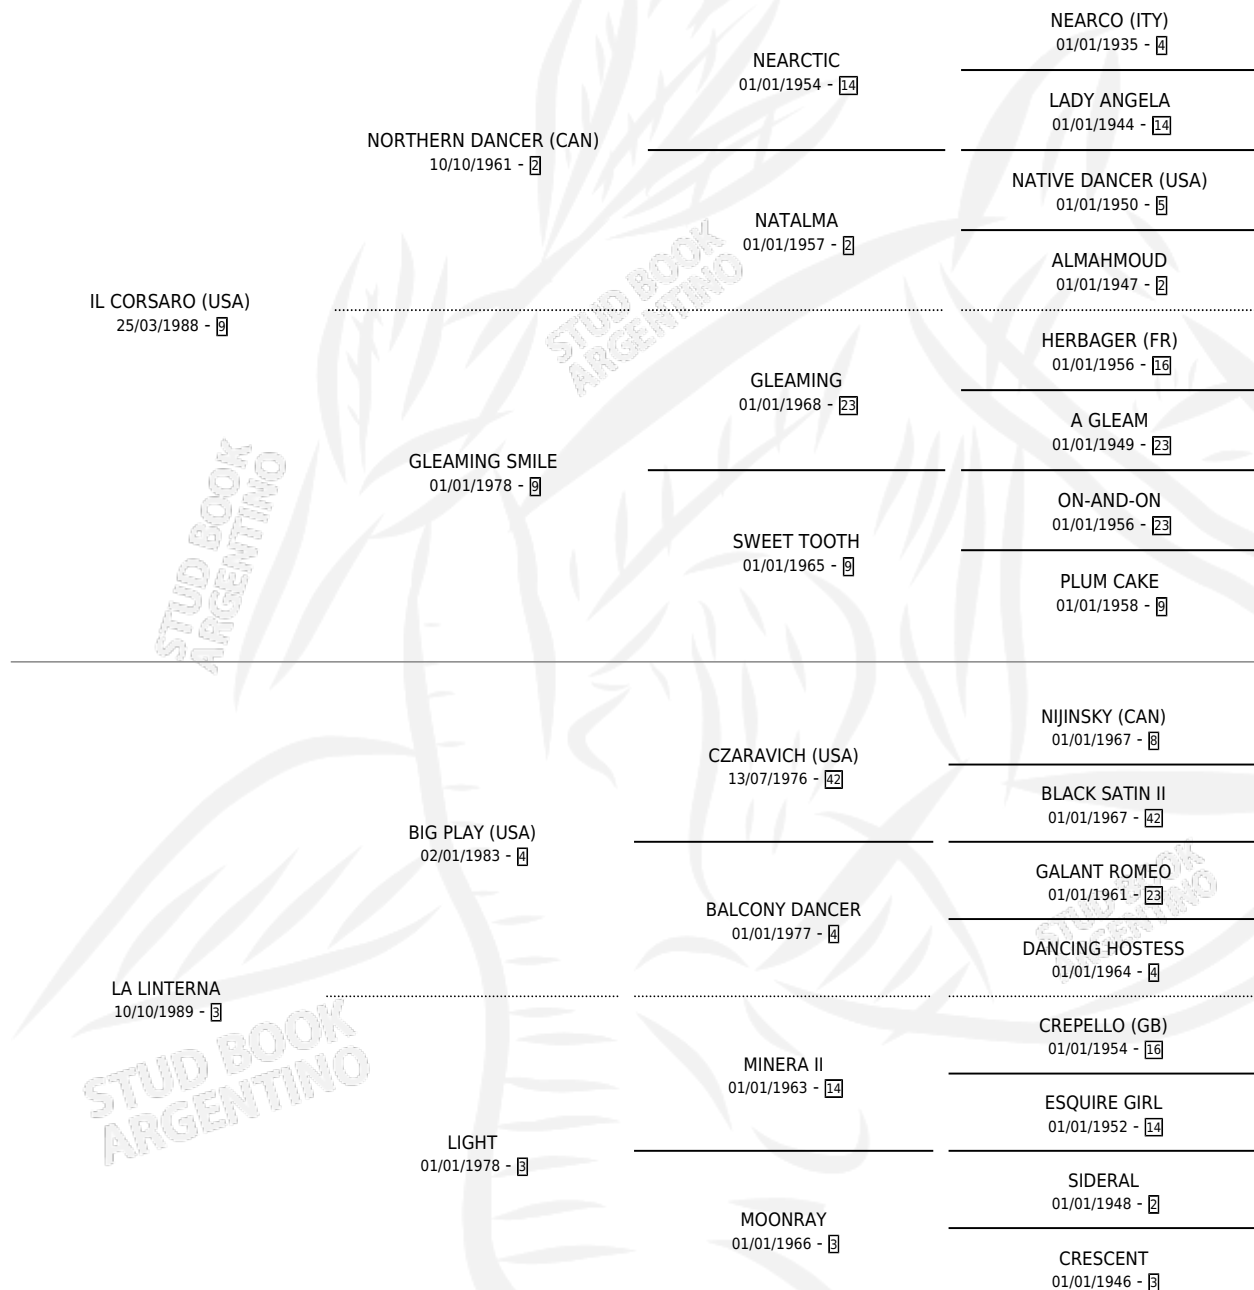

TIERNA CORSA

por **IL CORSARO (USA)** y **LA LINTERNA** por **BIG PLAY (USA)**

Argentina · Hembra · Zaino · SP · 12/07/1998
Familia 3-o · Volumen 36

ESTADO

TIPIFICACIÓN SANGUÍNEA	✓
TIPIFICACIÓN POR ADN	✓
PASAPORTE	X
IDENTIFICACIÓN POR MICROCHIP	X
REPRODUCTOR	✓

Lugar de nacimiento: Firmamento
Criador: Firmamento

~

HIJOS

	MACHOS	HEMBRAS
2 NACIERON	1	1
1 CORRIERON	1	0

SIN ACTUACIONES

PEDIGREE